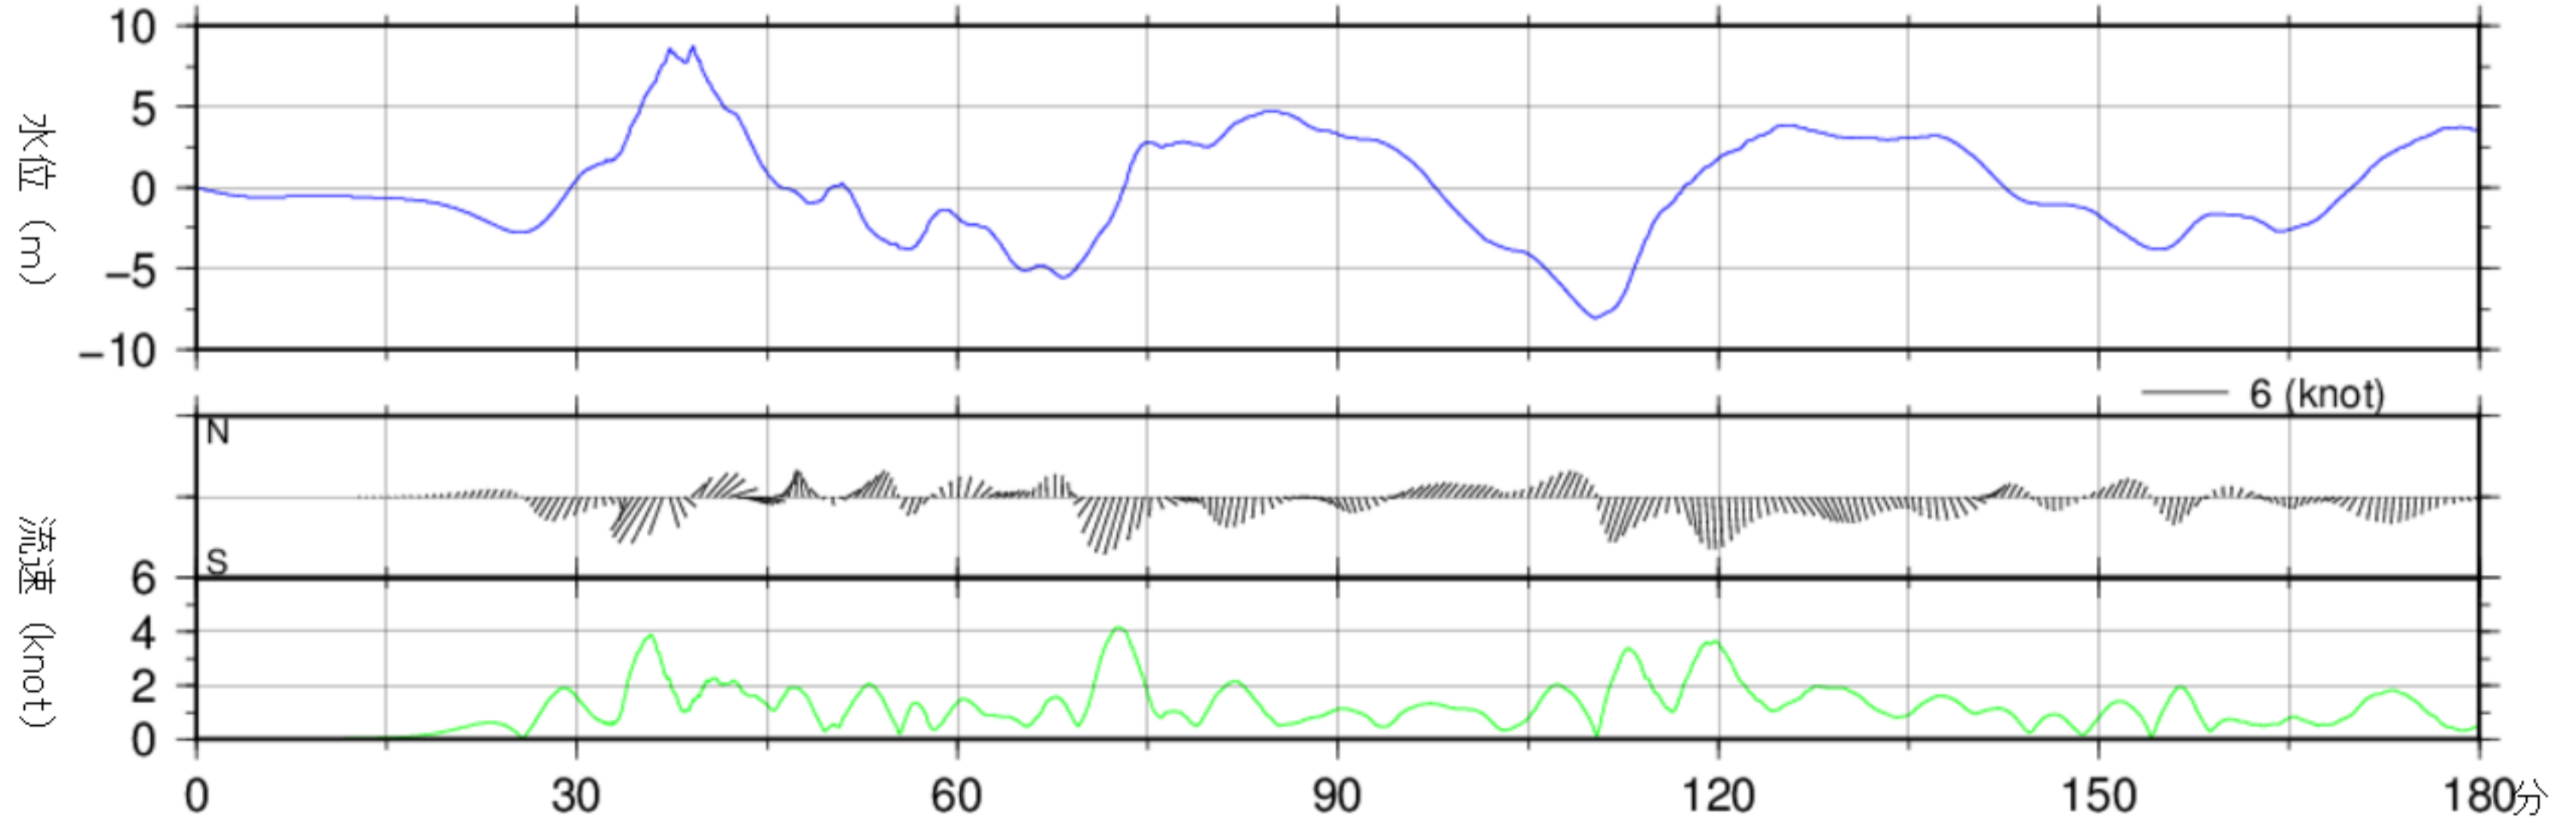

経時変化図(干潮時, 零位は最低水面)

山田港 No. 14

720分グラフ

180分グラフ

地震発生からの時間