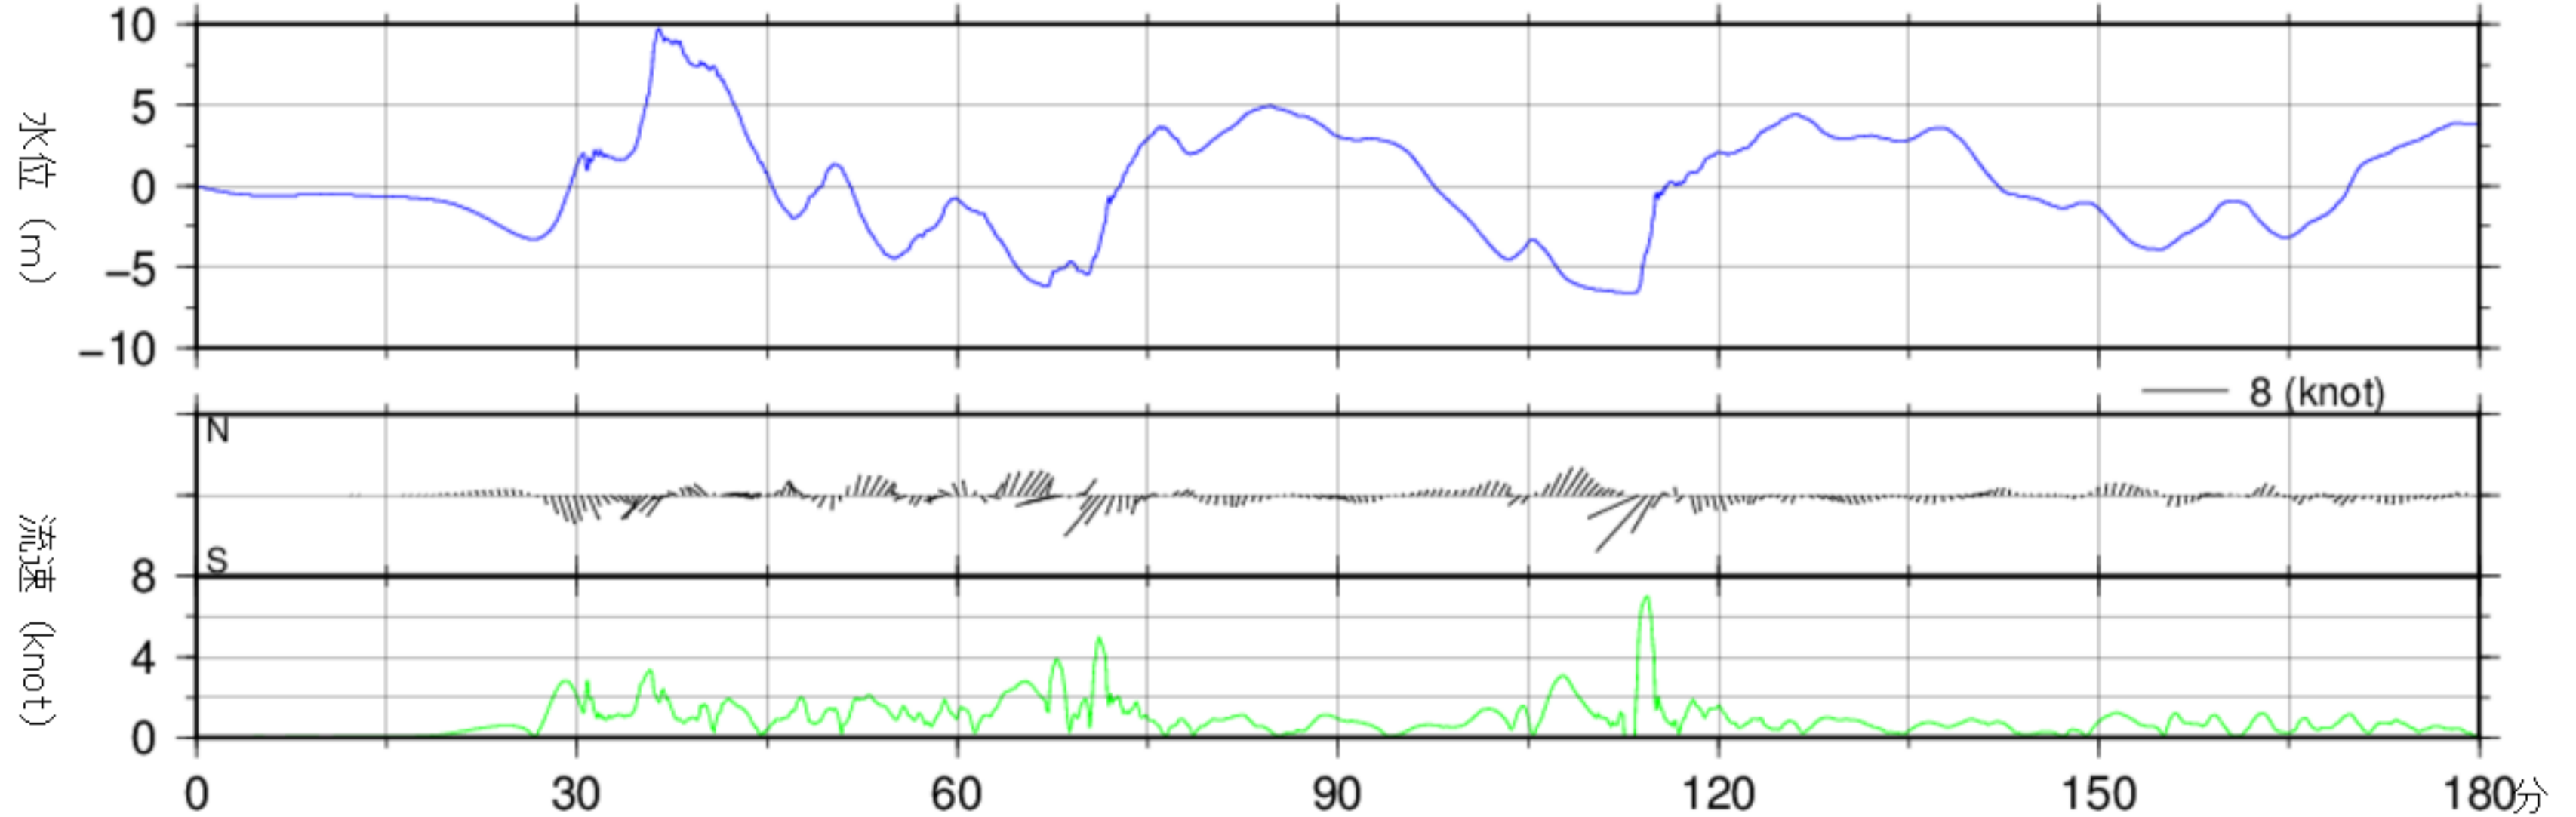

経時変化図(干潮時, 零位は最低水面)

山田港 No. 18

720分グラフ

180分グラフ

地震発生からの時間