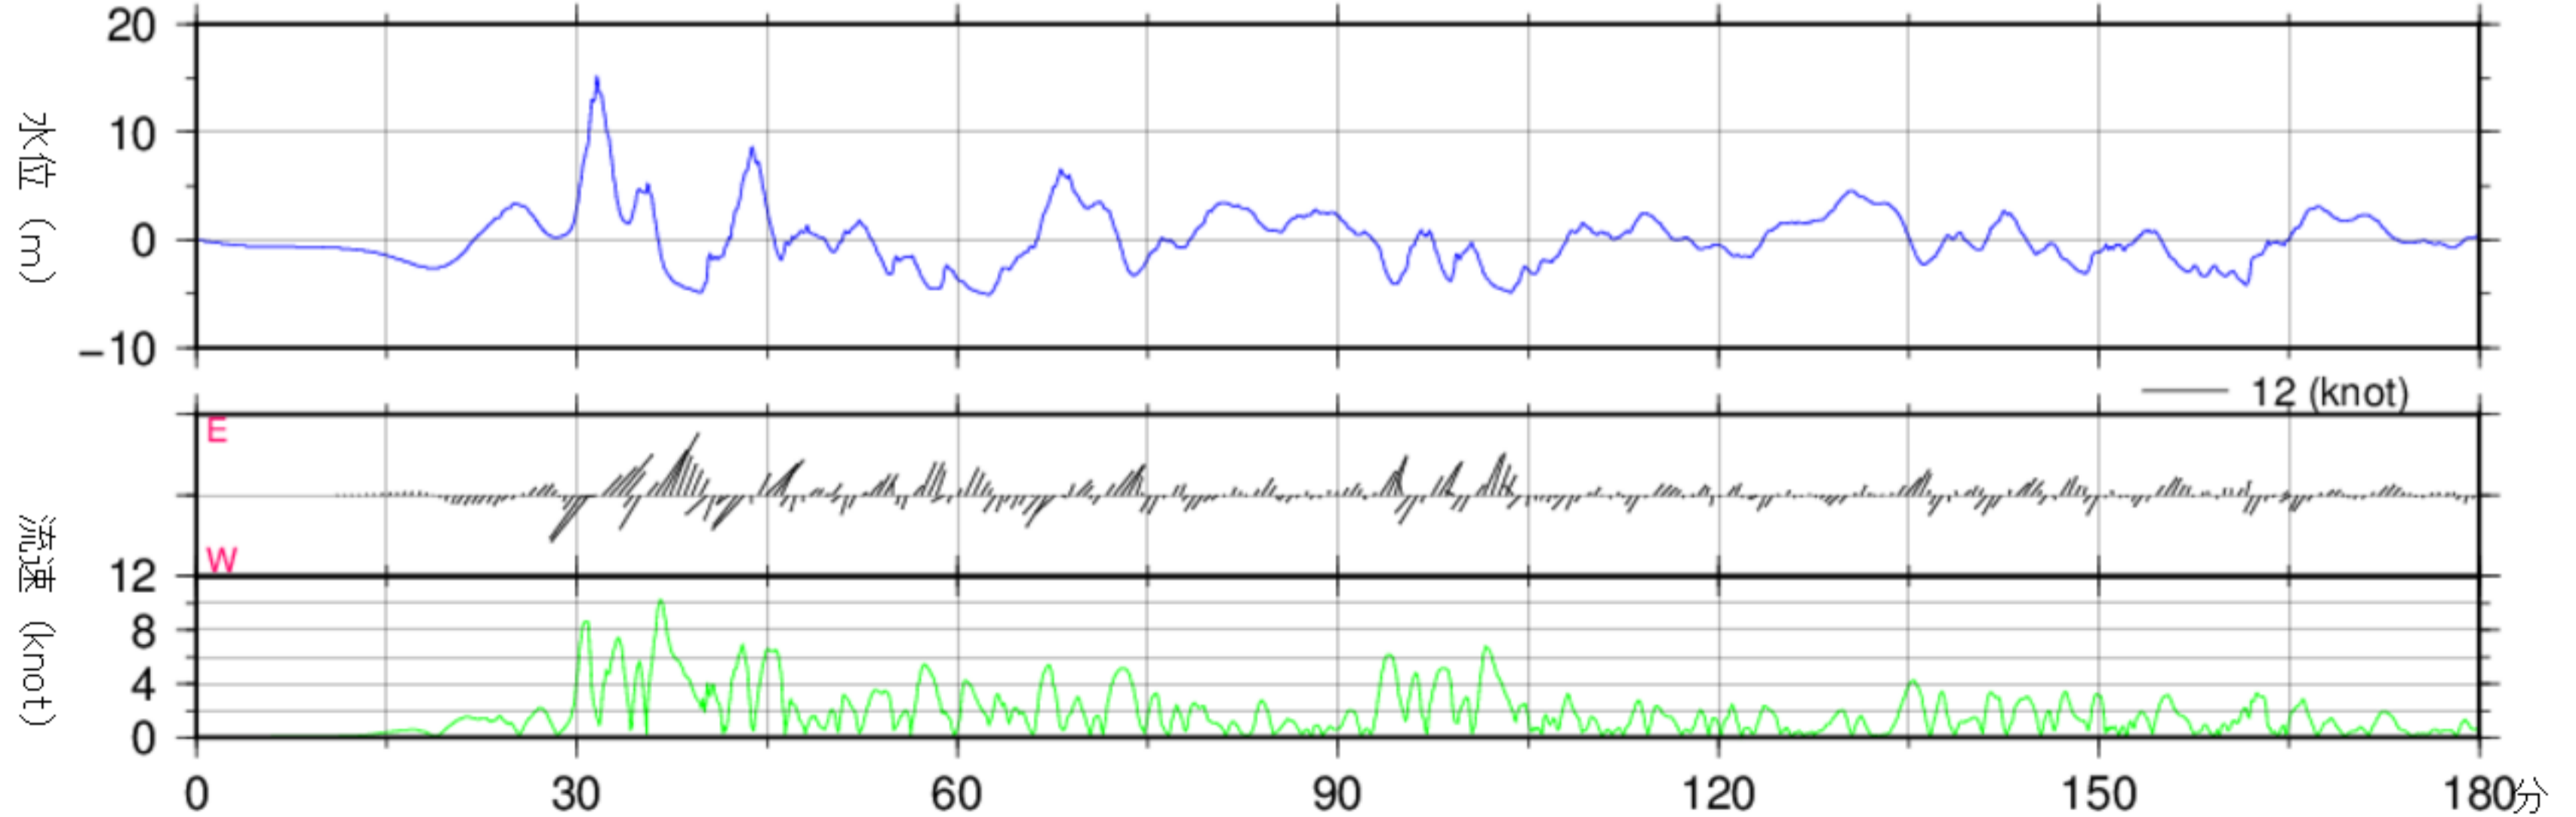

経時変化図（水位、流向・流速）一覧

海域：山田港

零位：最低水面

波源：東北地方太平洋沖地震

作成：海上保安庁（平成31年2月20日 作成）

経時変化図(干潮時, 零位は最低水面)

山田港 No. 1

720分グラフ

180分グラフ

地震発生からの時間

経時変化図(干潮時, 零位は最低水面)

山田港 No. 2

720分グラフ

180分グラフ

地震発生からの時間

経時変化図(干潮時, 零位は最低水面)