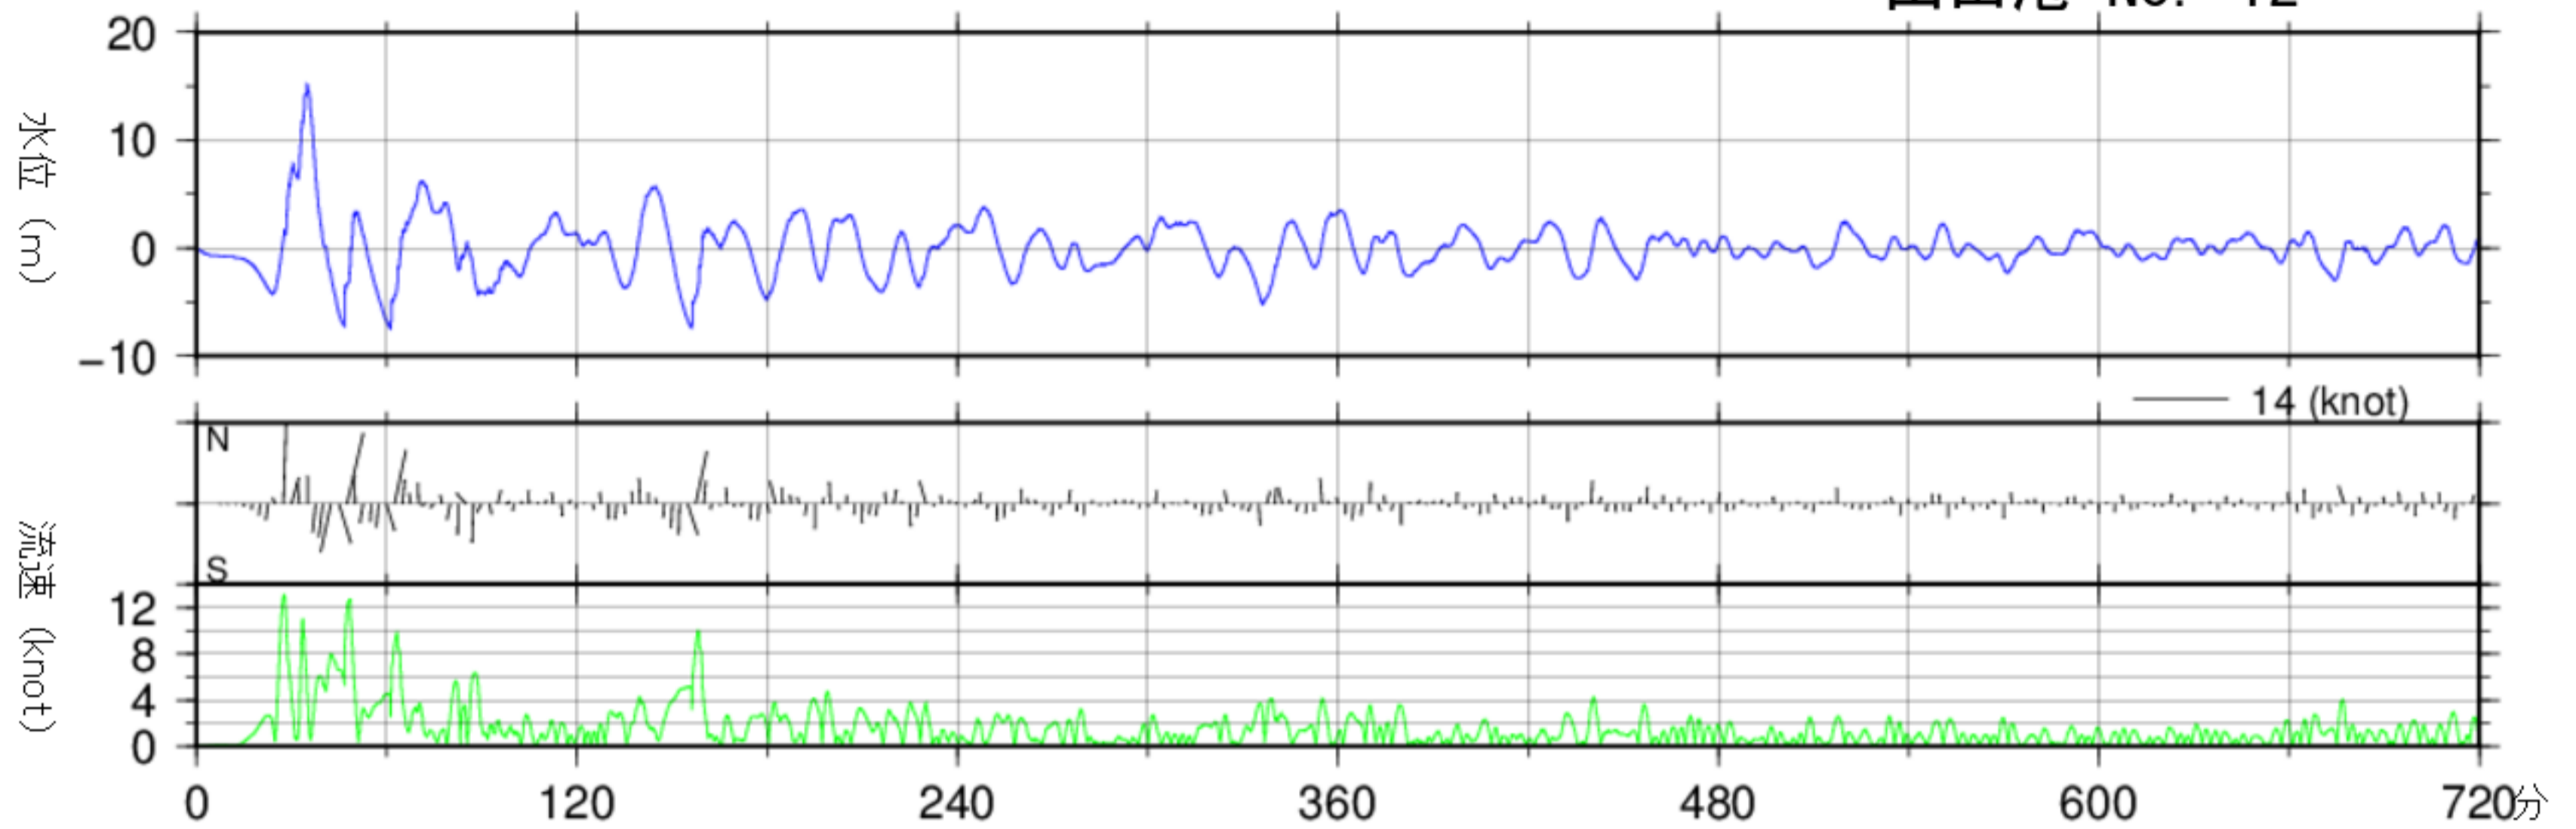

720分グラフ

180分グラフ

地震発生からの時間

経時変化図(干潮時, 零位は最低水面)

山田港 No. 12

720分グラフ

180分グラフ

地震発生からの時間