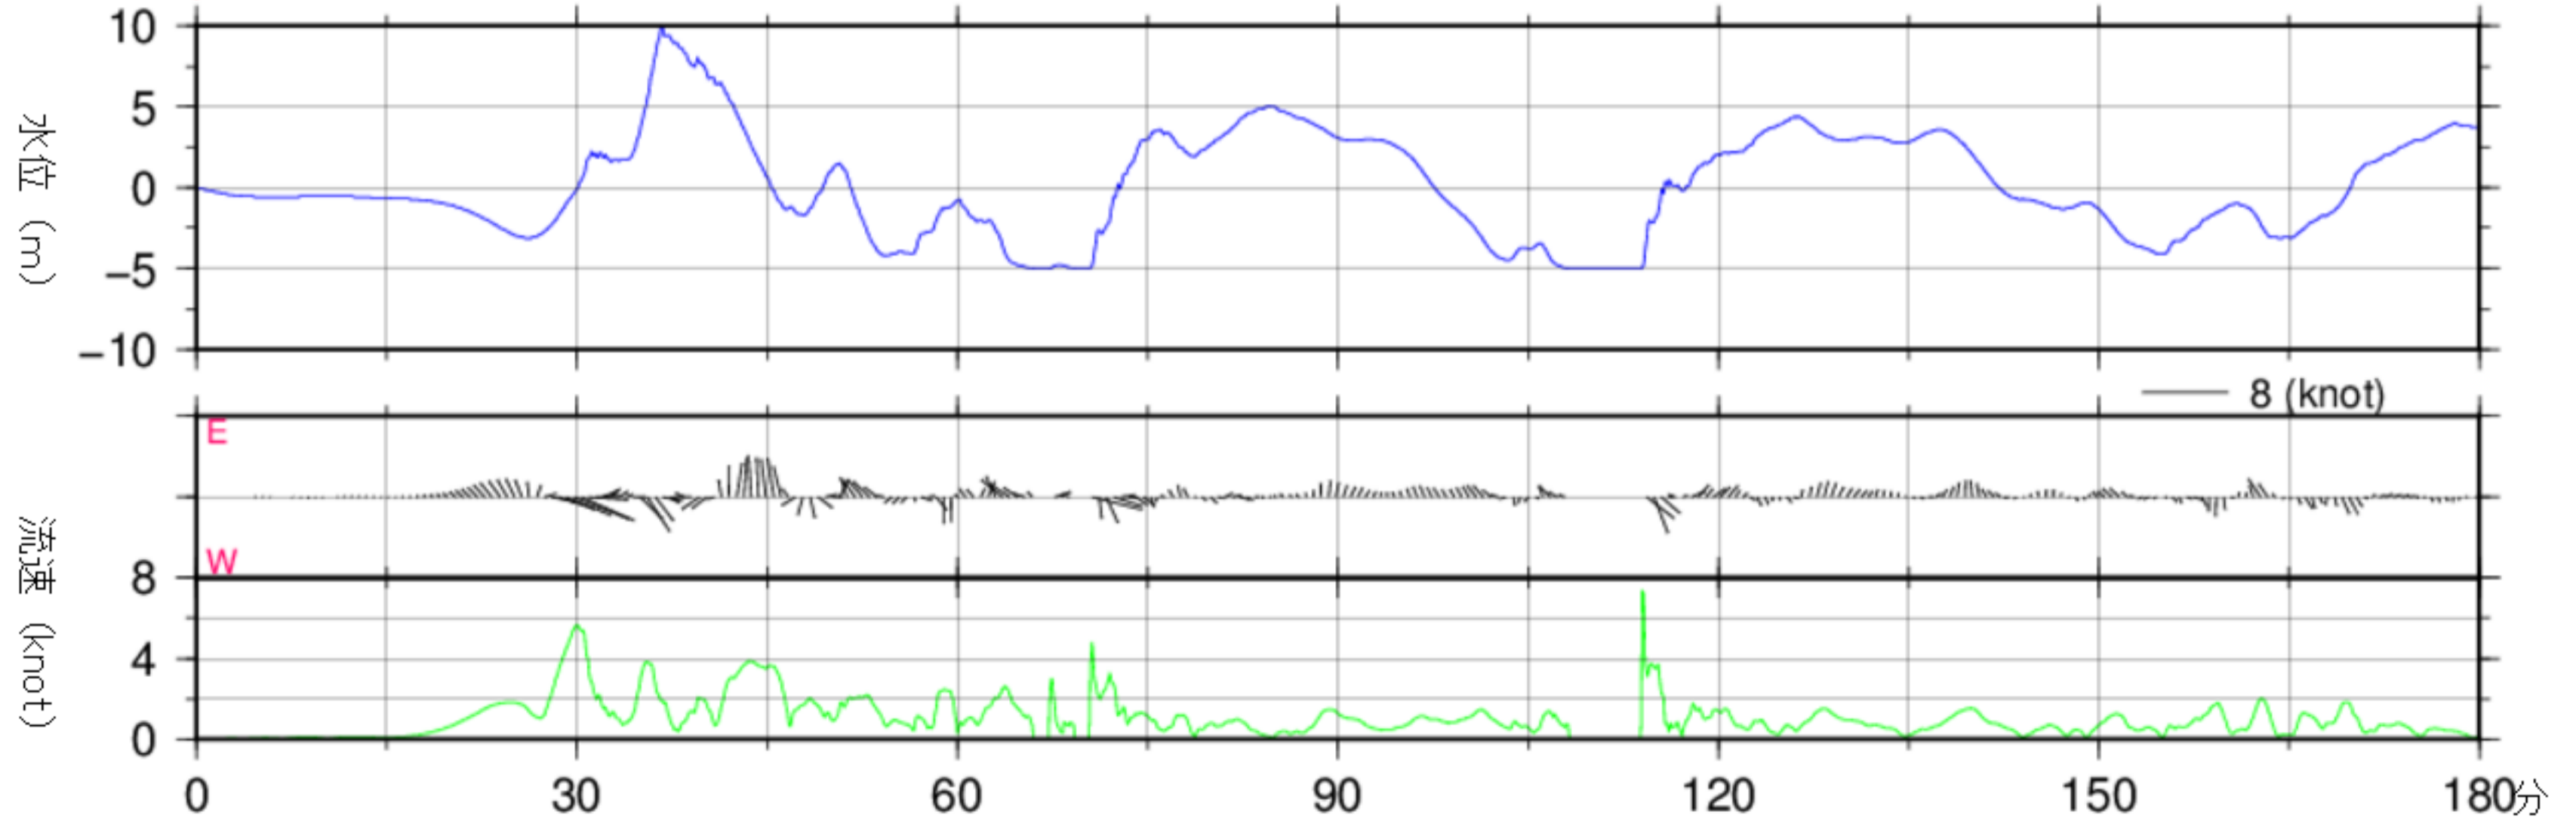

720分グラフ

180分グラフ

地震発生からの時間

経時変化図(干潮時, 零位は最低水面)

山田港 No. 17

720分グラフ

180分グラフ

地震発生からの時間