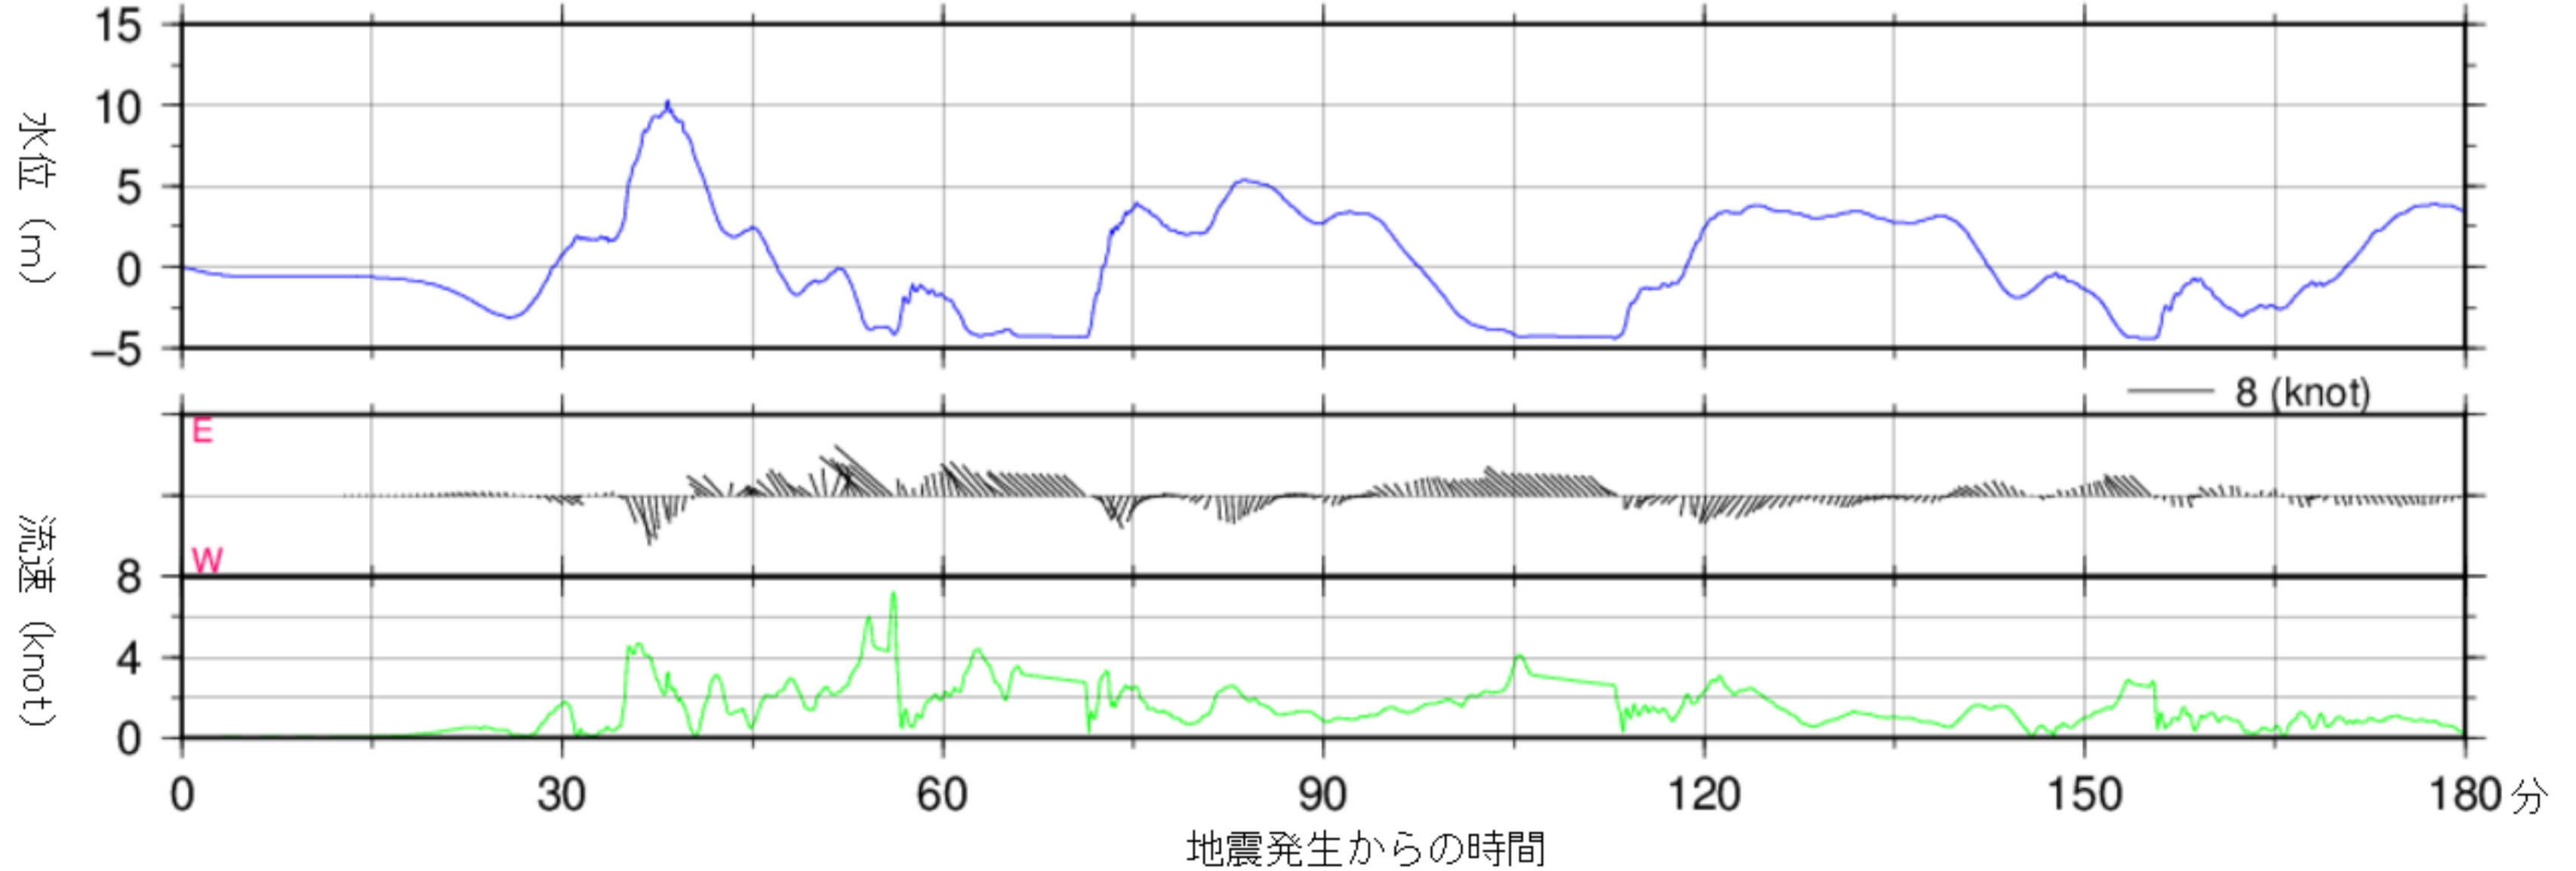

180分グラフ

地震発生からの時間

経時変化図(干潮時, 零位は最低水面)

山田港 No. 15

720分グラフ

180分グラフ

経時変化図(干潮時, 零位は最低水面)

山田港 No. 16