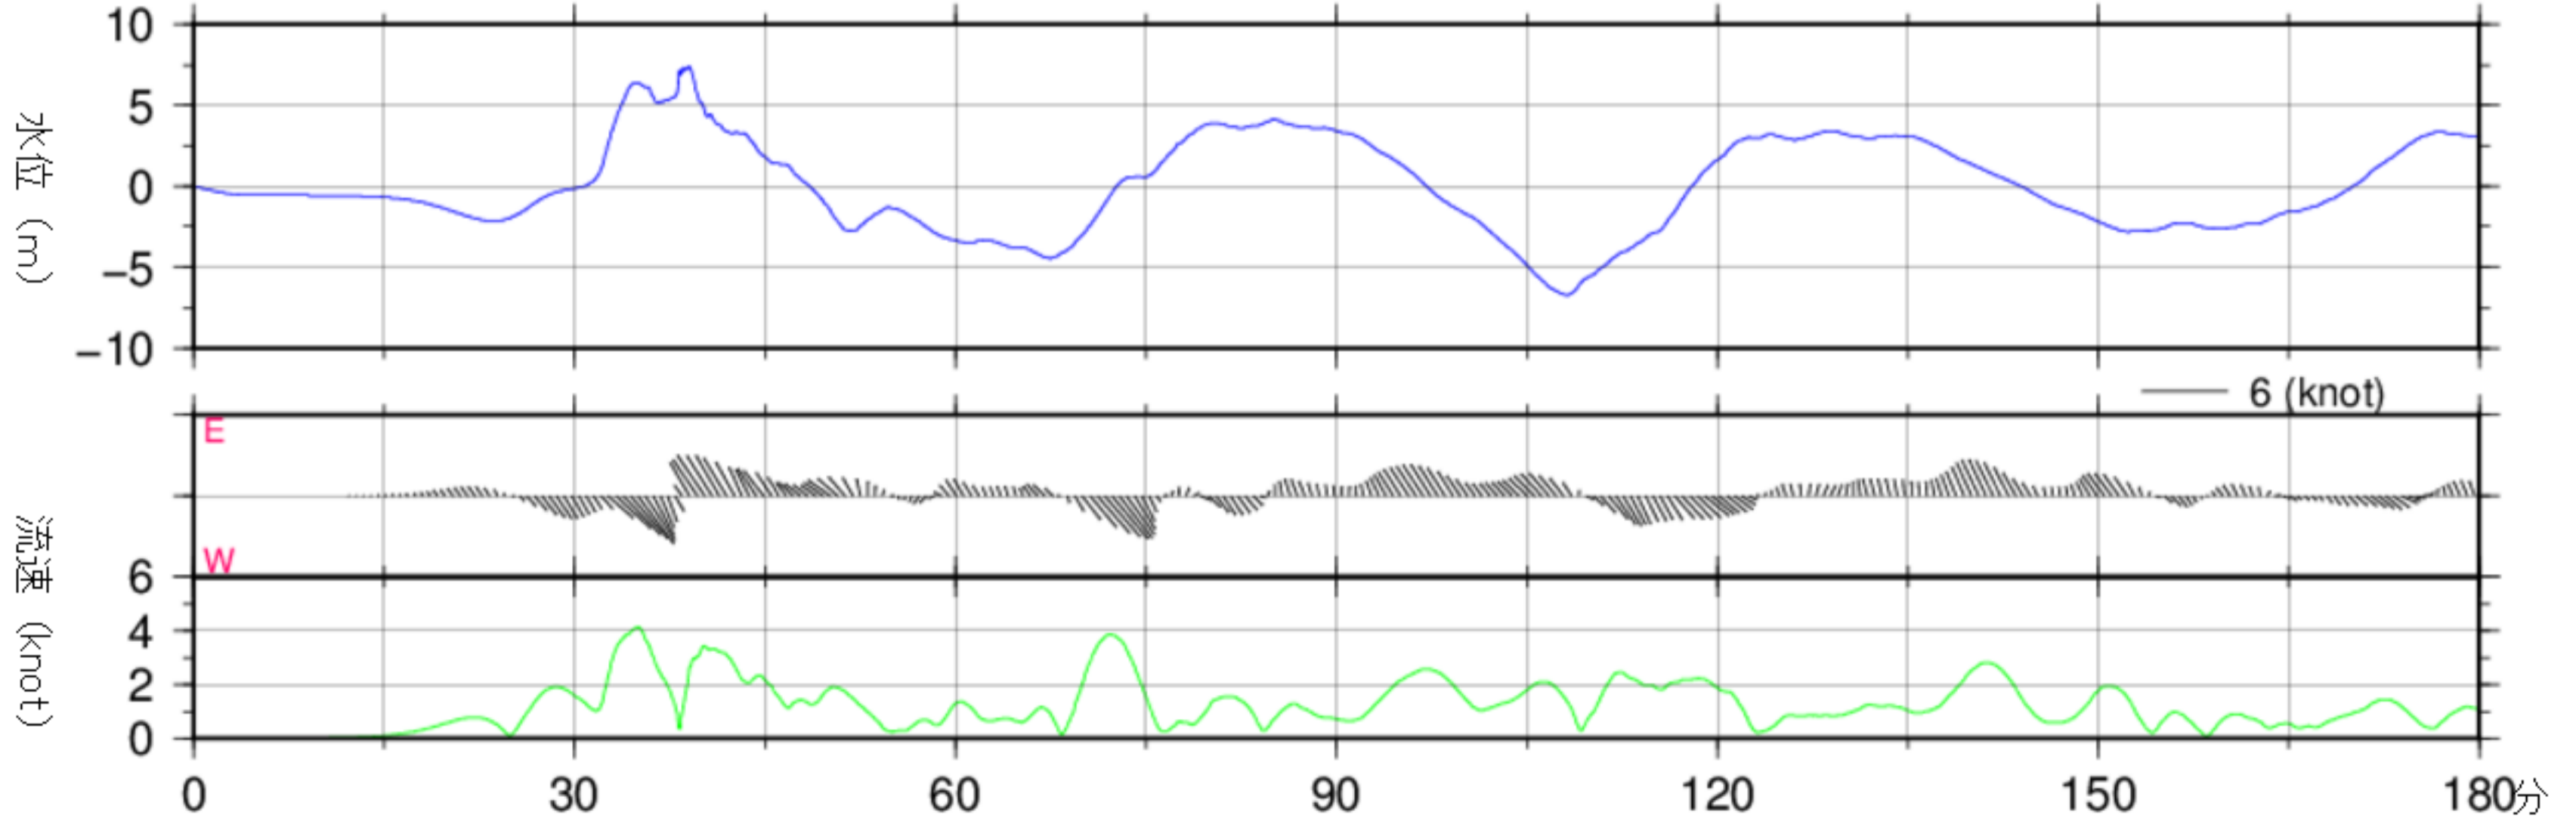

地震発生からの時間

経時変化図(干潮時, 零位は最低水面)

山田港 No. 5

720分グラフ

180分グラフ

地震発生からの時間

経時変化図(干潮時, 零位は最低水面)

山田港 No. 6

720分グラフ

180分グラフ

地震発生からの時間

経時変化図(干潮時, 零位は最低水面)

山田港 No. 7

720分グラフ

180分グラフ

地震発生からの時間