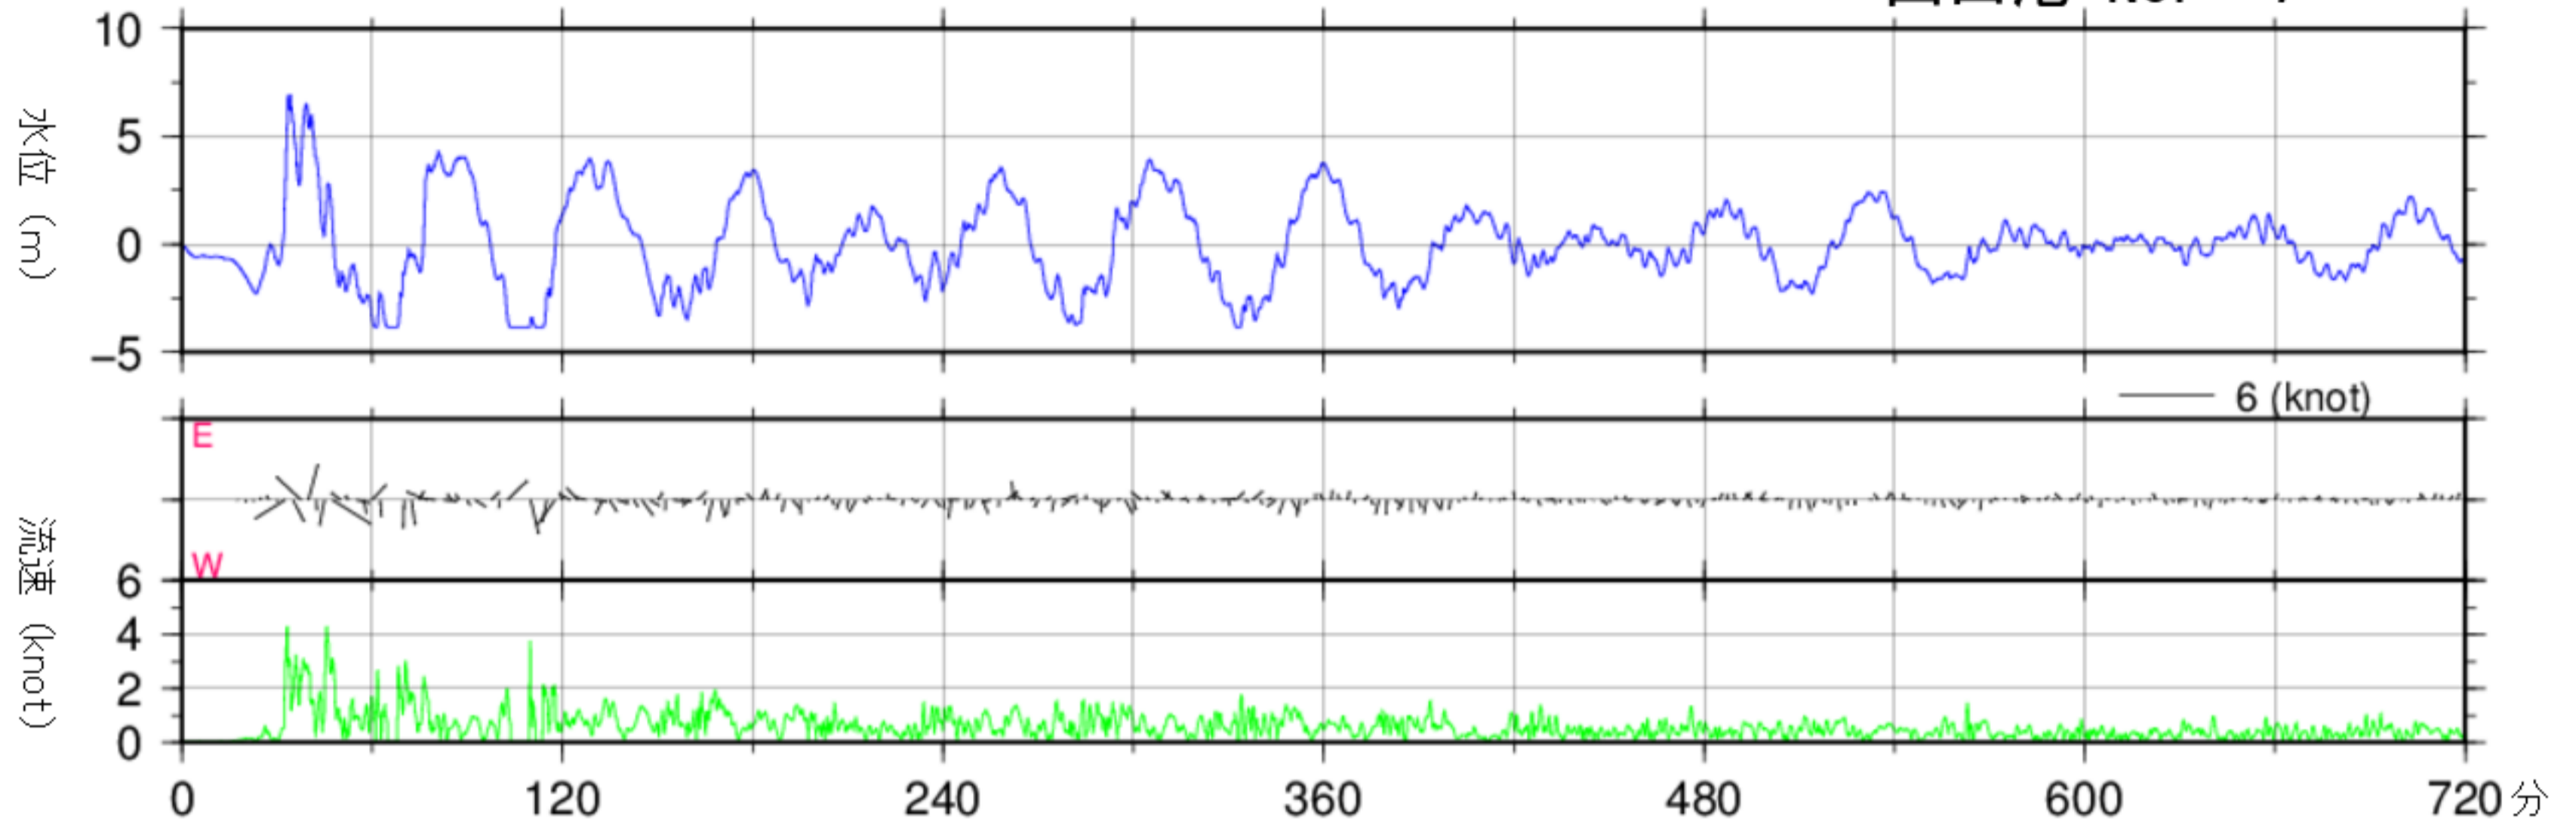

720分グラフ

180分グラフ

地震発生からの時間

経時変化図(干潮時, 零位は最低水面)

山田港 No. 7

720分グラフ

180分グラフ

地震発生からの時間