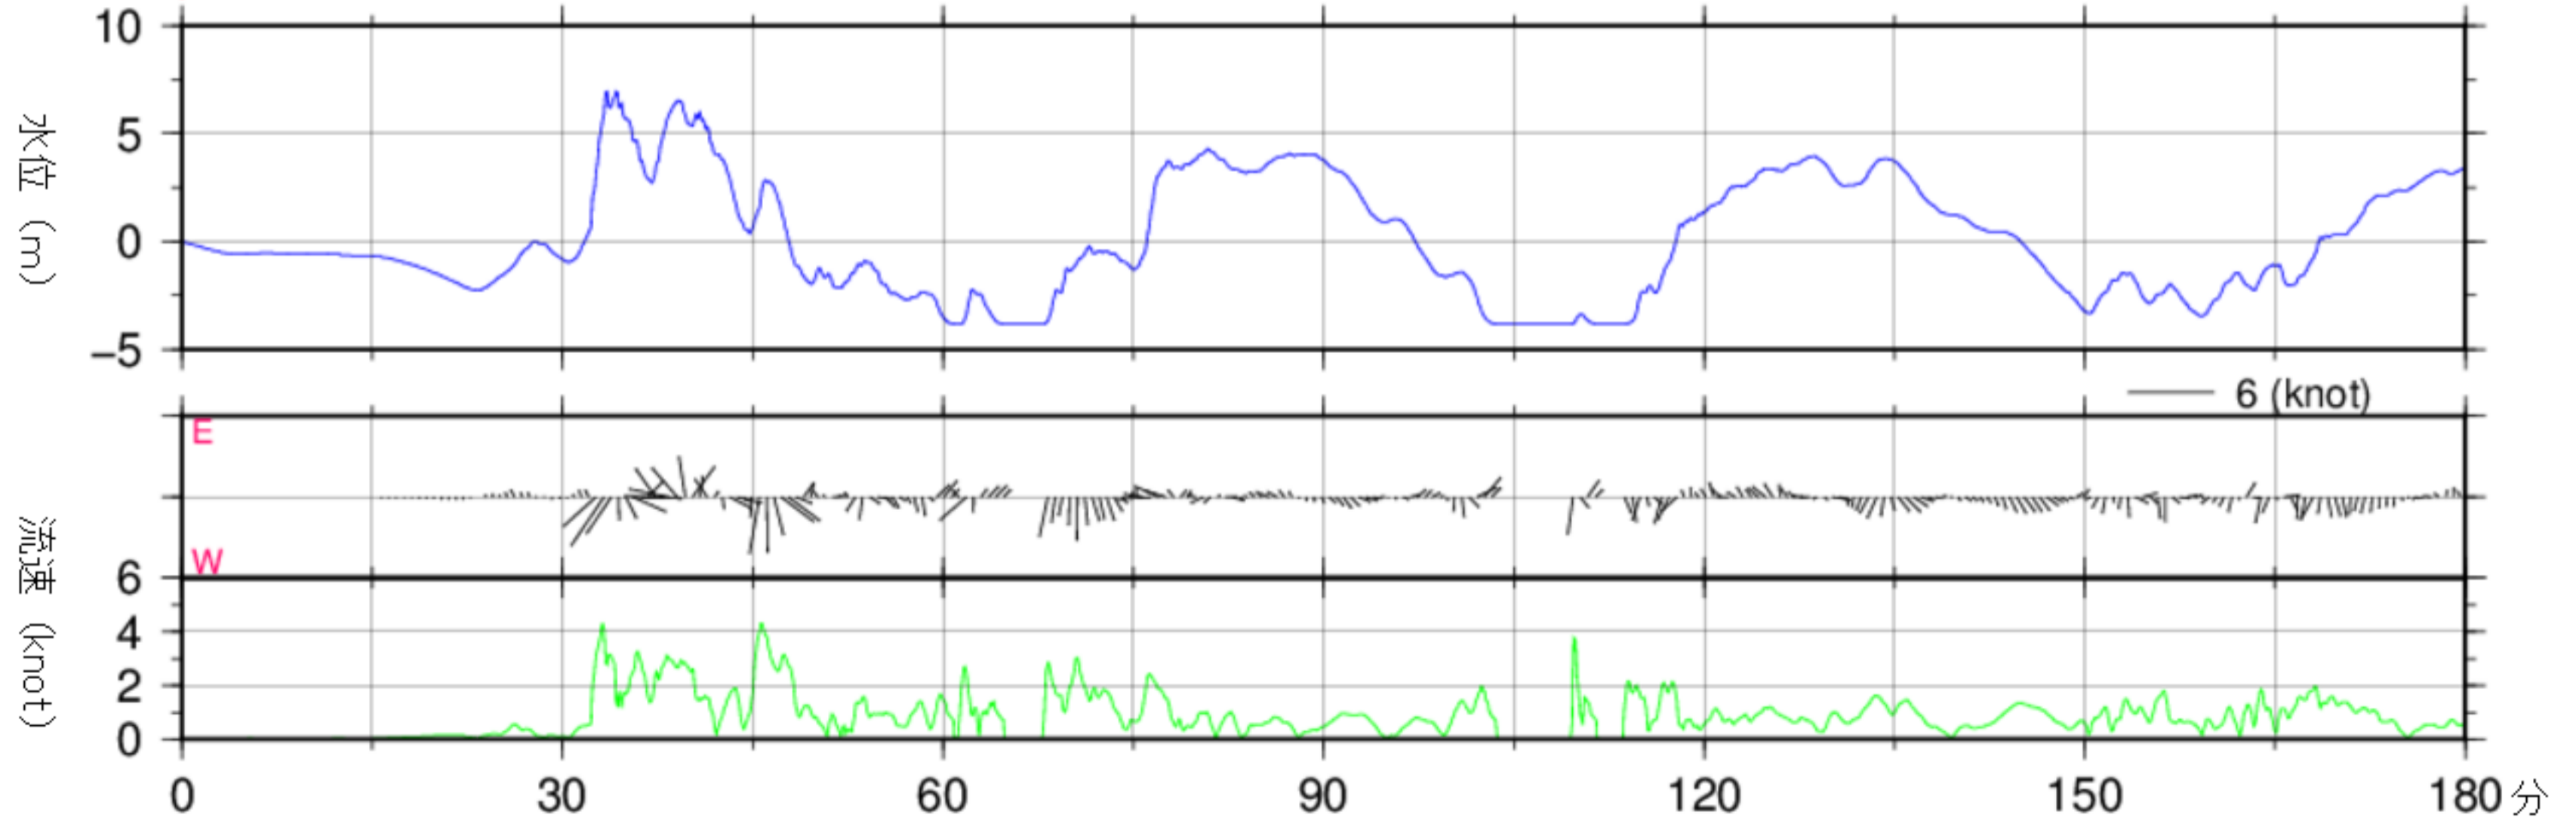

720分グラフ

180分グラフ

地震発生からの時間

経時変化図(干潮時, 零位は最低水面)

山田港 No. 7

720分グラフ

180分グラフ

地震発生からの時間