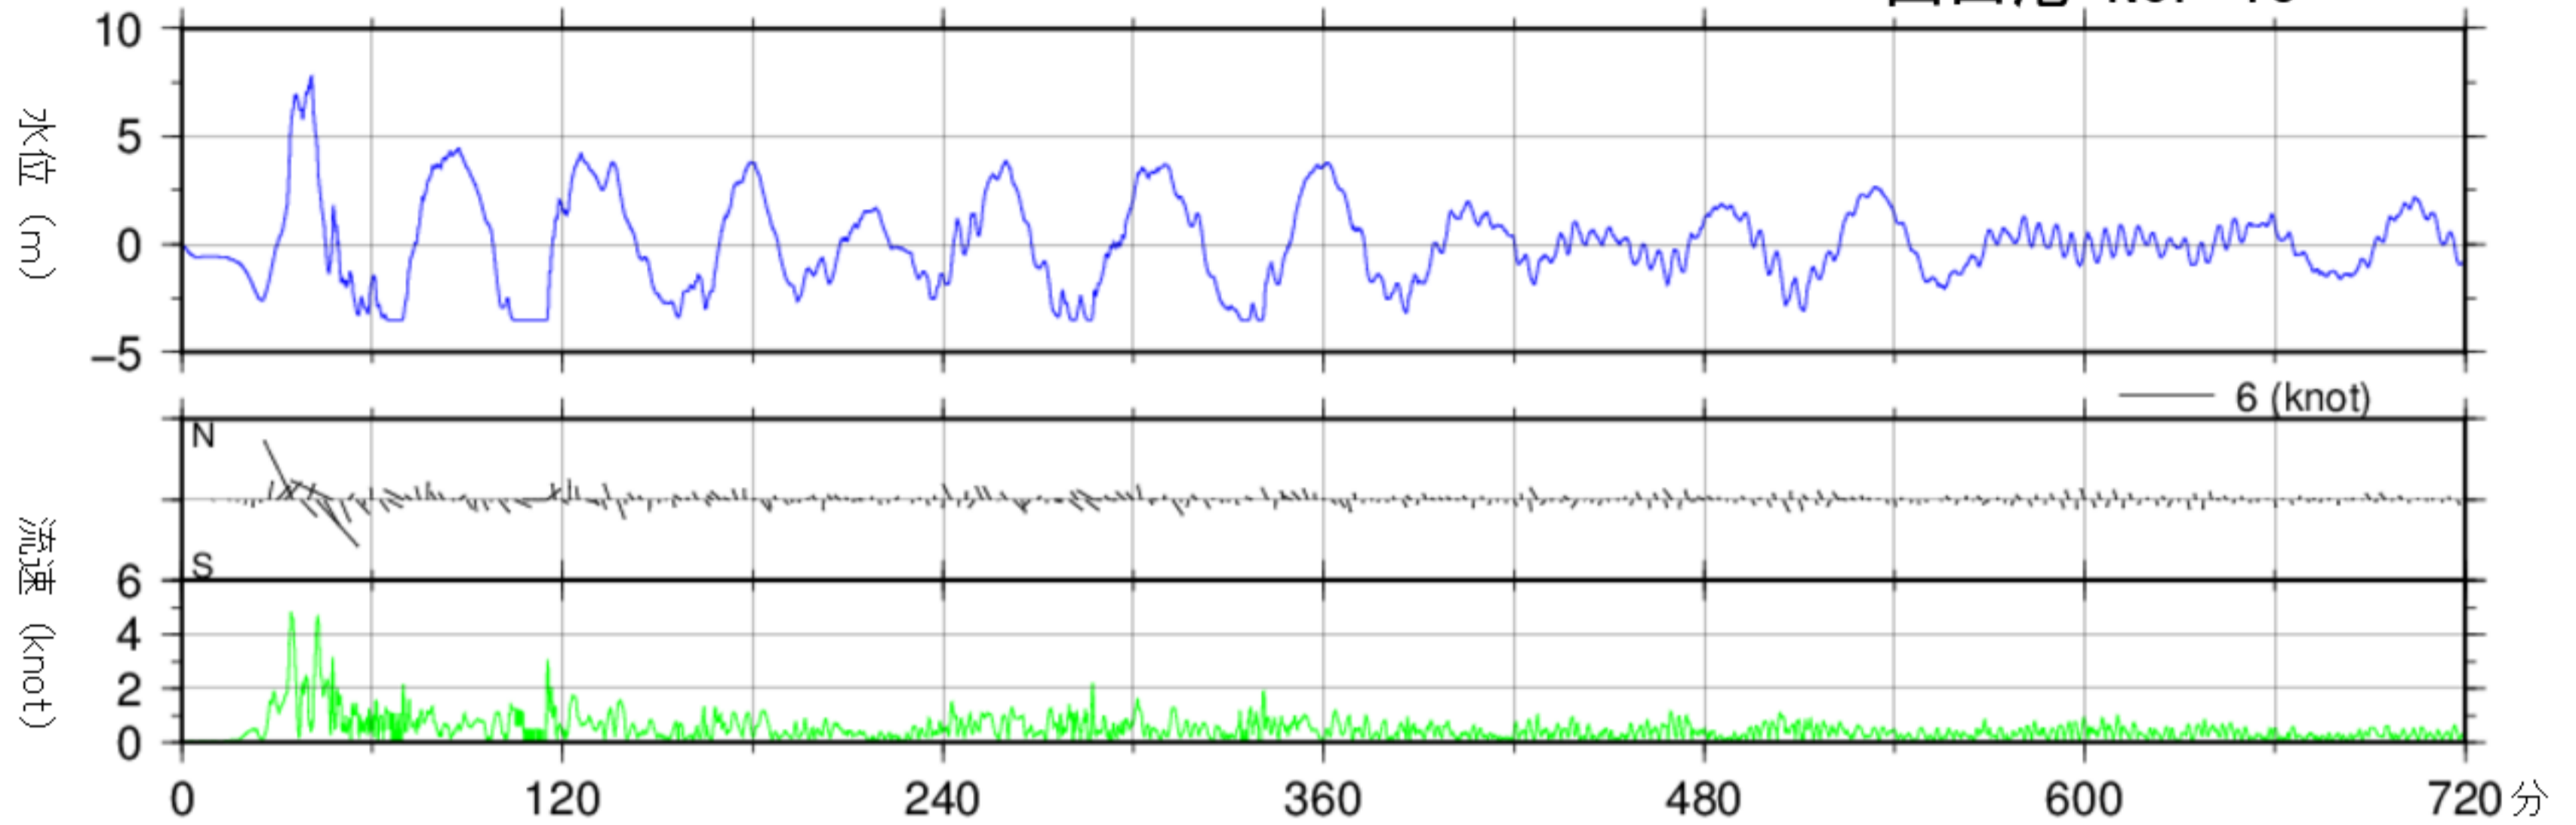

経時変化図(干潮時, 零位は最低水面)

山田港 No. 13

720分グラフ