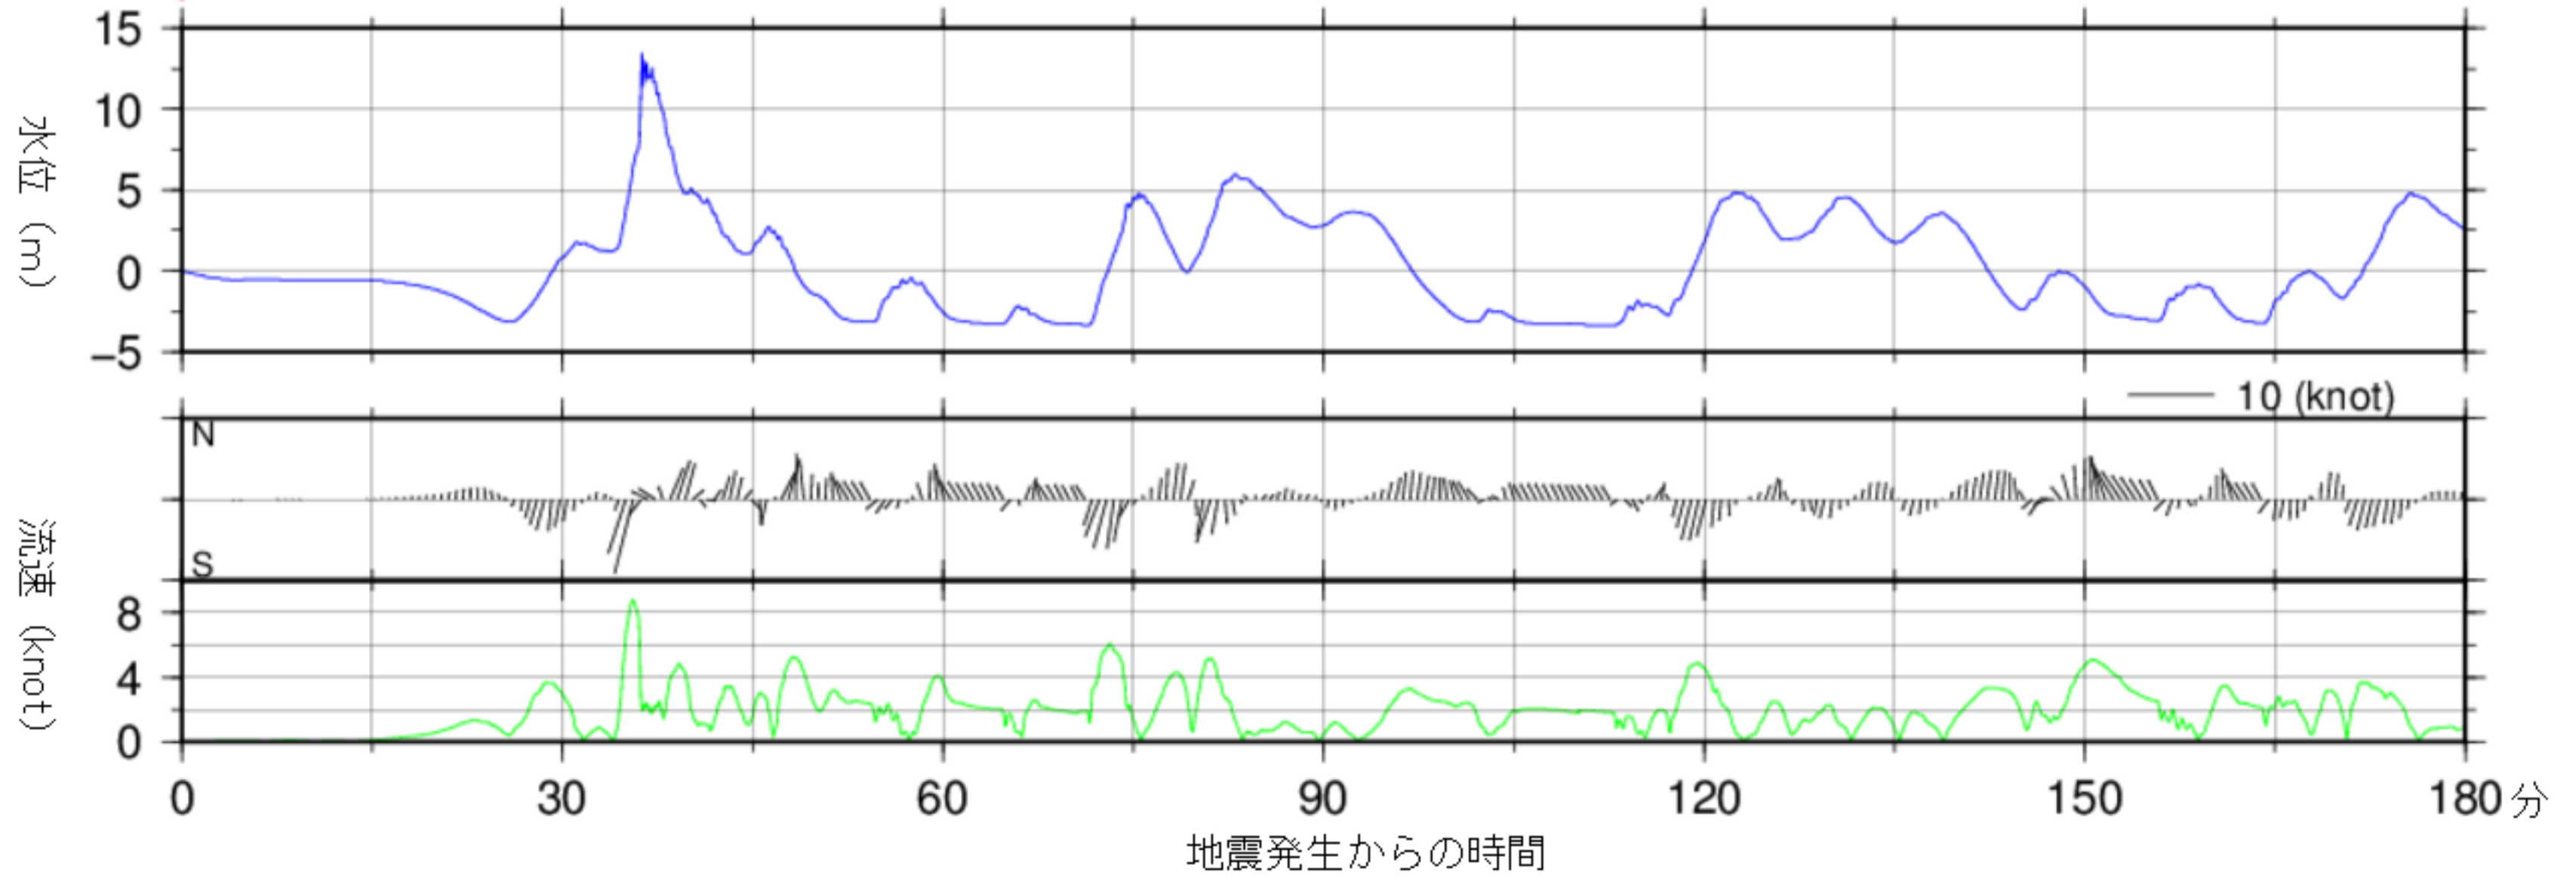

180分グラフ

地震発生からの時間

経時変化図(干潮時, 零位は最低水面)

山田港 No. 10

720分グラフ

180分グラフ

経時変化図(干潮時, 零位は最低水面)

山田港 No. 11