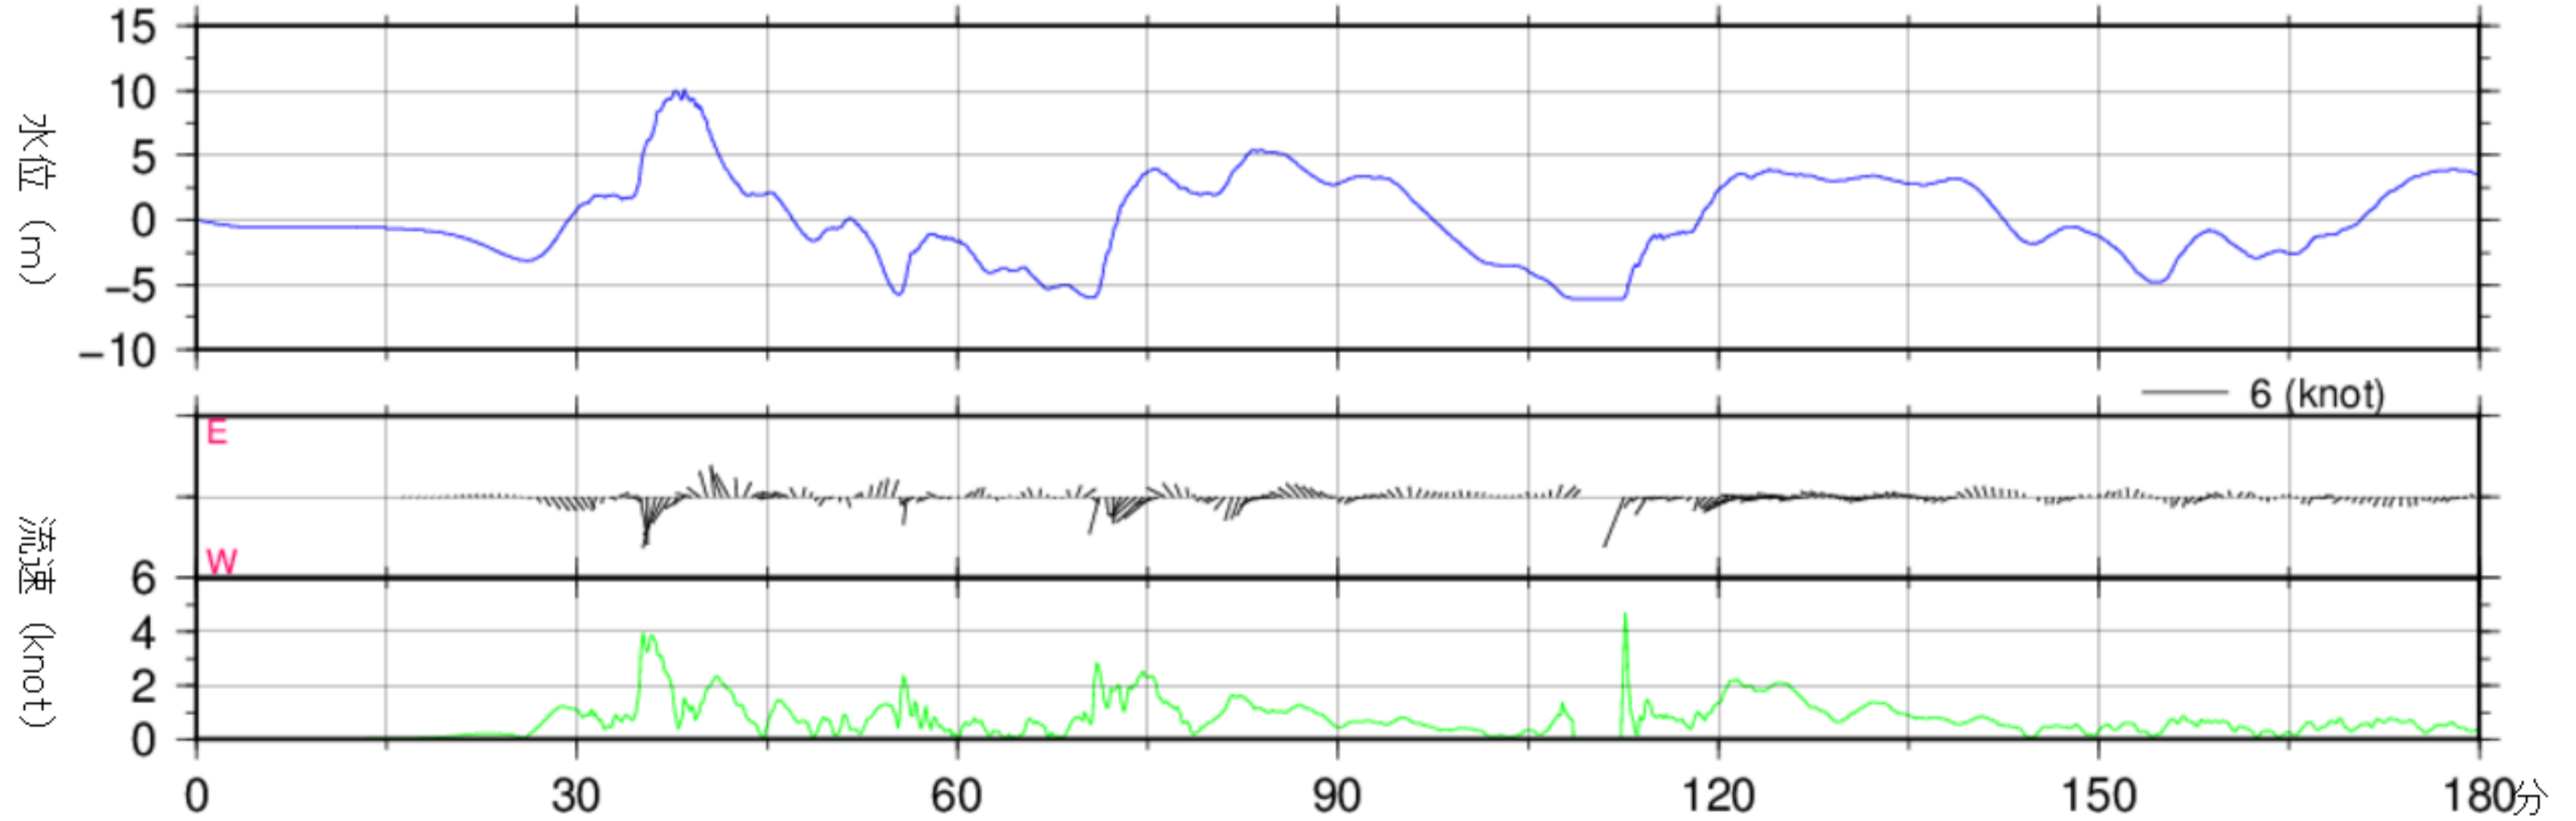

経時変化図(干潮時, 零位は最低水面)

山田港 No. 16

720分グラフ

180分グラフ

地震発生からの時間