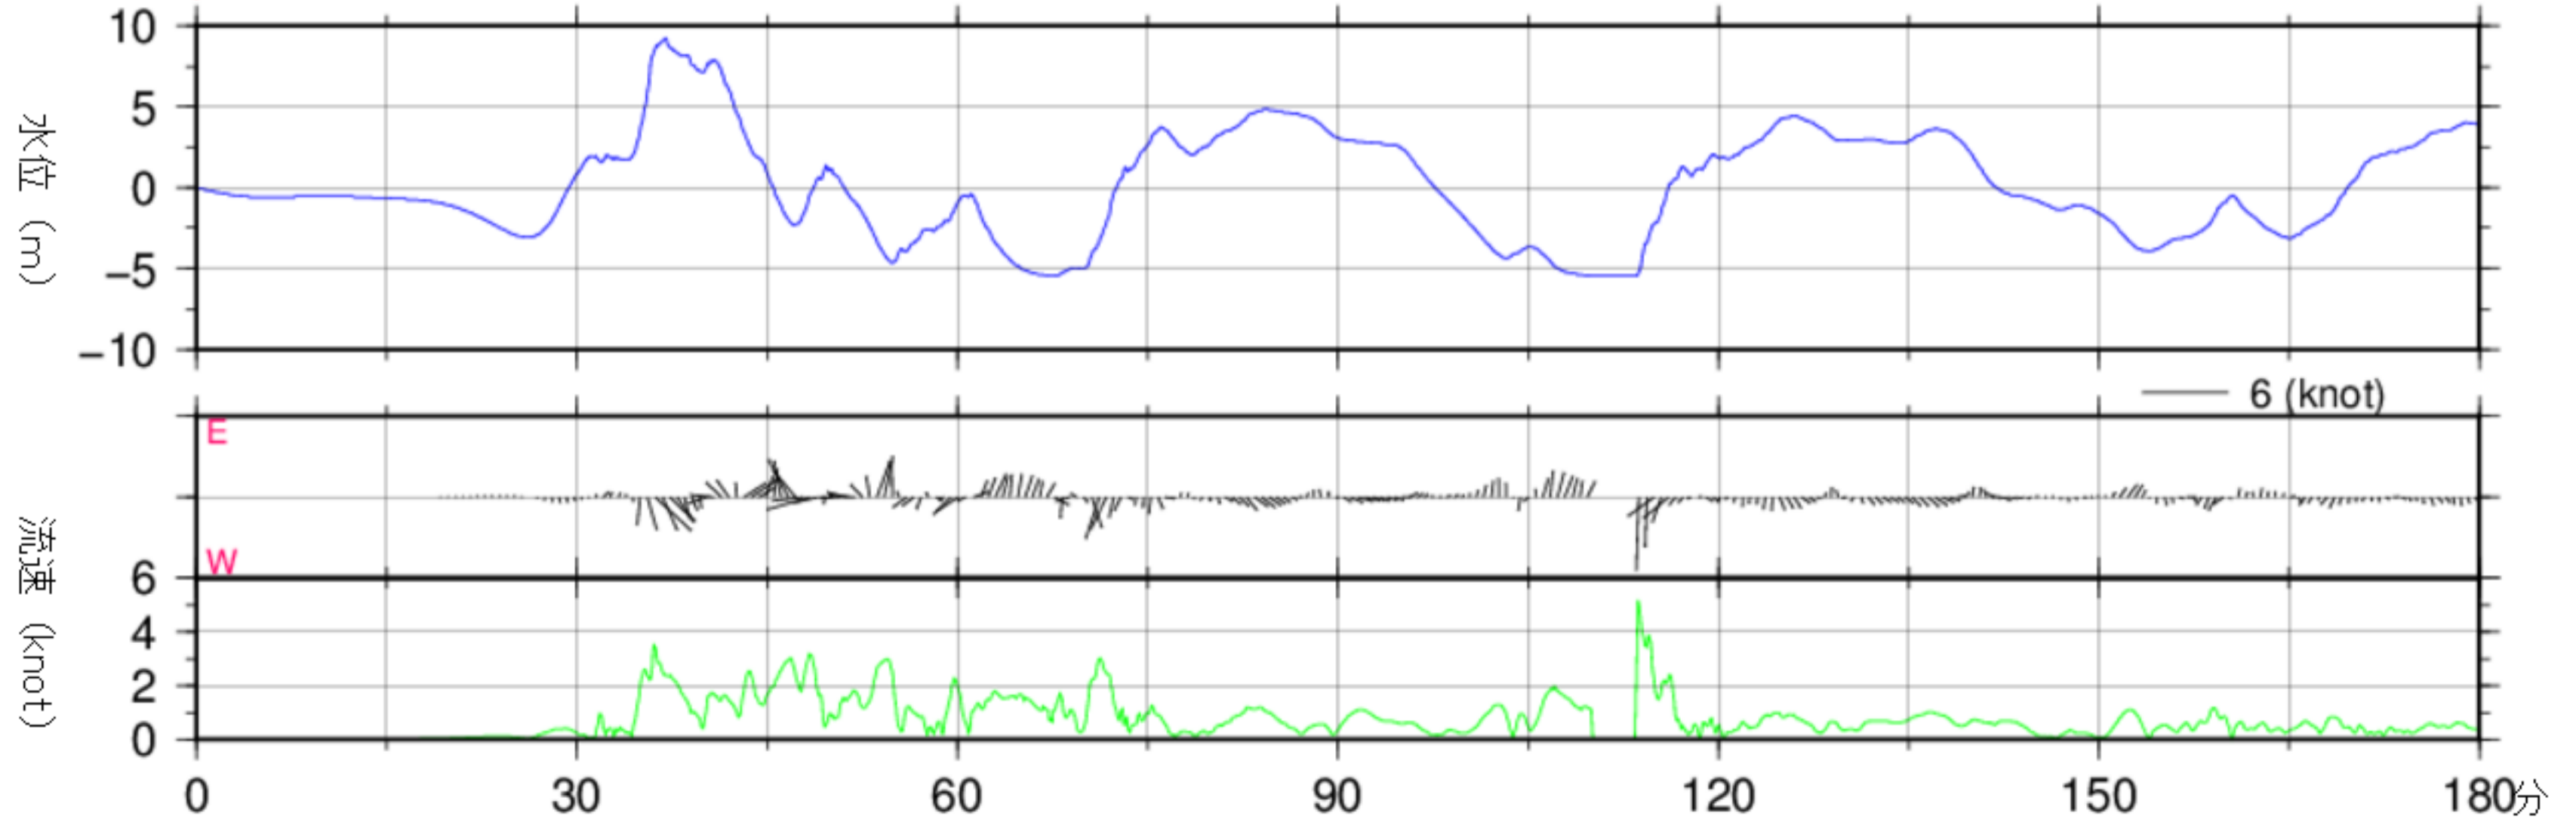

180分グラフ

地震発生からの時間

経時変化図(干潮時, 零位は最低水面)

山田港 No. 20

720分グラフ

180分グラフ

地震発生からの時間