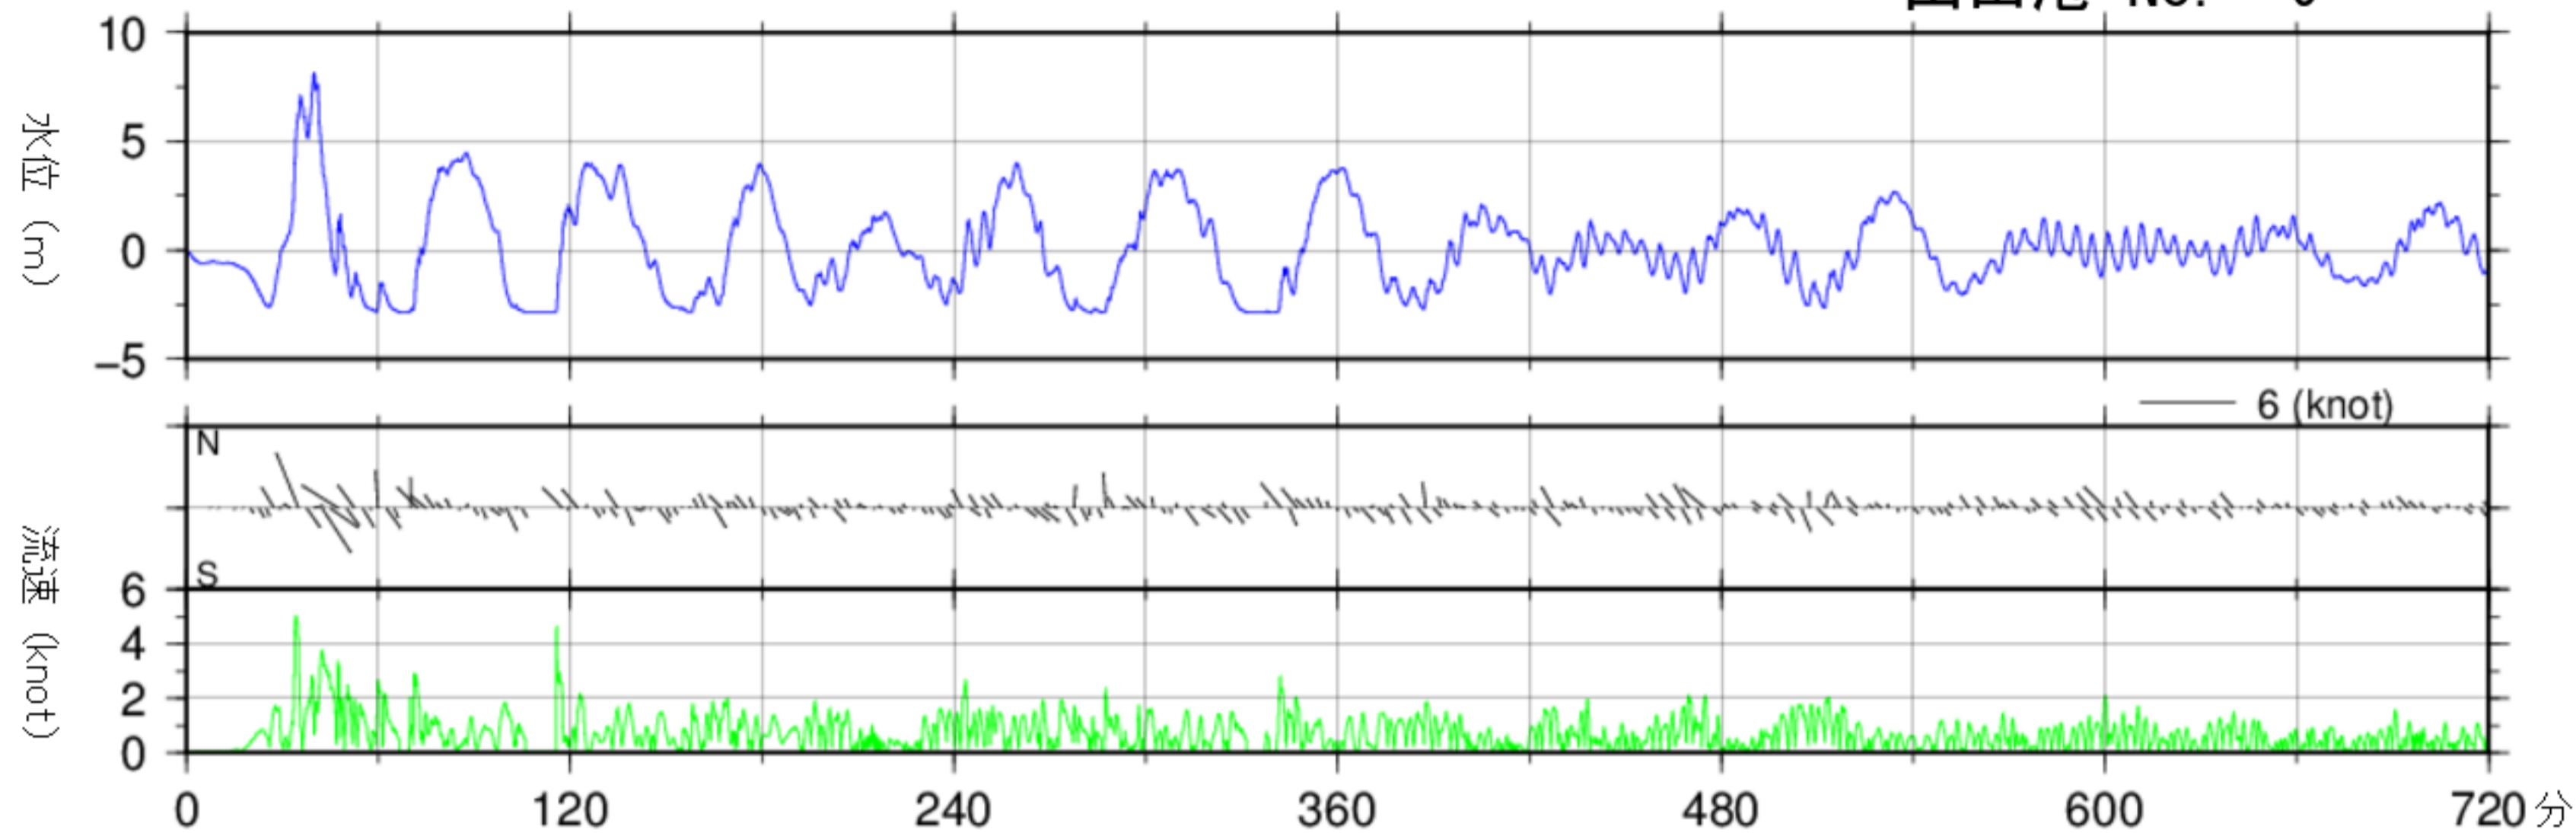

経時変化図(干潮時, 零位は最低水面)

山田港 No. 8

720分グラフ

180分グラフ

地震発生からの時間

経時変化図(干潮時, 零位は最低水面)

山田港 No. 9

720分グラフ

180分グラフ

地震発生からの時間

経時変化図(干潮時, 零位は最低水面)

山田港 No. 10

720分グラフ

180分グラフ

経時変化図(干潮時, 零位は最低水面)

山田港 No. 11