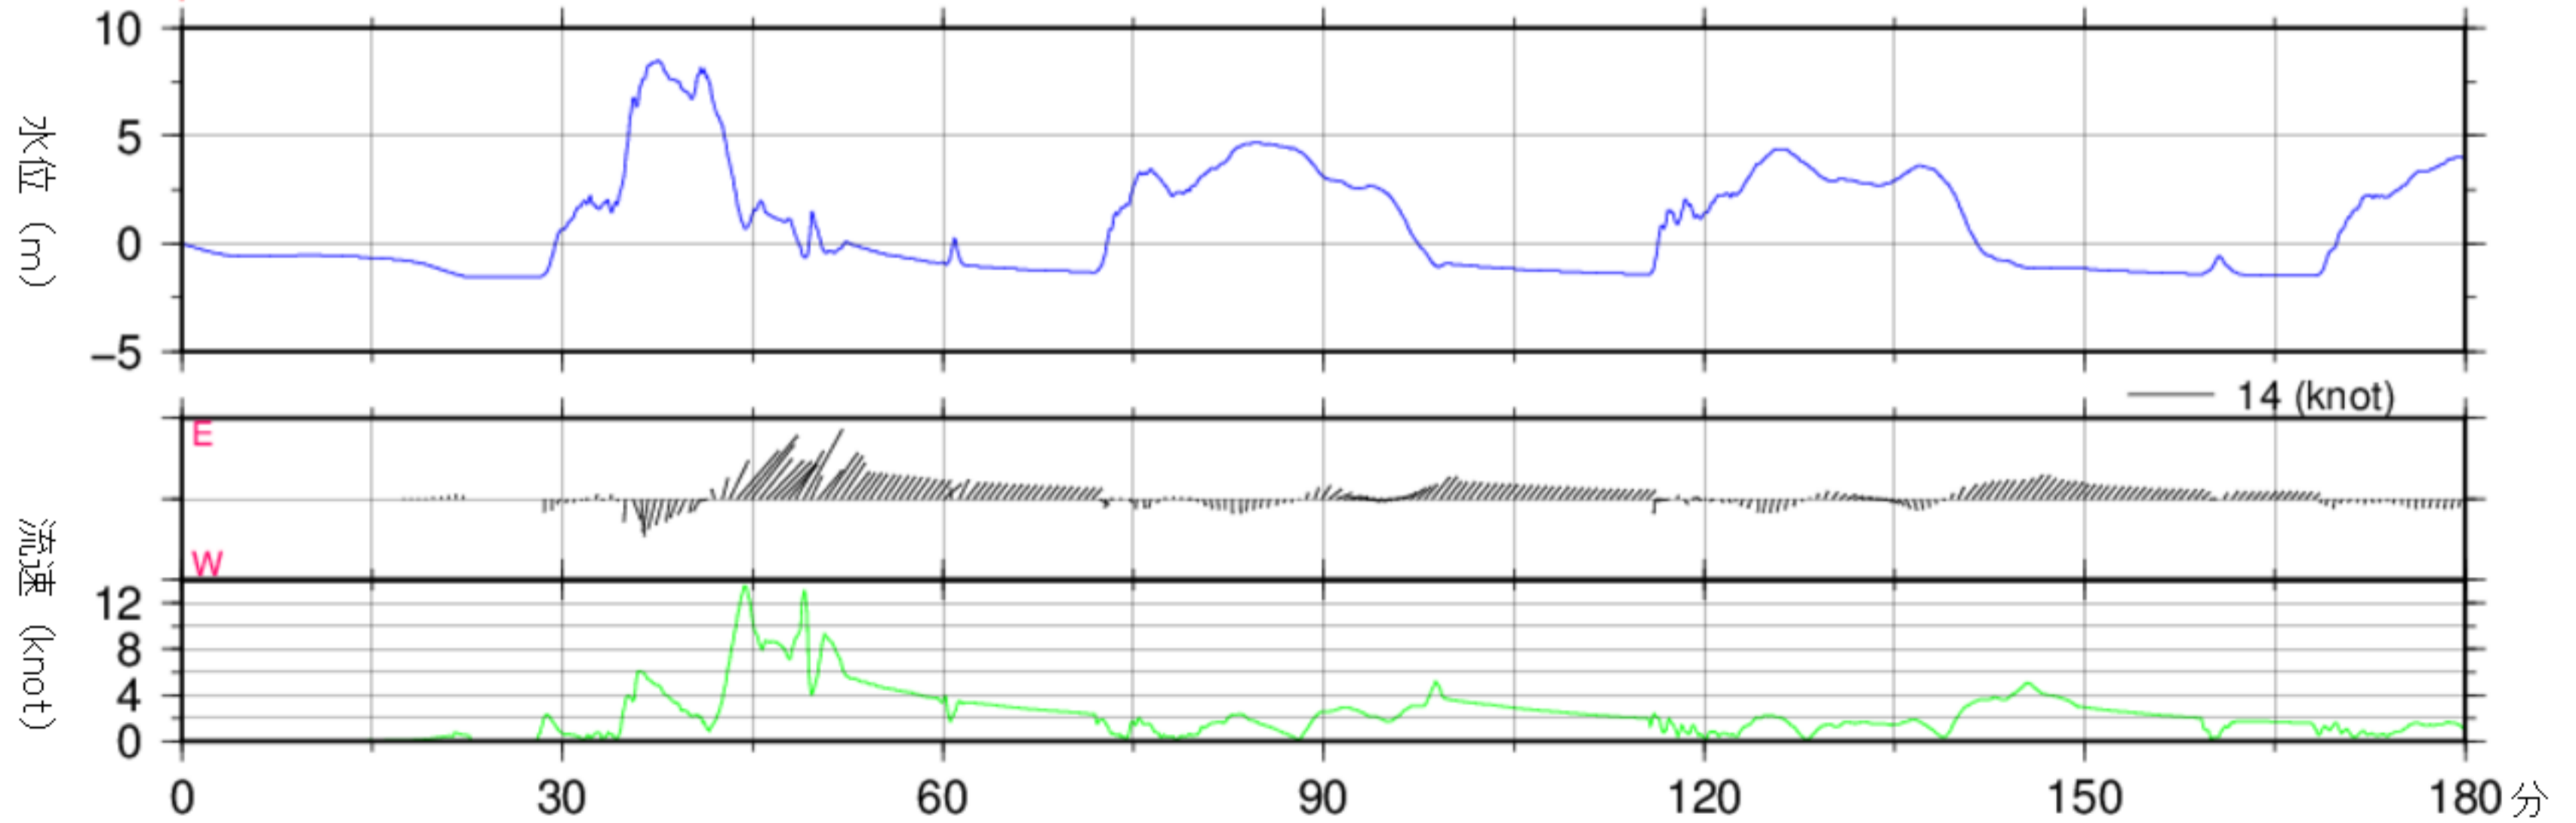

経時変化図(干潮時, 零位は最低水面)

山田港 No. 18

720分グラフ

180分グラフ

地震発生からの時間

経時変化図(干潮時, 零位は最低水面)

山田港 No. 19

720分グラフ

180分グラフ

地震発生からの時間

経時変化図(干潮時, 零位は最低水面)

山田港 No. 20

720分グラフ

180分グラフ

地震発生からの時間