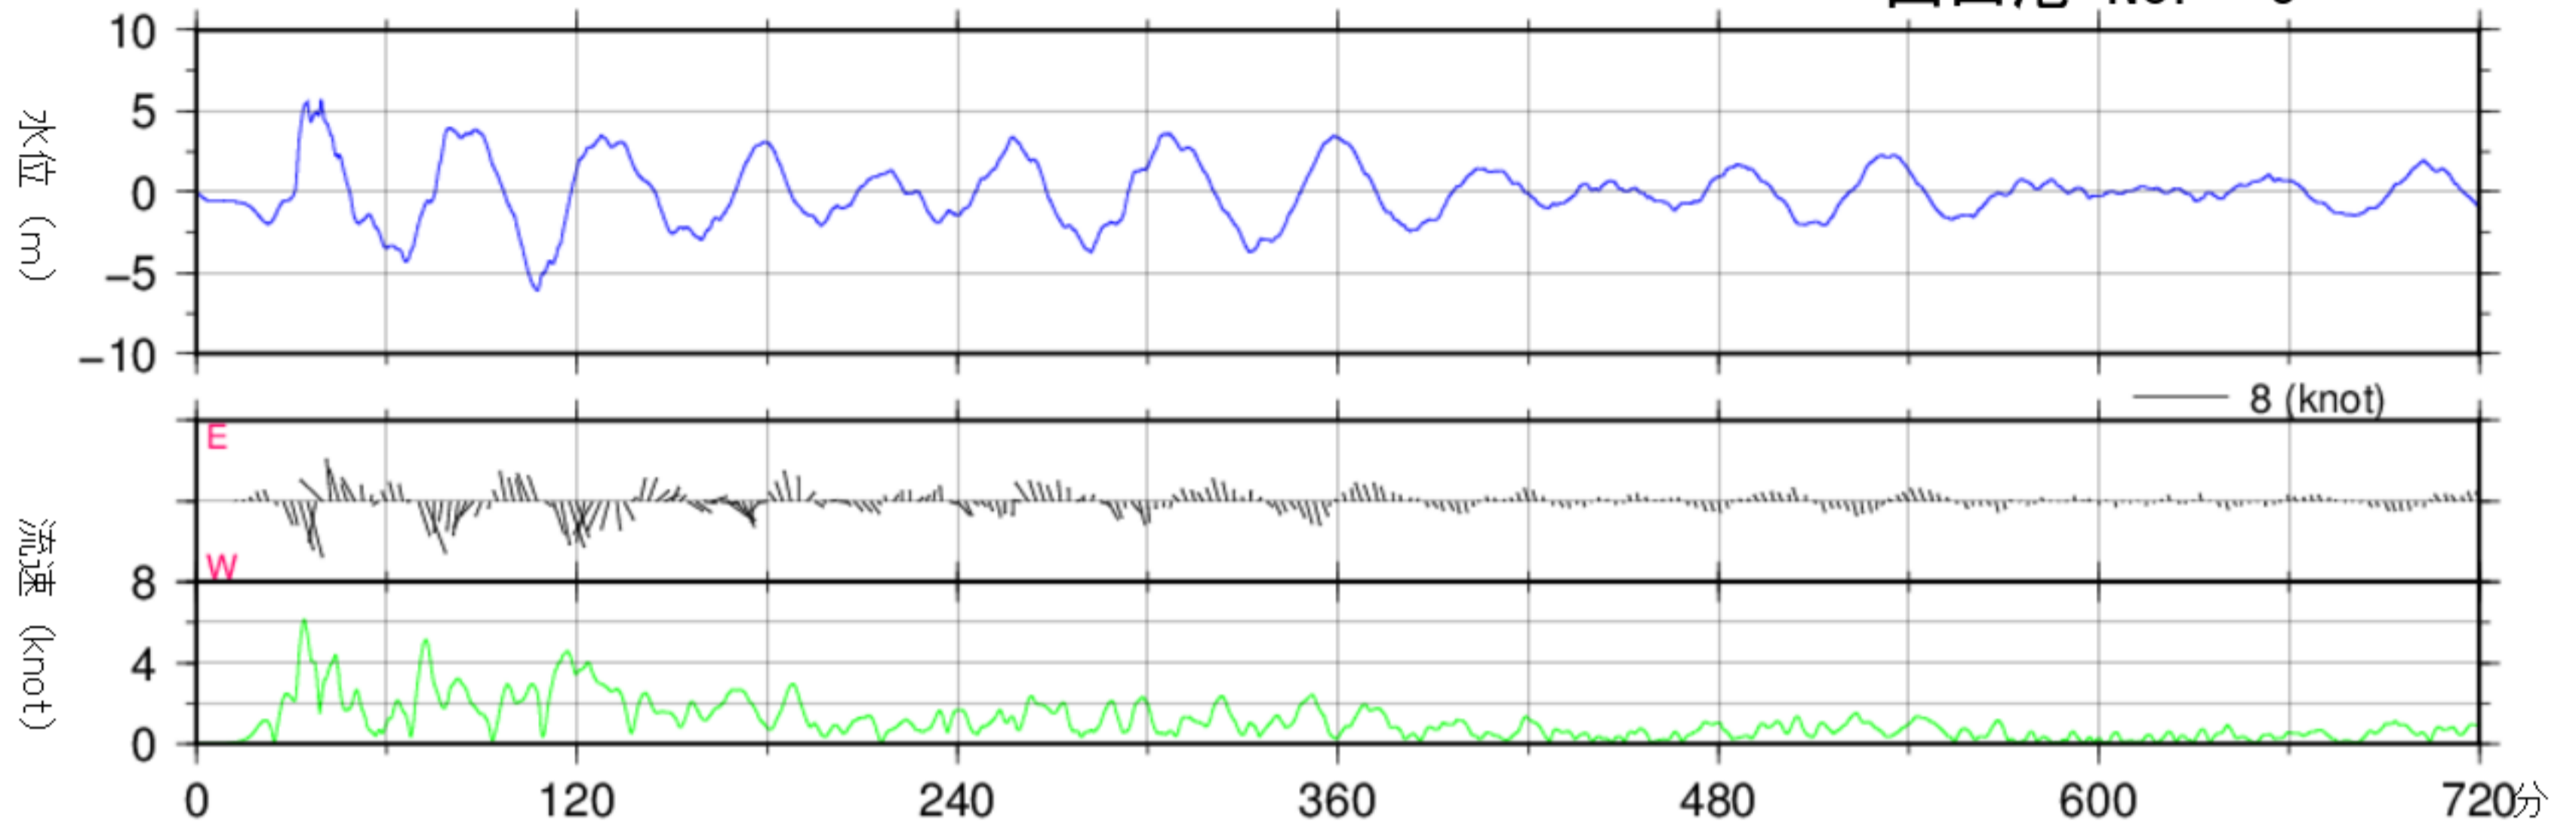

180分グラフ

地震発生からの時間

経時変化図(干潮時, 零位は最低水面)

山田港 No. 2

720分グラフ

180分グラフ

地震発生からの時間

経時変化図(干潮時, 零位は最低水面)

山田港 No. 3

720分グラフ

180分グラフ

地震発生からの時間

経時変化図(干潮時, 零位は最低水面)

山田港 No. 4

720分グラフ

180分グラフ

地震発生からの時間

経時変化図(干潮時, 零位は最低水面)

山田港 No. 5

720分グラフ

180分グラフ

地震発生からの時間

経時変化図(干潮時, 零位は最低水面)

山田港 No. 6