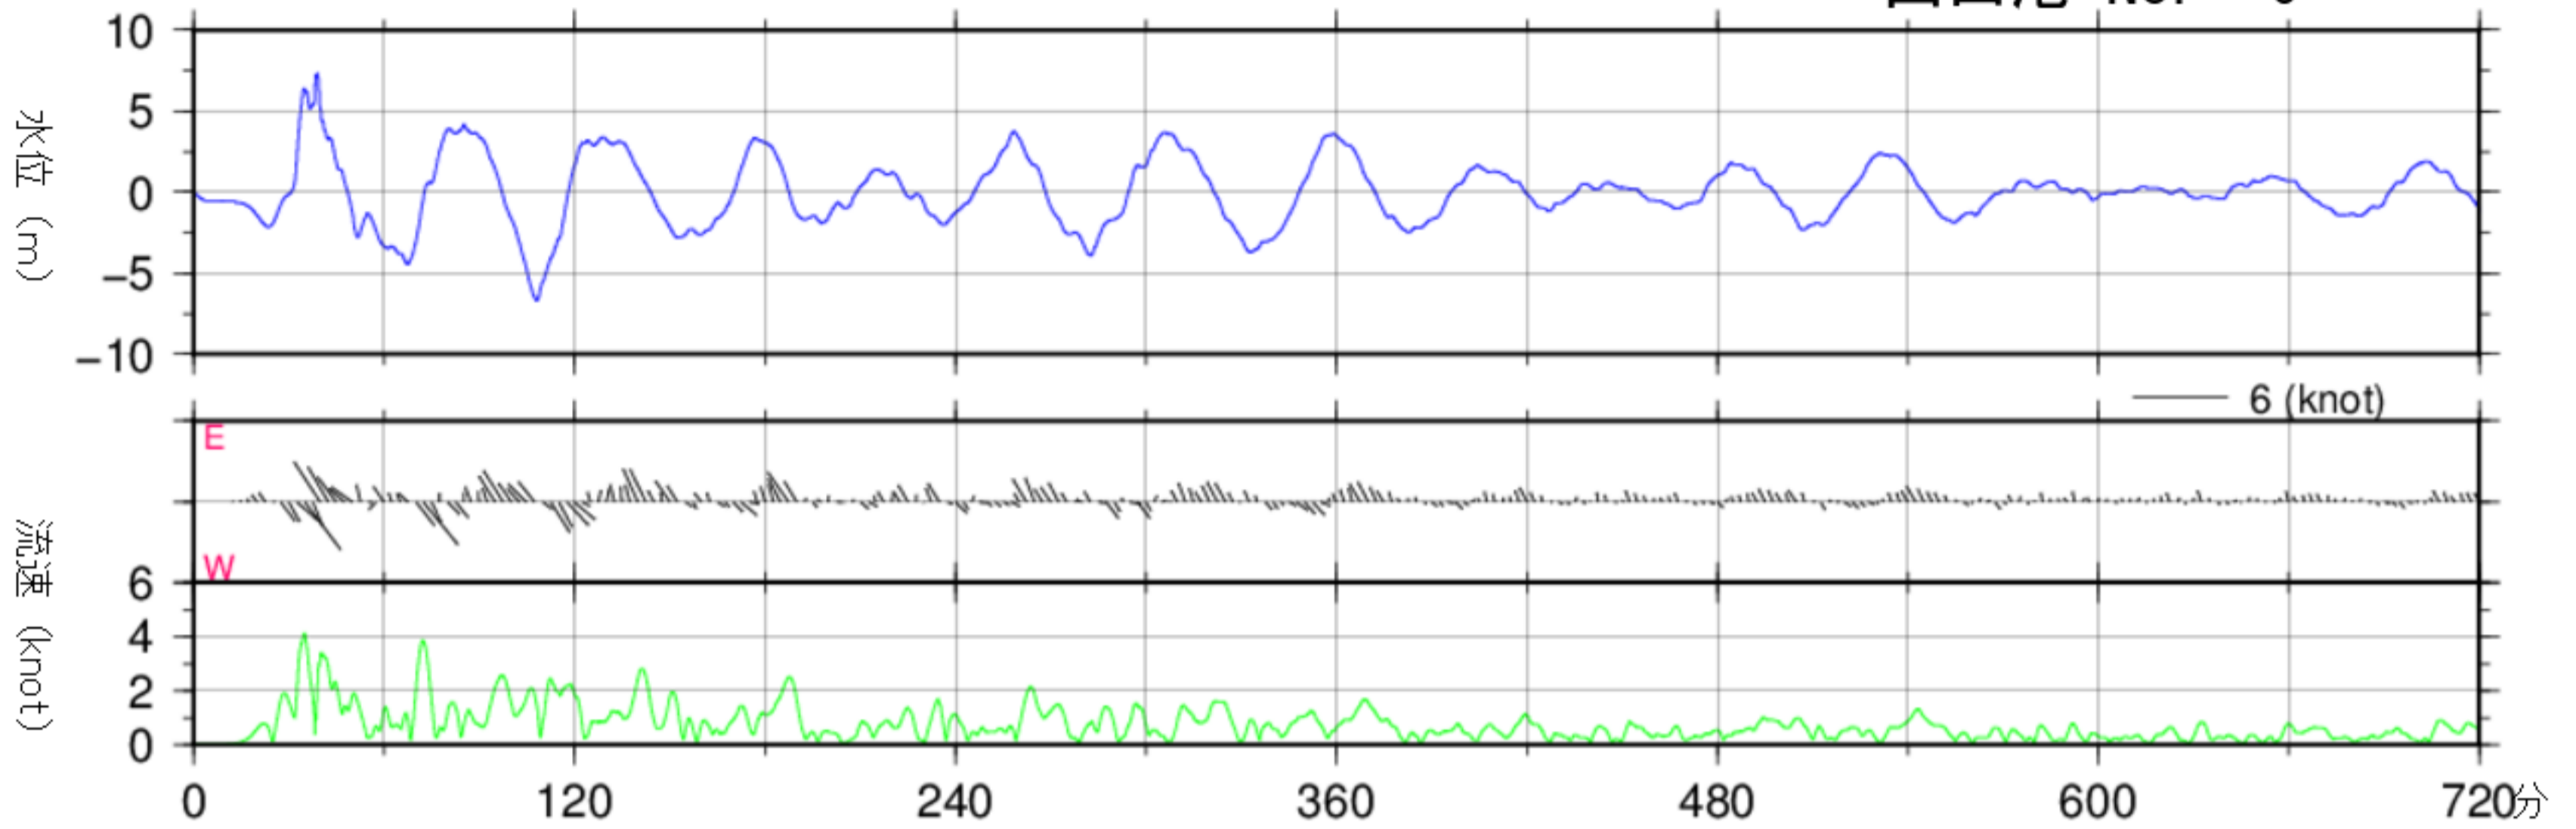

地震発生からの時間

経時変化図(干潮時, 零位は最低水面)

山田港 No. 5

720分グラフ

180分グラフ

地震発生からの時間

経時変化図(干潮時, 零位は最低水面)

山田港 No. 6

720分グラフ

180分グラフ

地震発生からの時間

経時変化図(干潮時, 零位は最低水面)

山田港 No. 7

720分グラフ

180分グラフ

地震発生からの時間