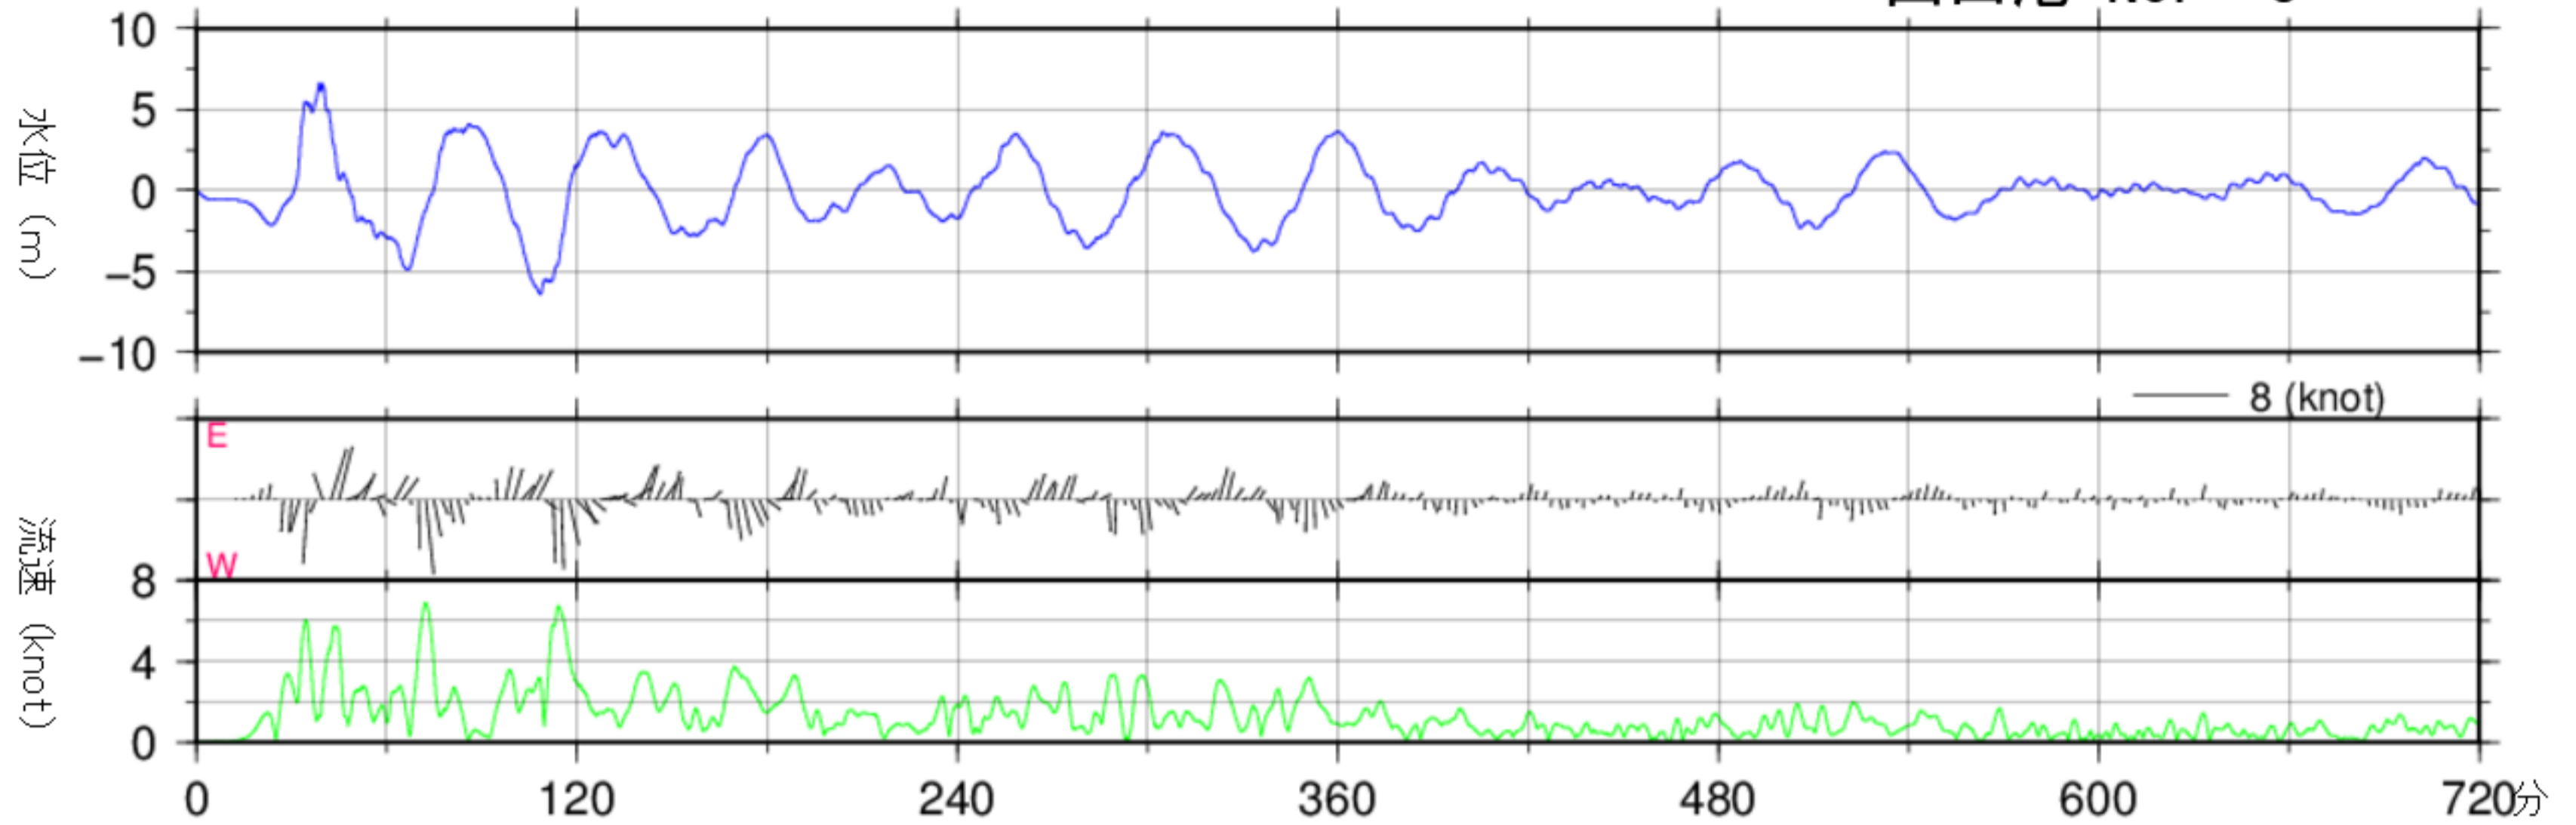

経時変化図(干潮時, 零位は最低水面)

山田港 No. 8

720分グラフ