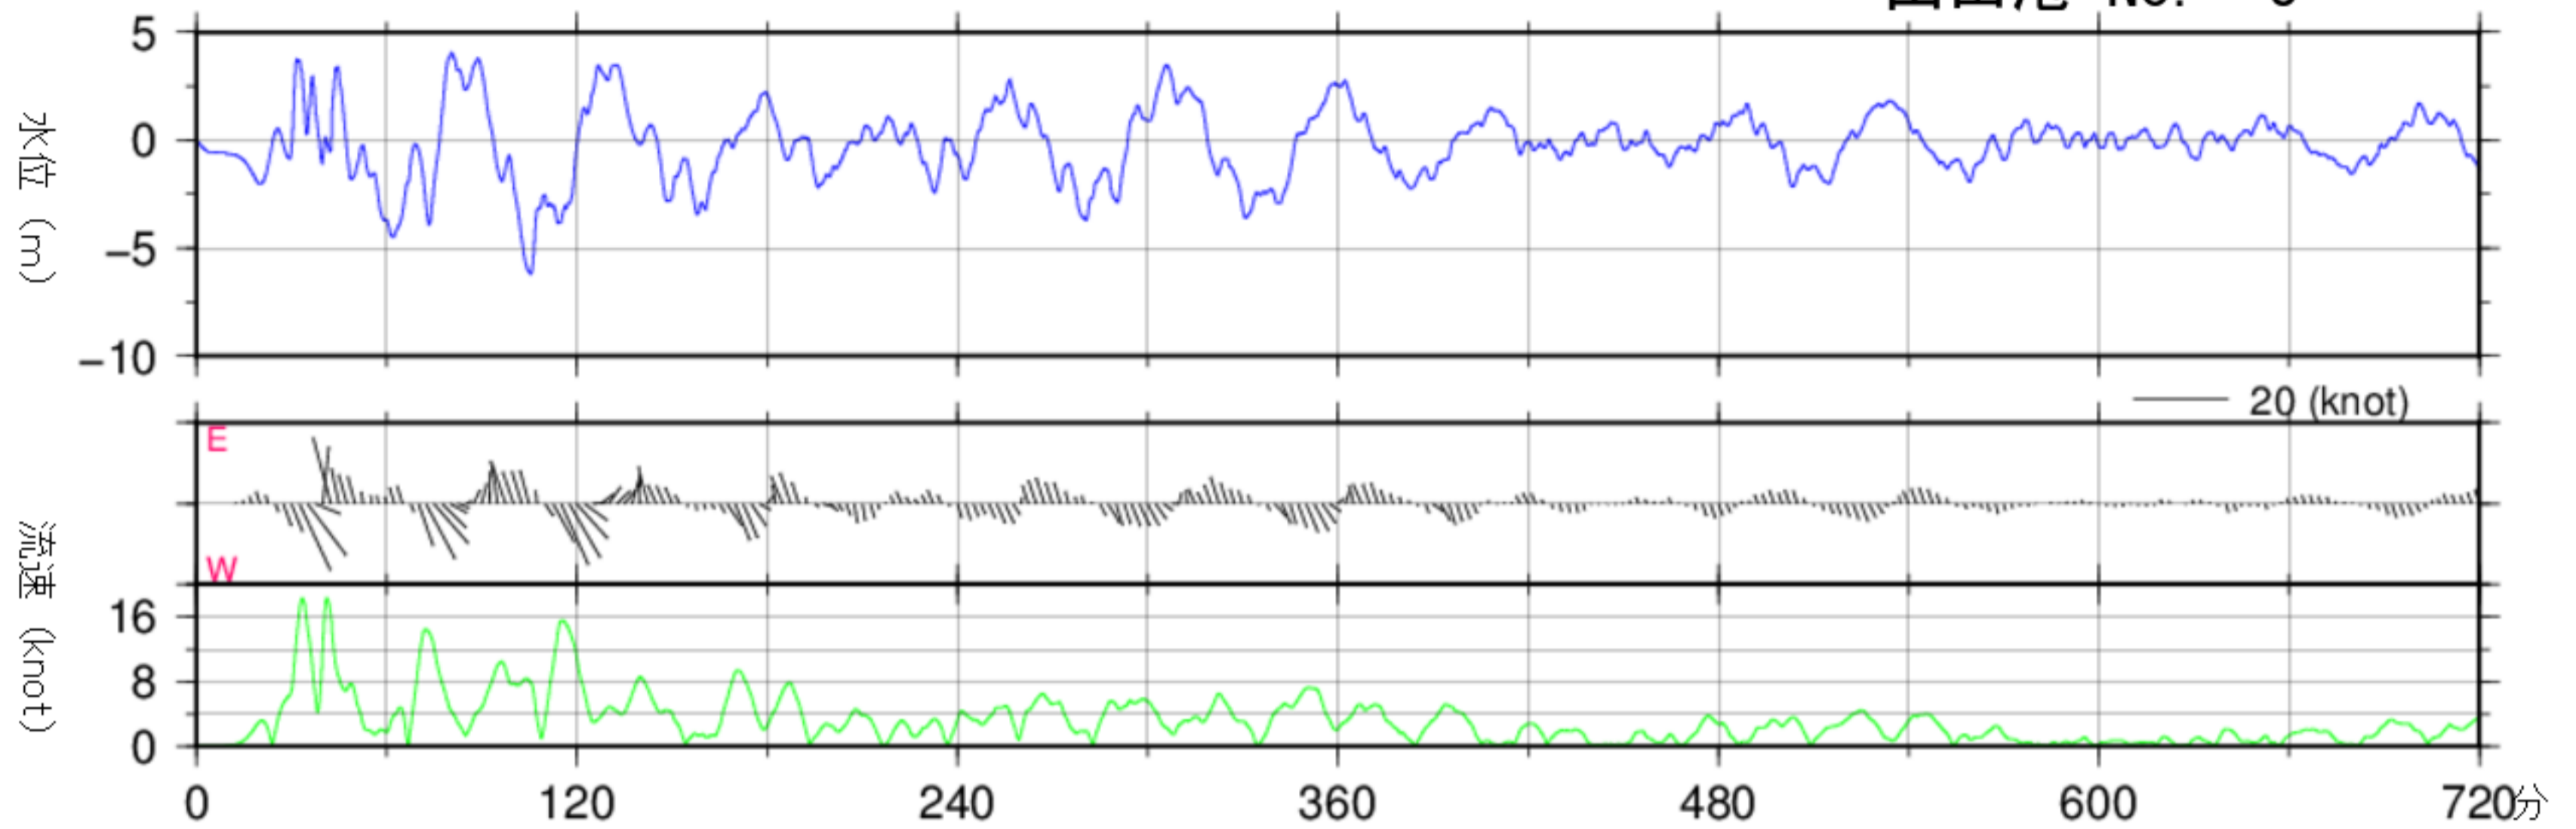

経時変化図（水位、流向・流速）一覧

海域：山田港

零位：最低水面

波源：東北地方太平洋沖地震

作成：海上保安庁（平成31年2月20日 作成）

経時変化図(干潮時, 零位は最低水面)

山田港 No. 1

720分グラフ

180分グラフ

地震発生からの時間

経時変化図(干潮時, 零位は最低水面)

山田港 No. 2

720分グラフ

180分グラフ

地震発生からの時間

経時変化図(干潮時, 零位は最低水面)

山田港 No. 3

720分グラフ

180分グラフ

地震発生からの時間

経時変化図(干潮時, 零位は最低水面)

山田港 No. 4

720分グラフ

180分グラフ

地震発生からの時間

経時変化図(干潮時, 零位は最低水面)

山田港 No. 5

720分グラフ

180分グラフ

地震発生からの時間

経時変化図(干潮時, 零位は最低水面)

山田港 No. 6