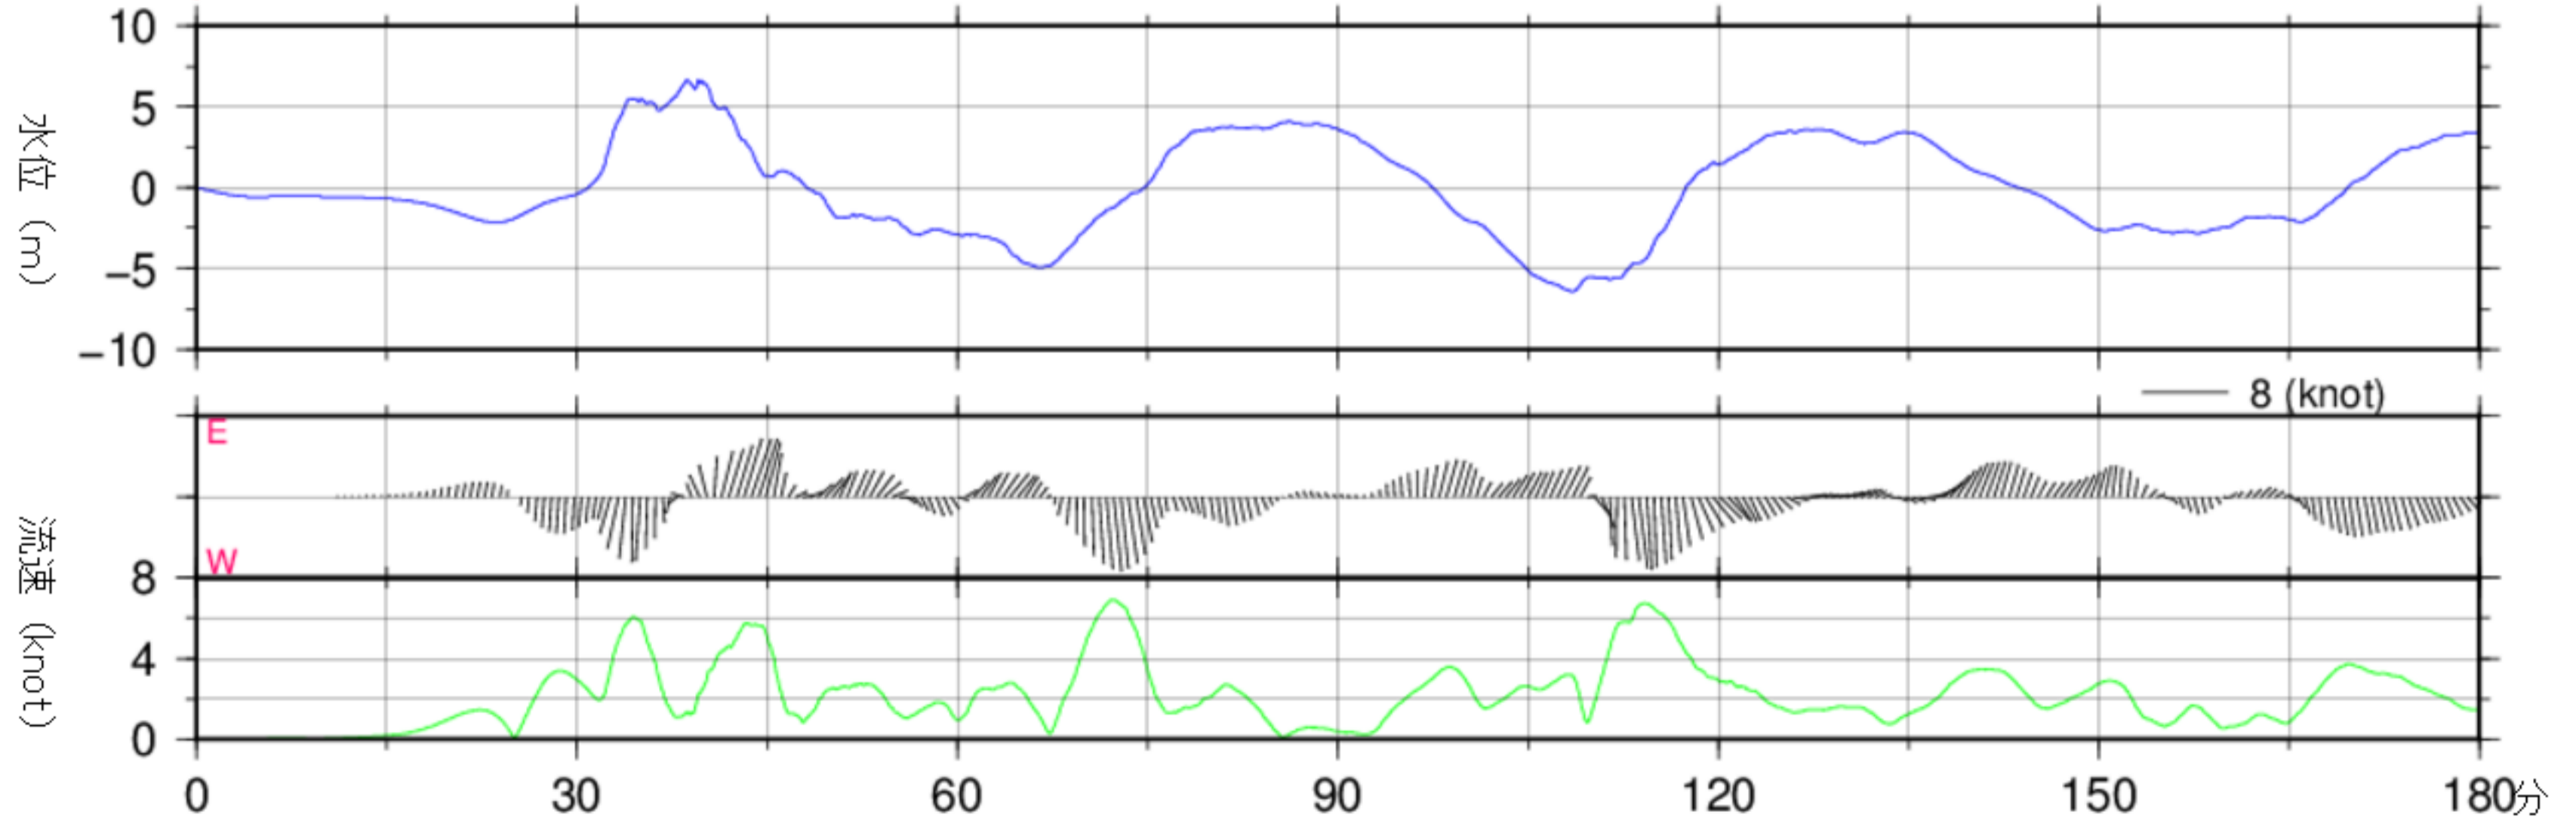

経時変化図(干潮時, 零位は最低水面)

山田港 No. 8

720分グラフ

180分グラフ

地震発生からの時間