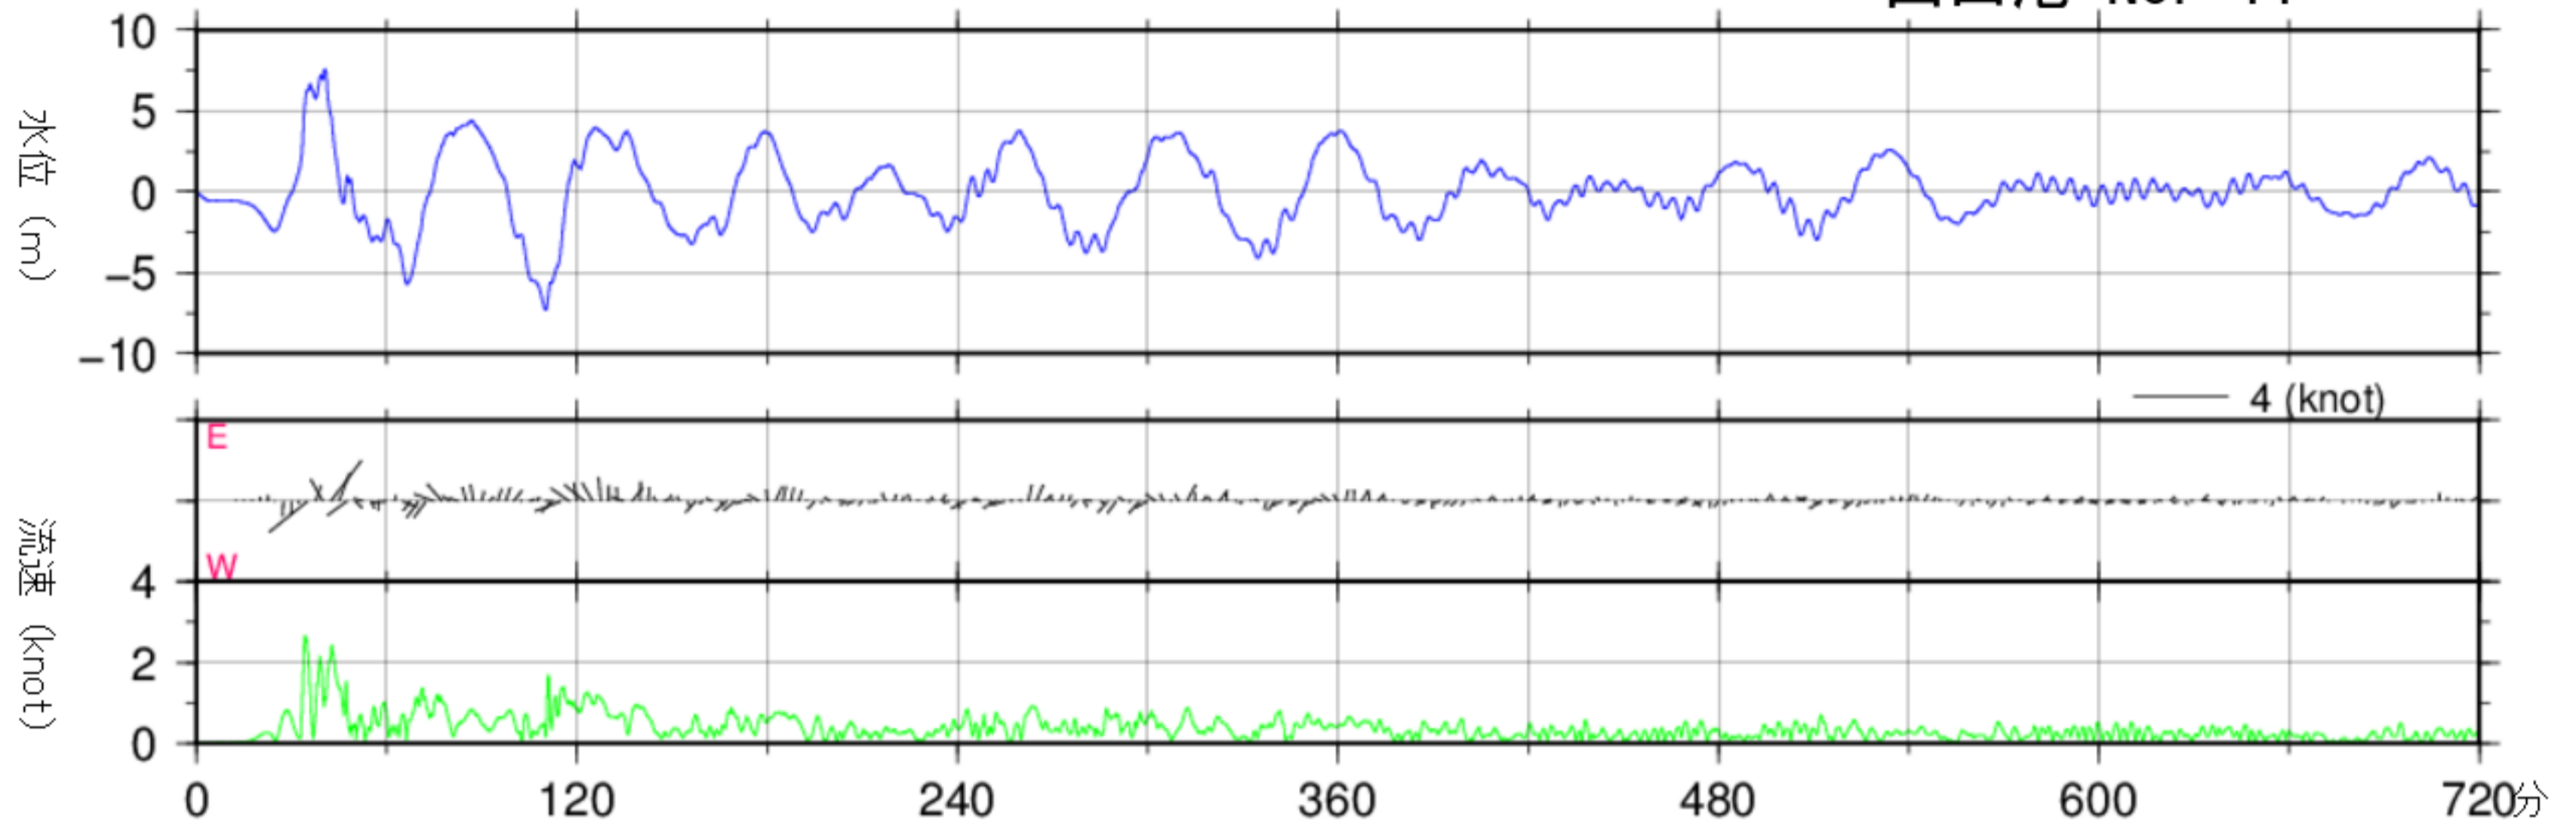

経時変化図(干潮時, 零位は最低水面)

山田港 No. 11

720分グラフ