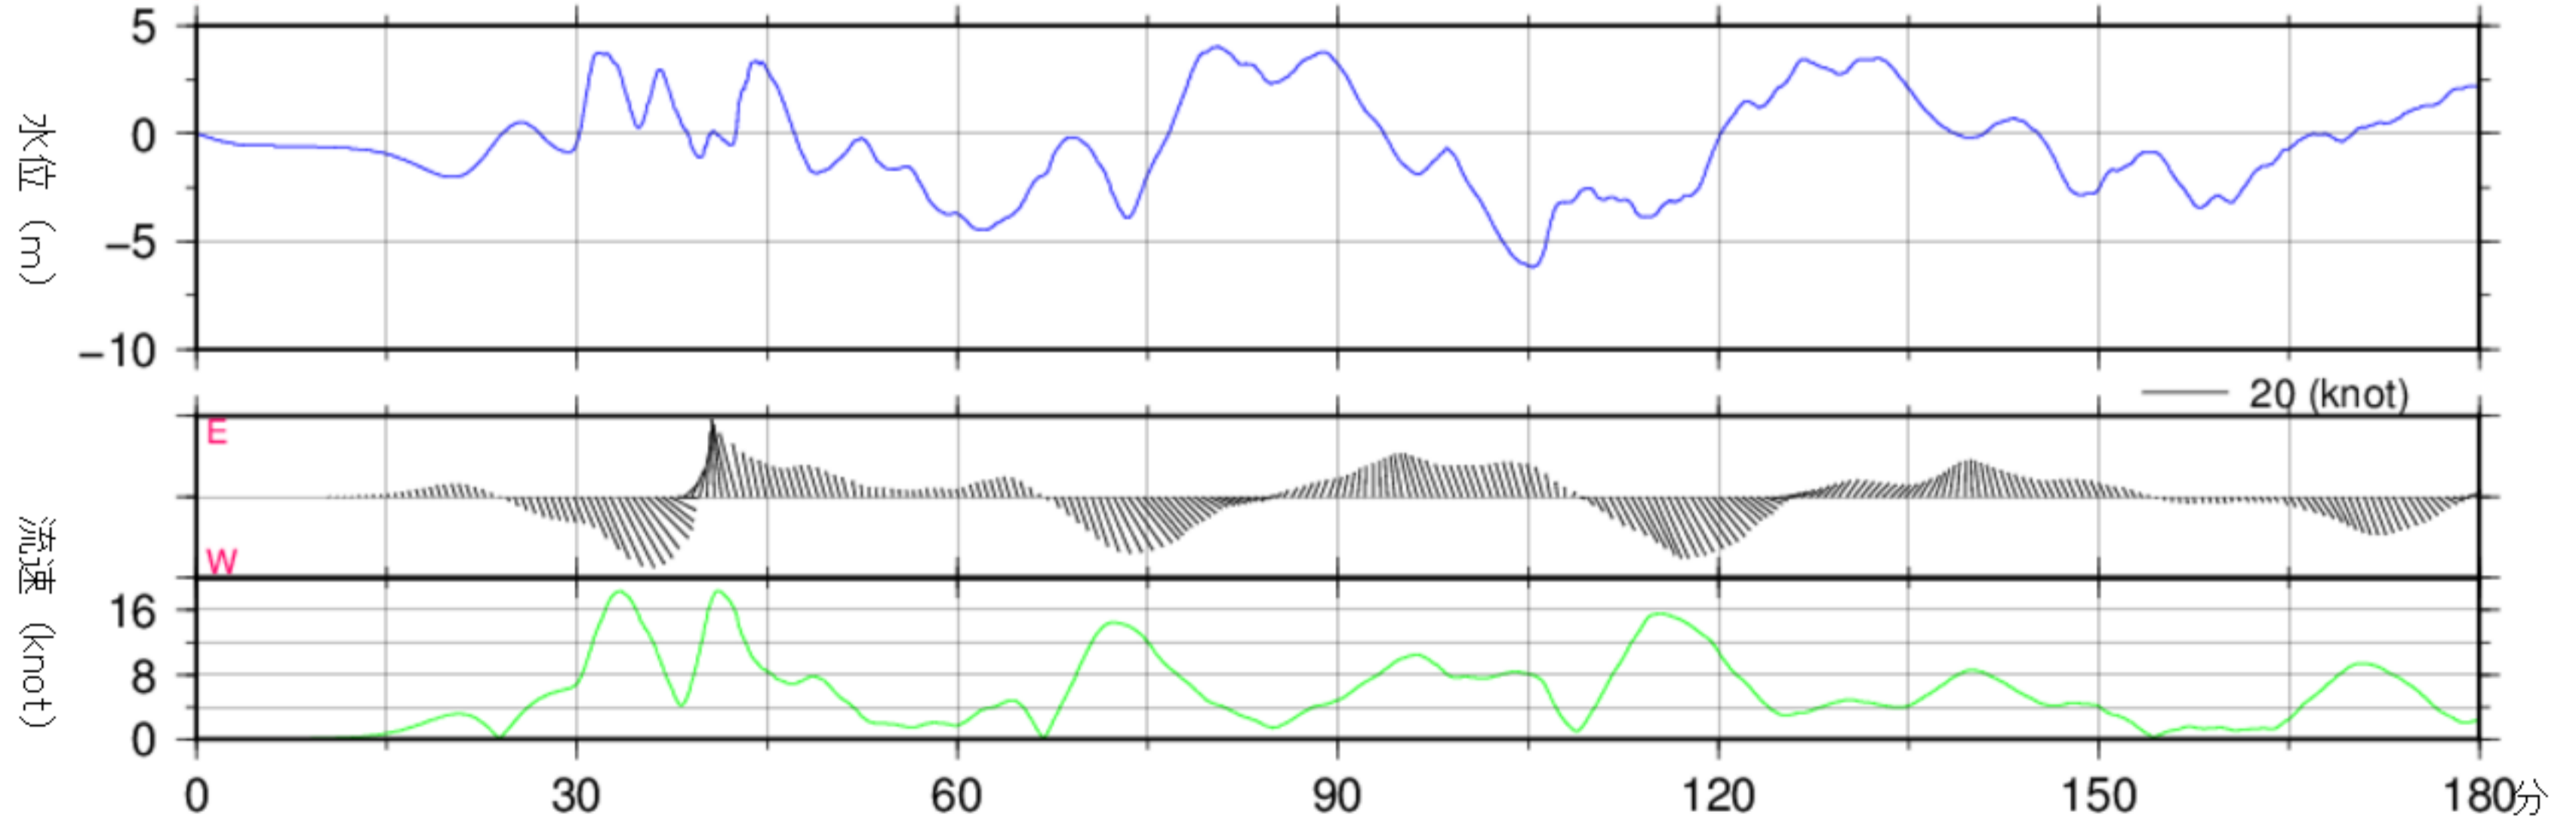

経時変化図(干潮時, 零位は最低水面)

山田港 No. 3

720分グラフ

180分グラフ

地震発生からの時間