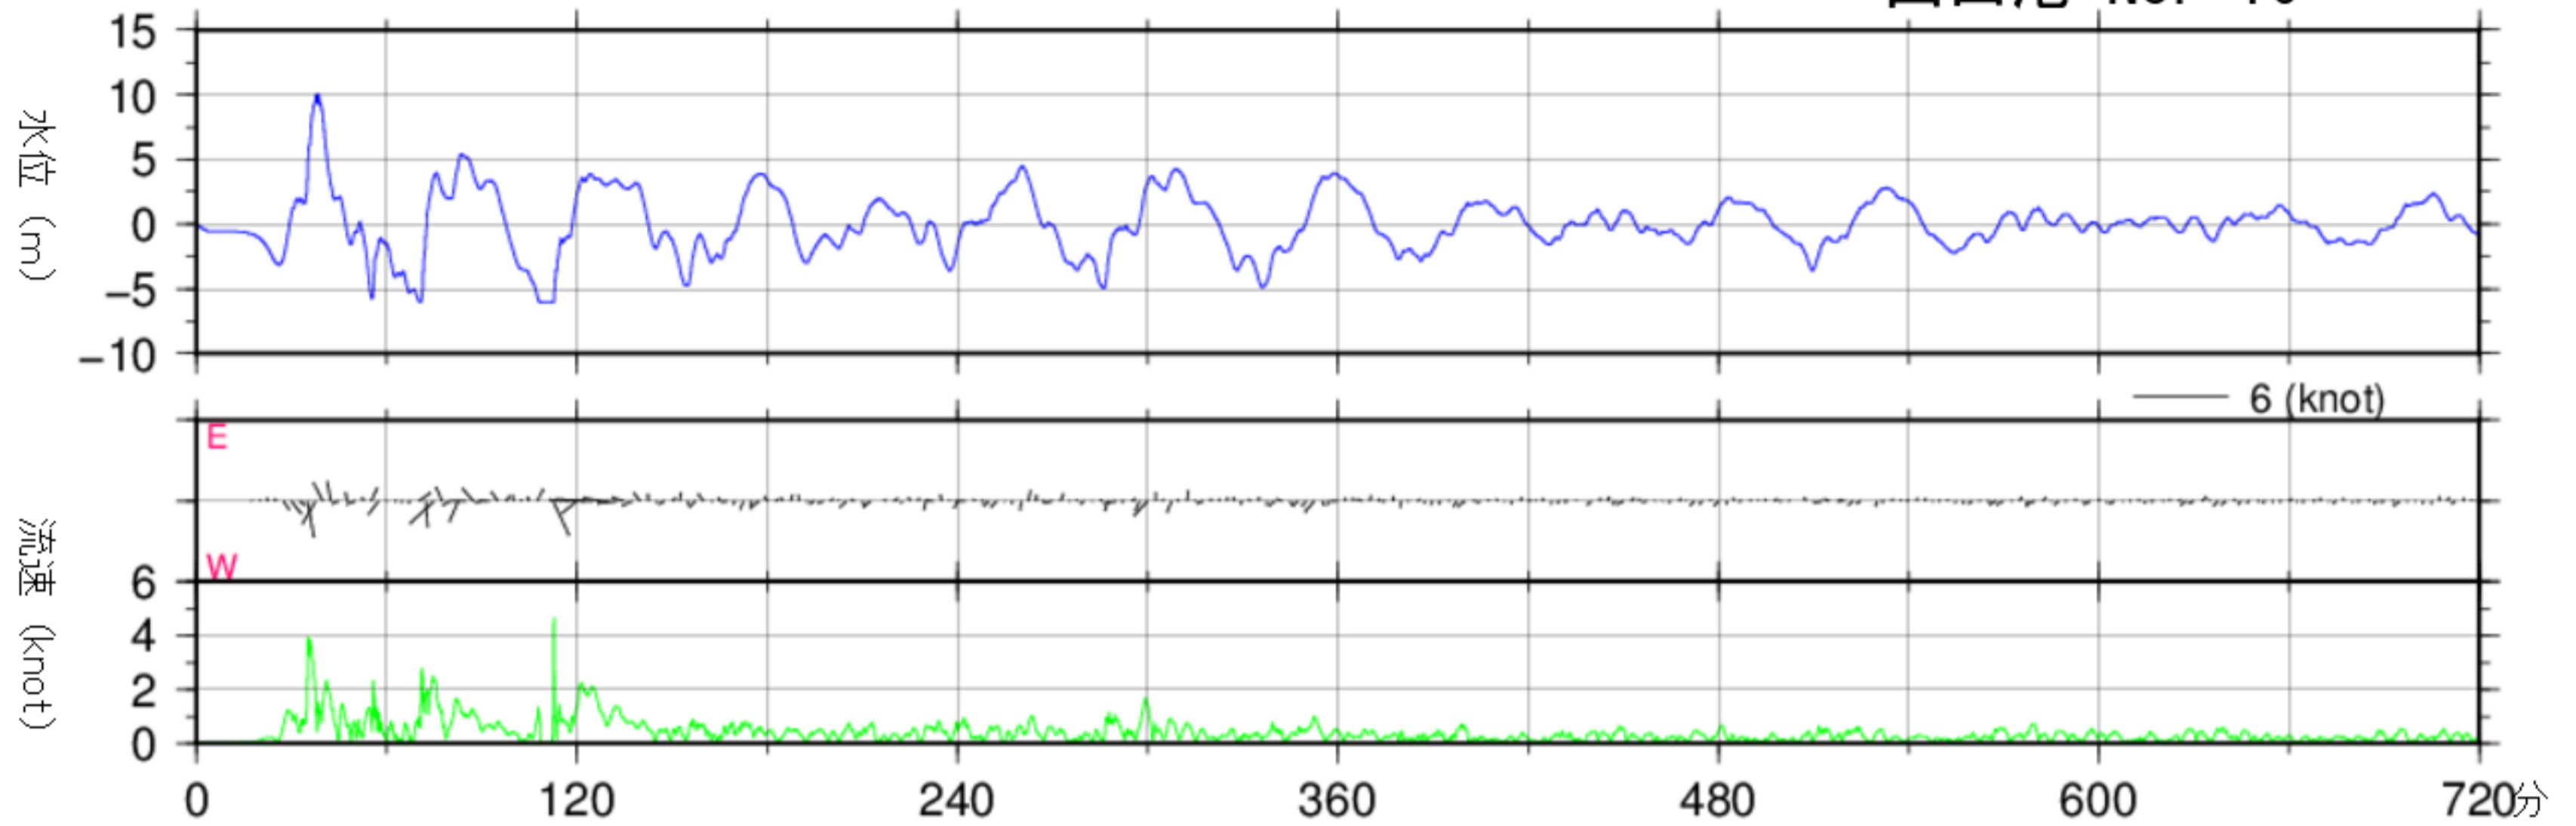

経時変化図(干潮時, 零位は最低水面)

山田港 No. 16

720分グラフ