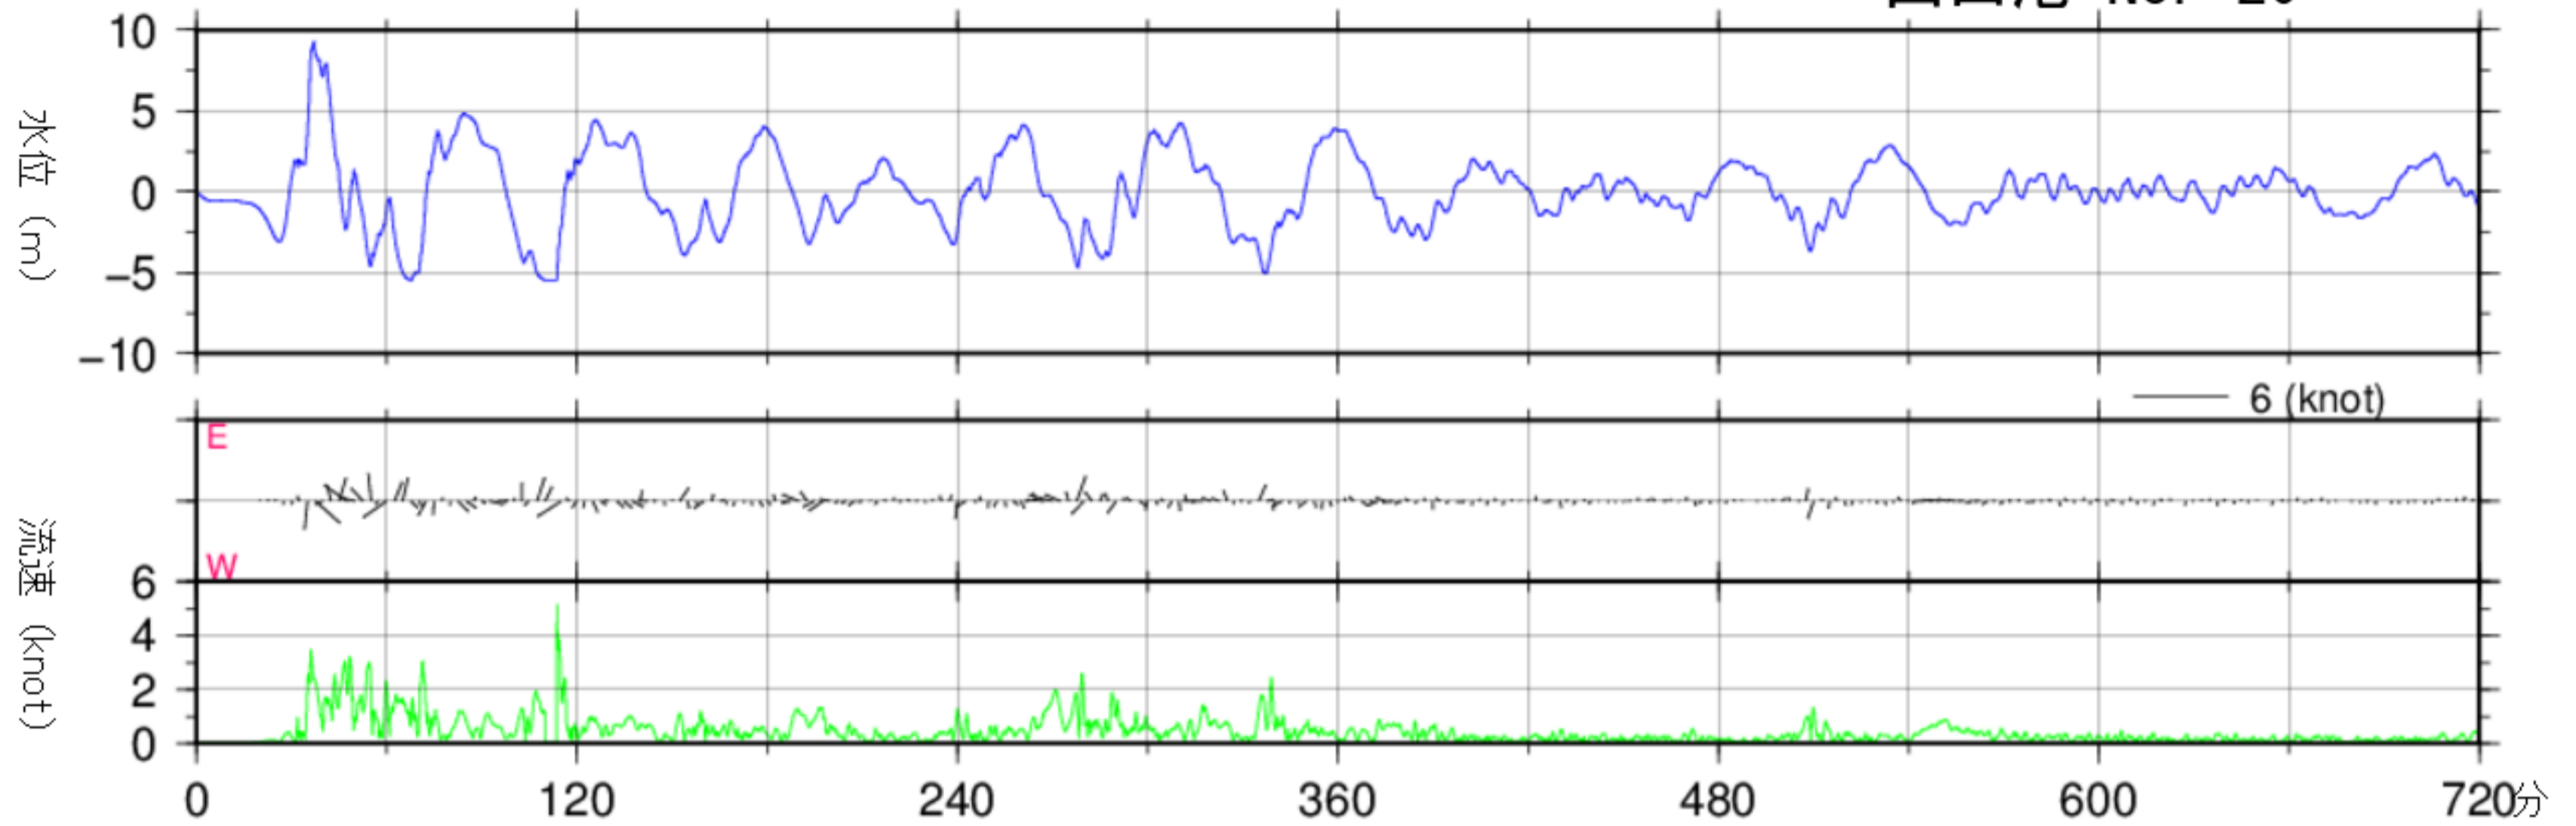

180分グラフ

地震発生からの時間

経時変化図(干潮時, 零位は最低水面)

山田港 No. 20

720分グラフ

180分グラフ

地震発生からの時間