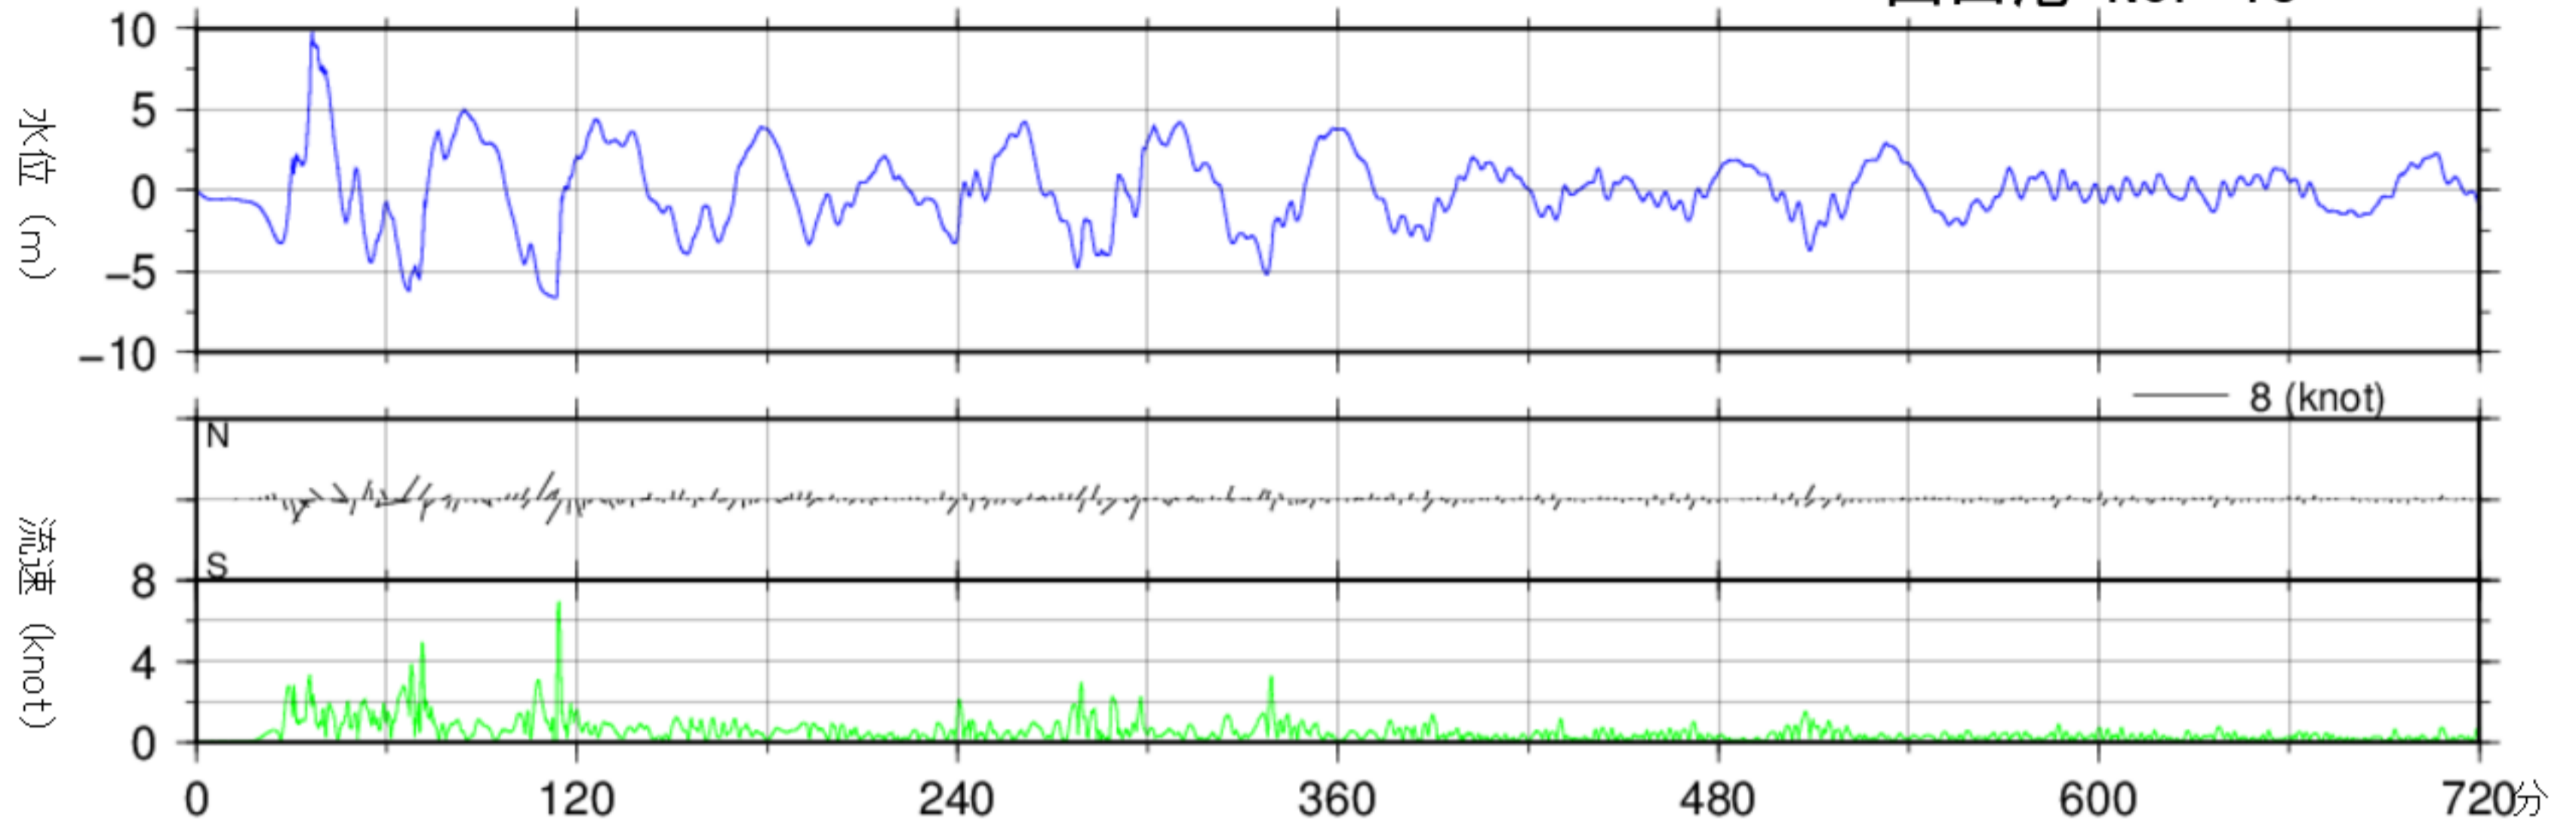

経時変化図(干潮時, 零位は最低水面)

山田港 No. 18

720分グラフ