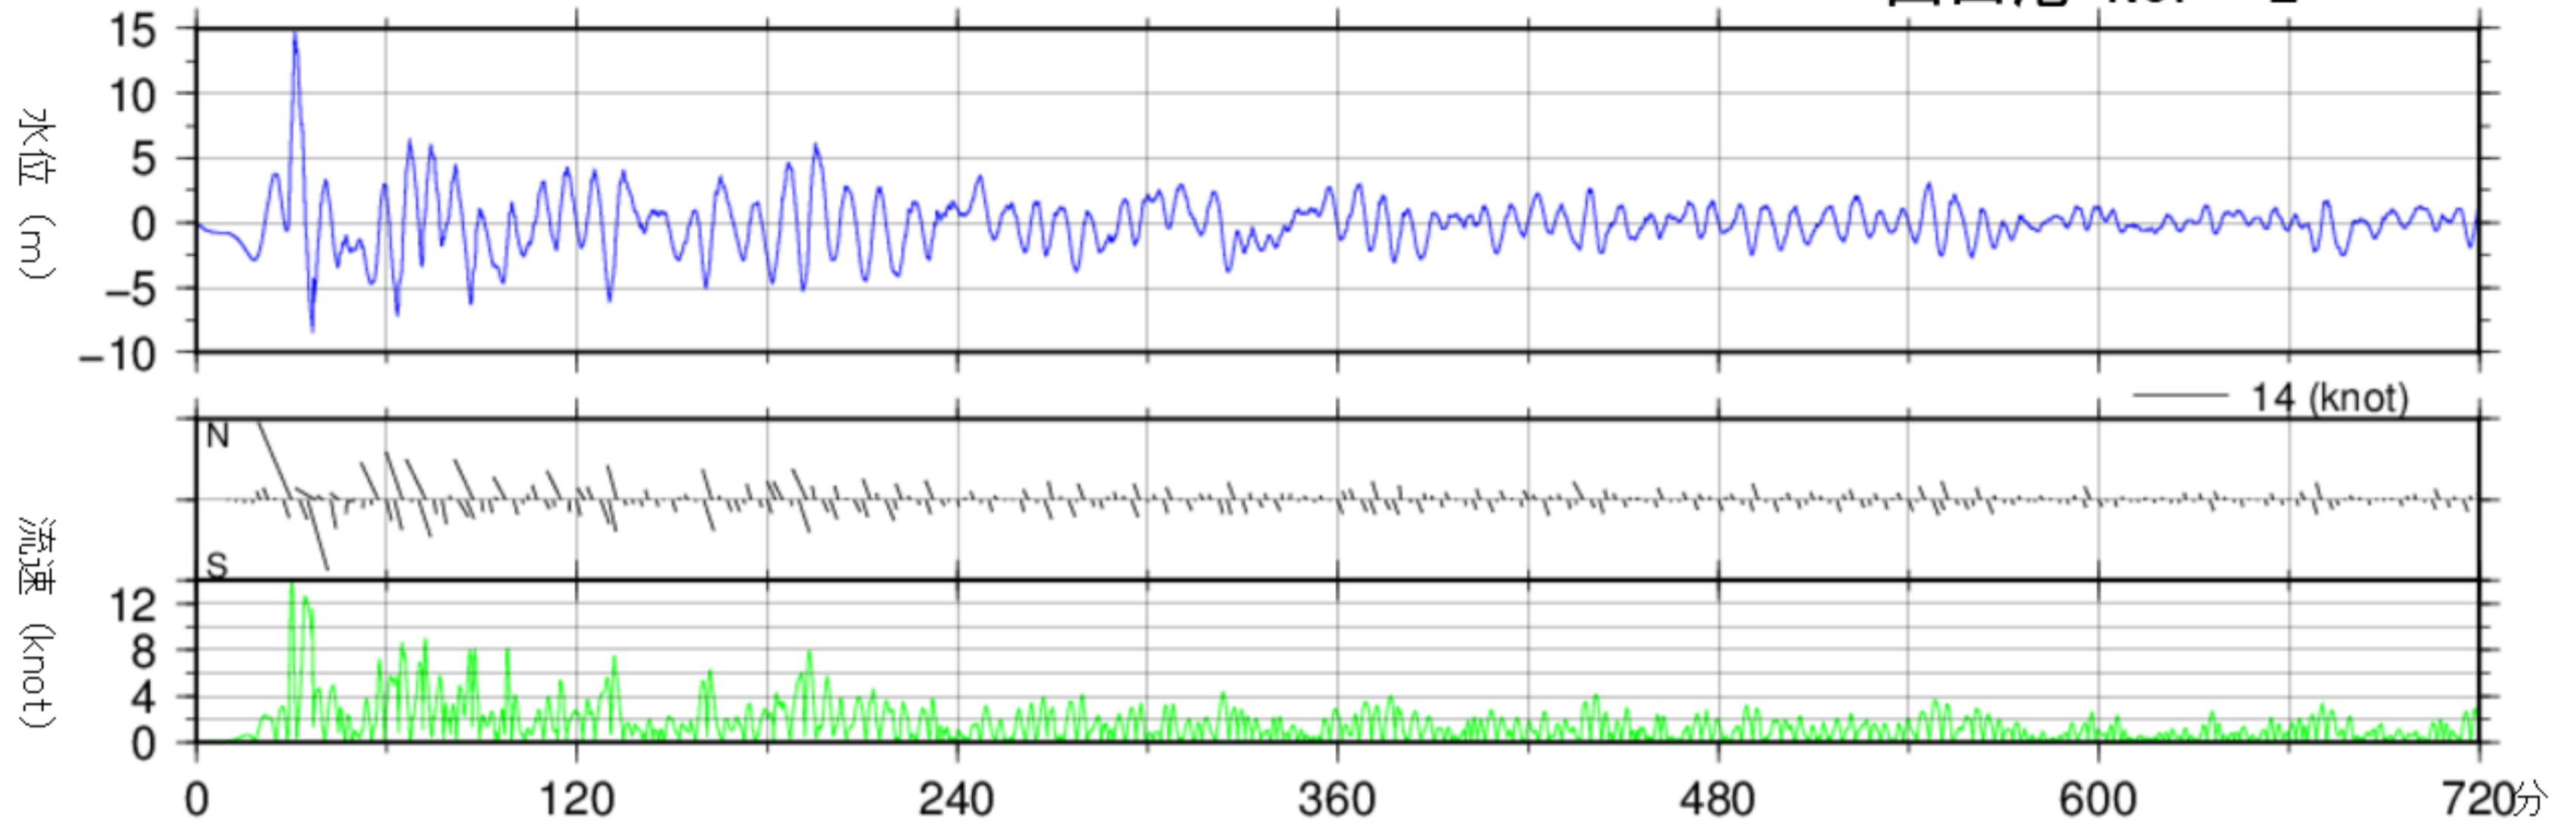

経時変化図（水位、流向・流速）一覧

海域：山田港

零位：最低水面

波源：東北地方太平洋沖地震

作成：海上保安庁（平成31年2月20日 作成）

経時変化図(干潮時, 零位は最低水面)

山田港 No. 1

720分グラフ

180分グラフ

地震発生からの時間

経時変化図(干潮時, 零位は最低水面)

山田港 No. 2

720分グラフ

180分グラフ

地震発生からの時間

経時変化図(干潮時, 零位は最低水面)