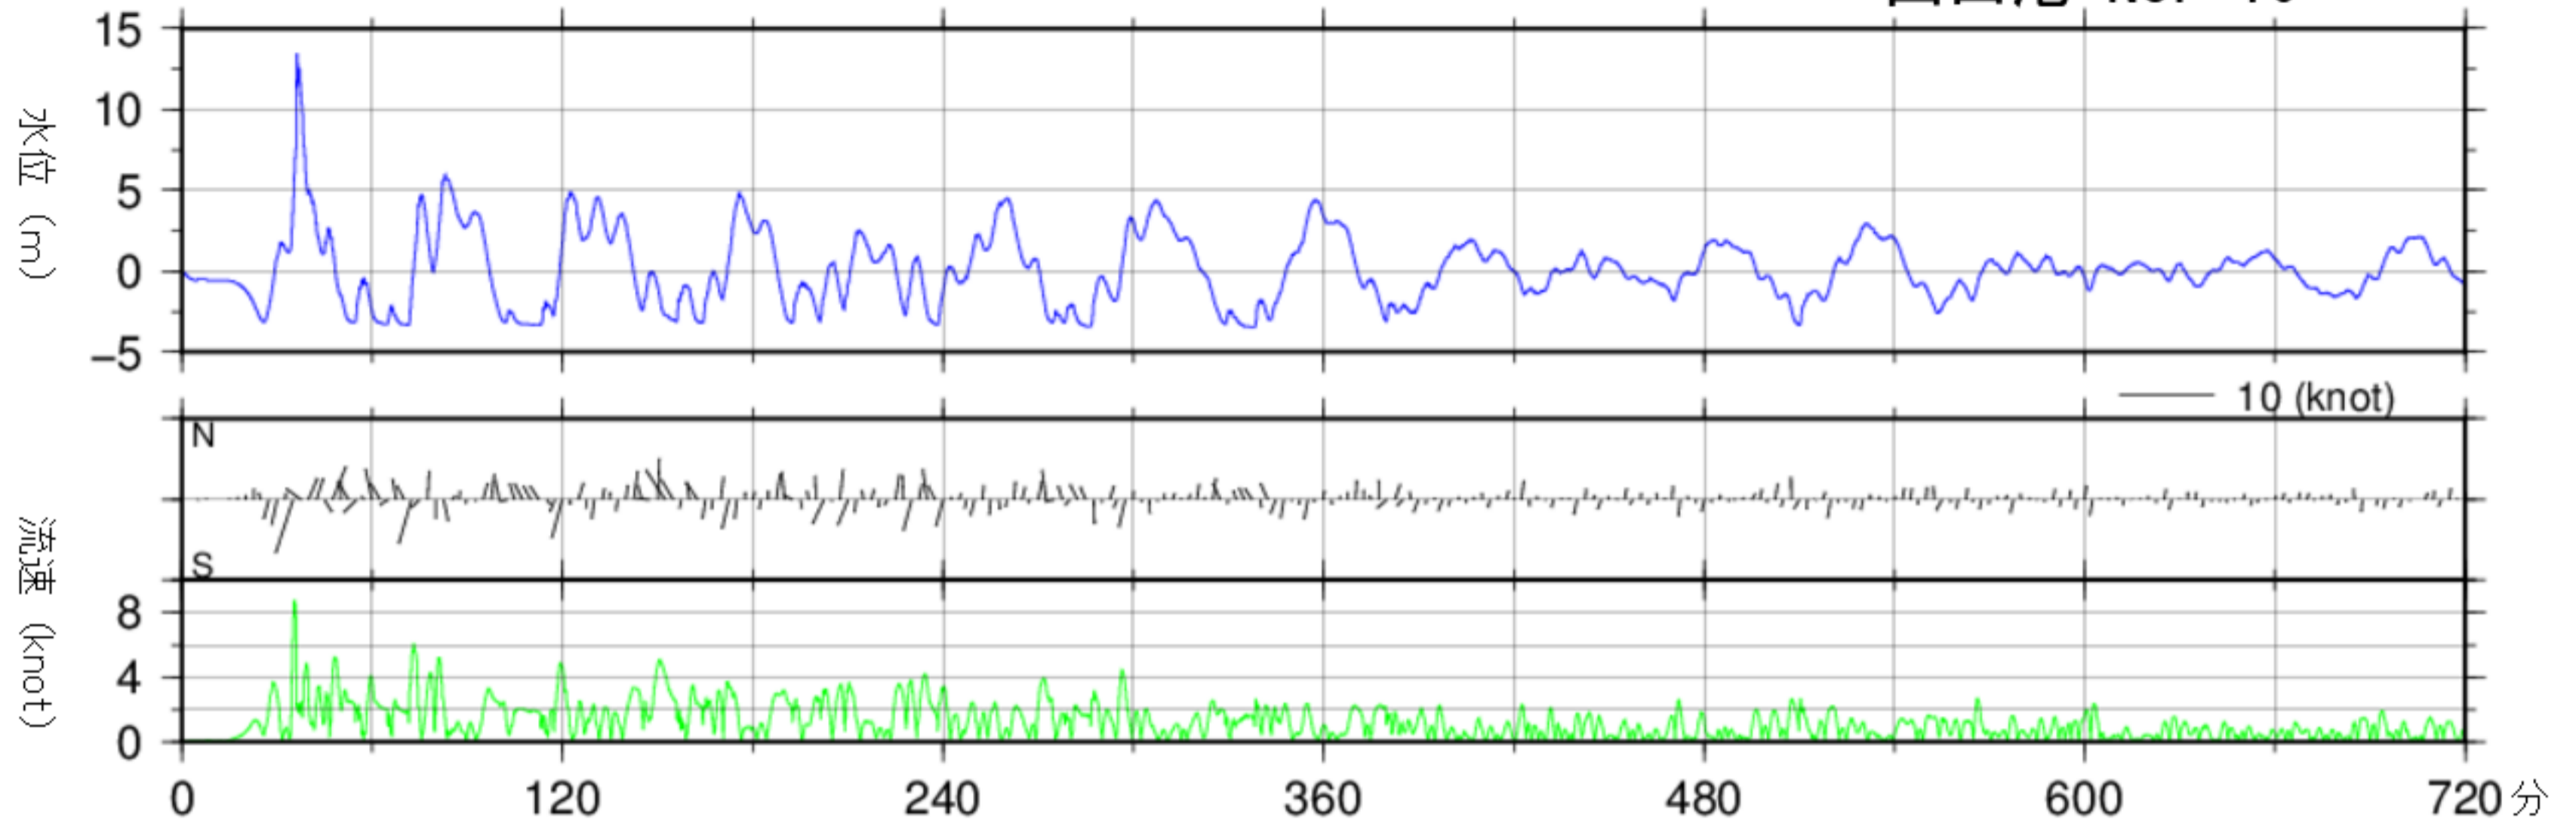

180分グラフ

地震発生からの時間

経時変化図(干潮時, 零位は最低水面)

山田港 No. 10

720分グラフ

180分グラフ

経時変化図(干潮時, 零位は最低水面)

山田港 No. 11