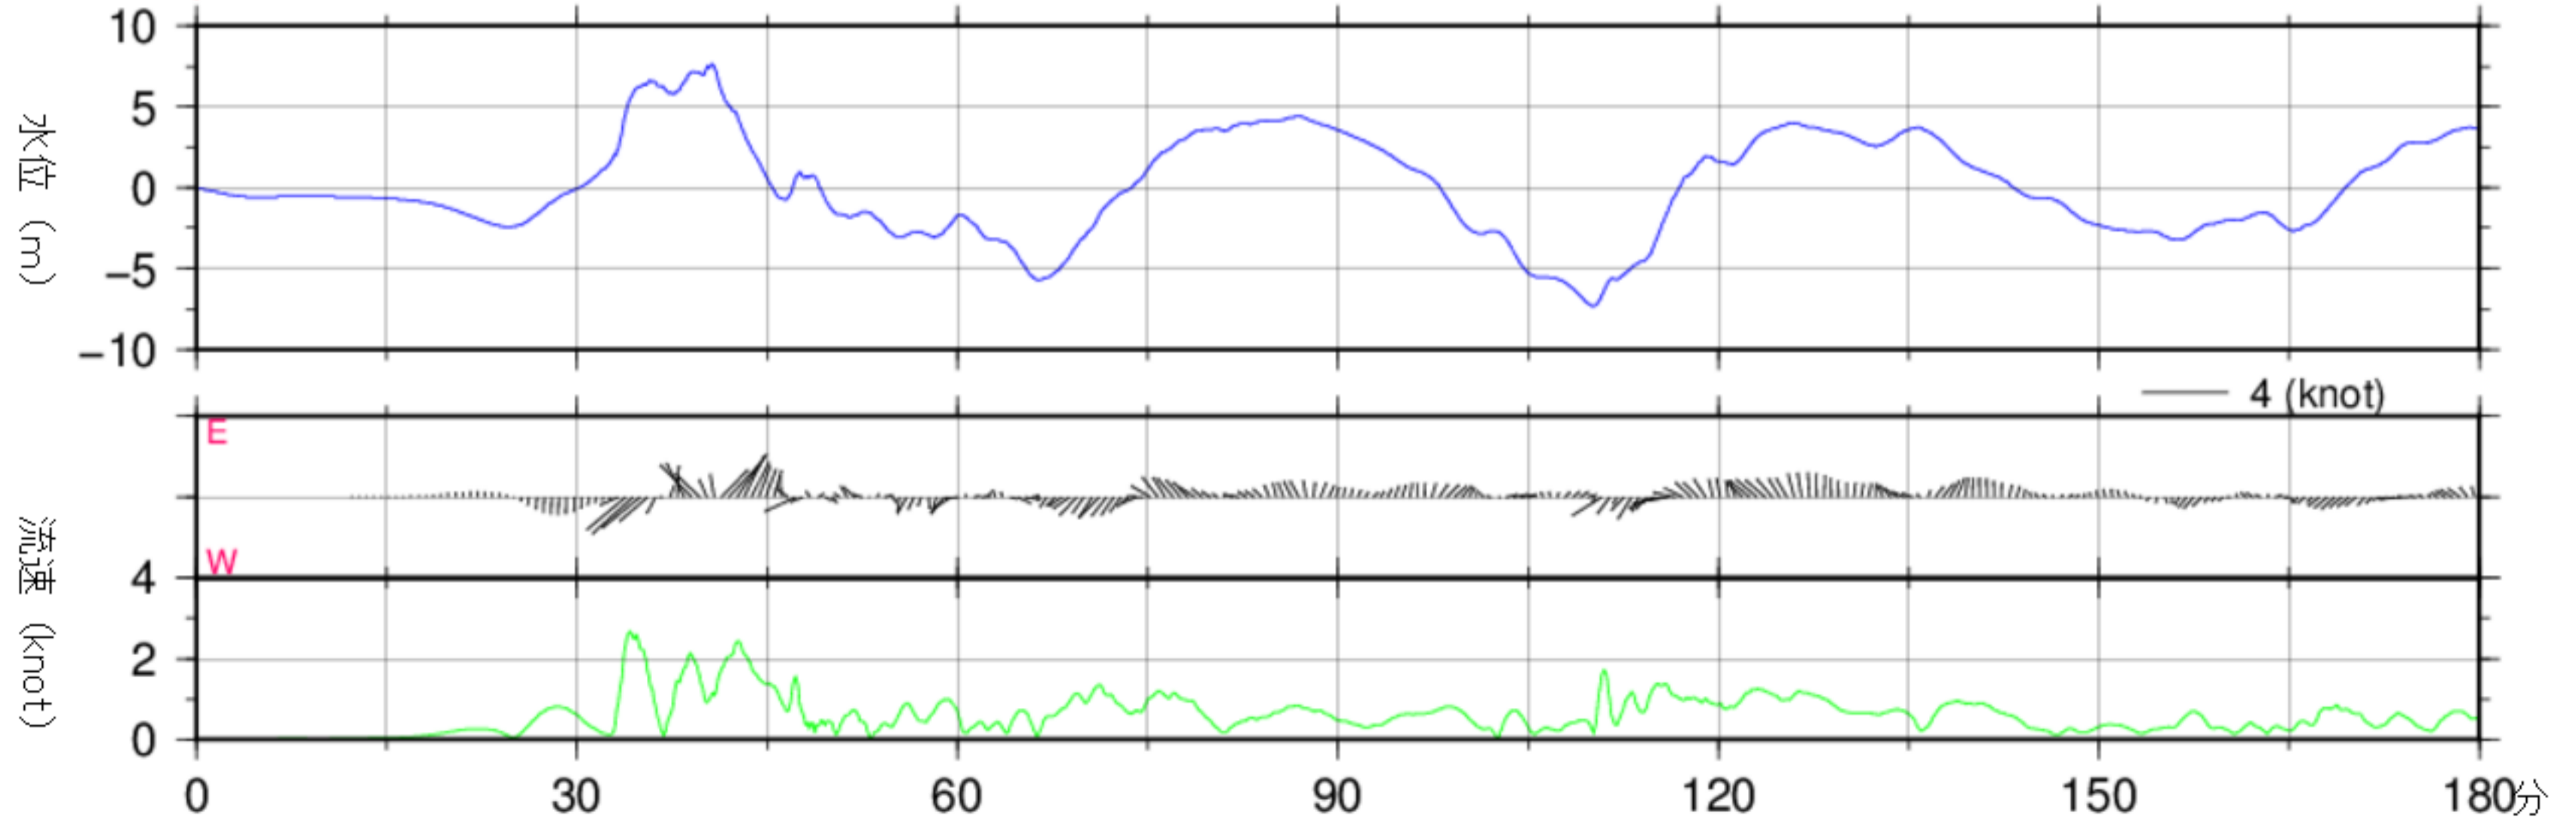

経時変化図(干潮時, 零位は最低水面)

山田港 No. 11

720分グラフ

180分グラフ

地震発生からの時間