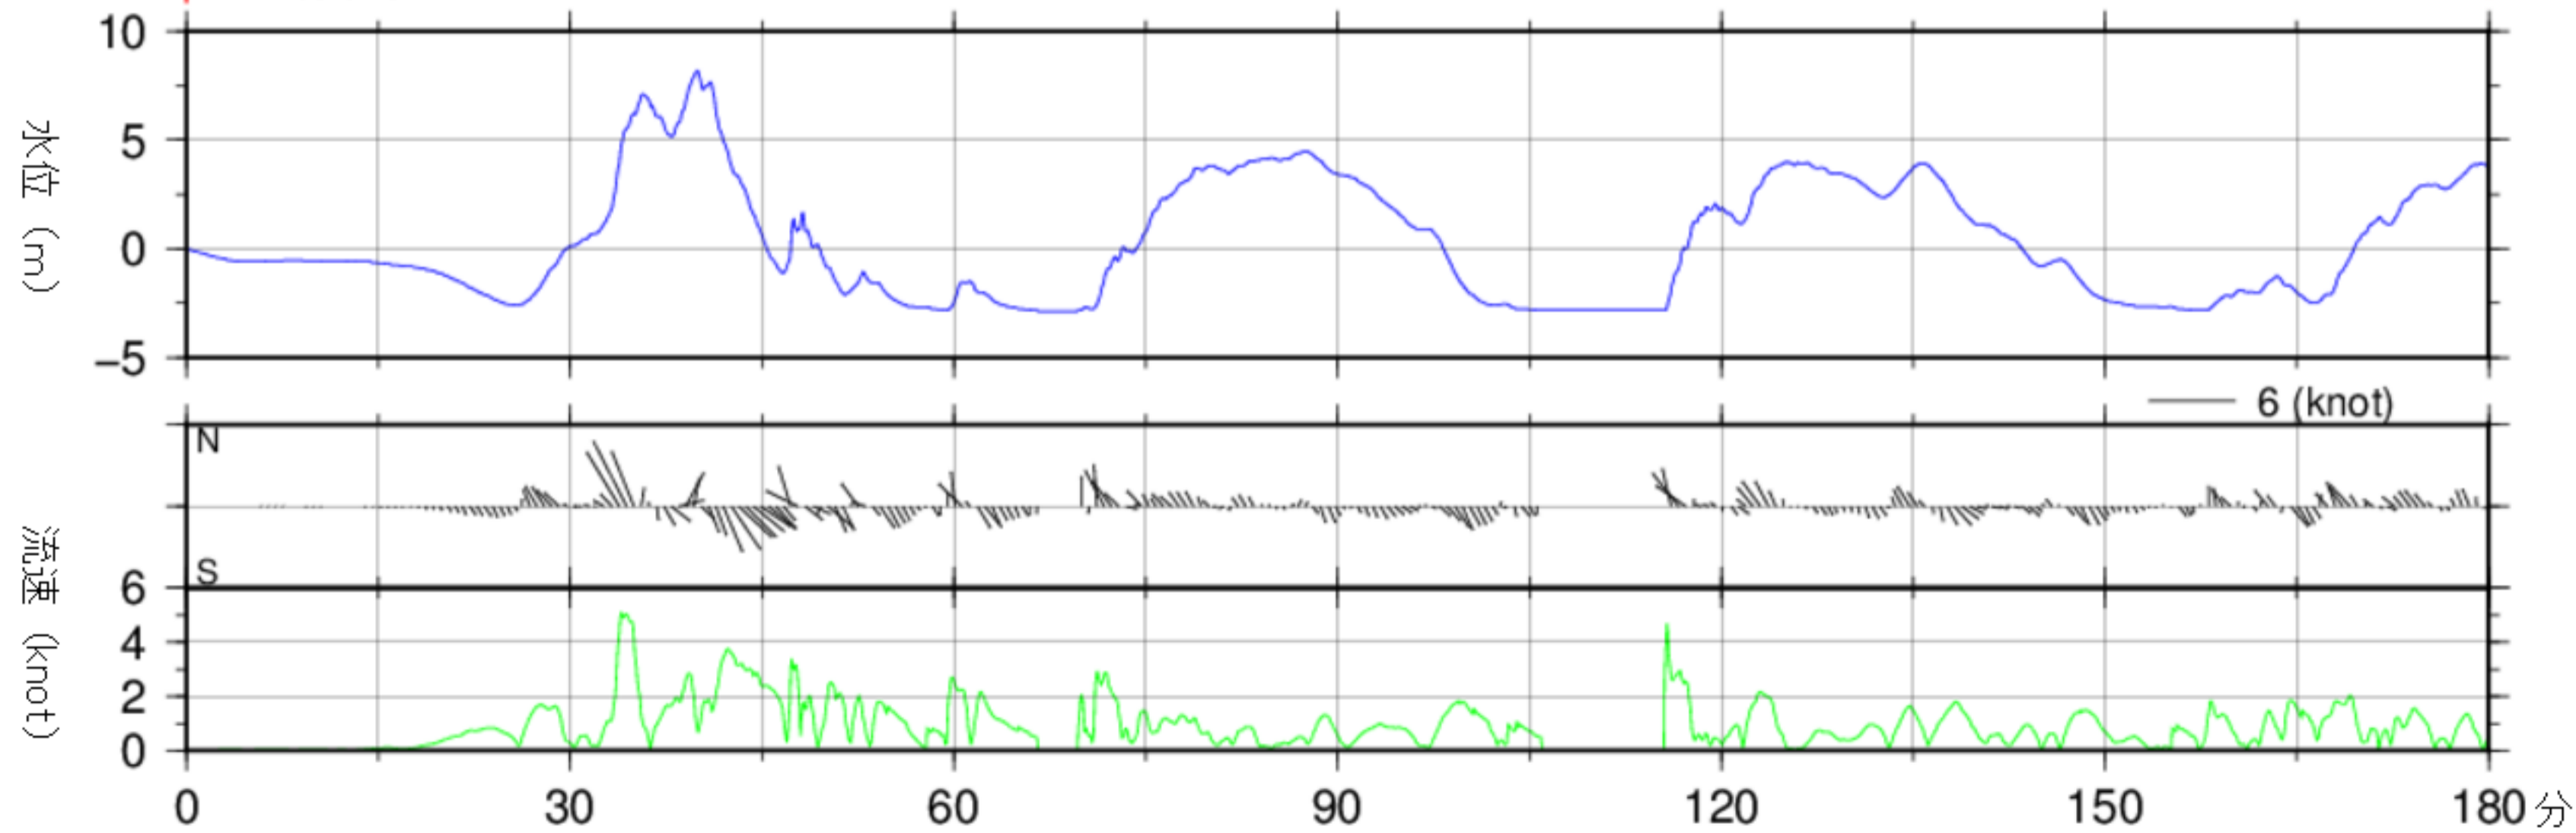

経時変化図(干潮時, 零位は最低水面)

山田港 No. 8

720分グラフ

180分グラフ

地震発生からの時間

経時変化図(干潮時, 零位は最低水面)

山田港 No. 9

720分グラフ

180分グラフ

地震発生からの時間

経時変化図(干潮時, 零位は最低水面)

山田港 No. 10

720分グラフ

180分グラフ

経時変化図(干潮時, 零位は最低水面)

山田港 No. 11