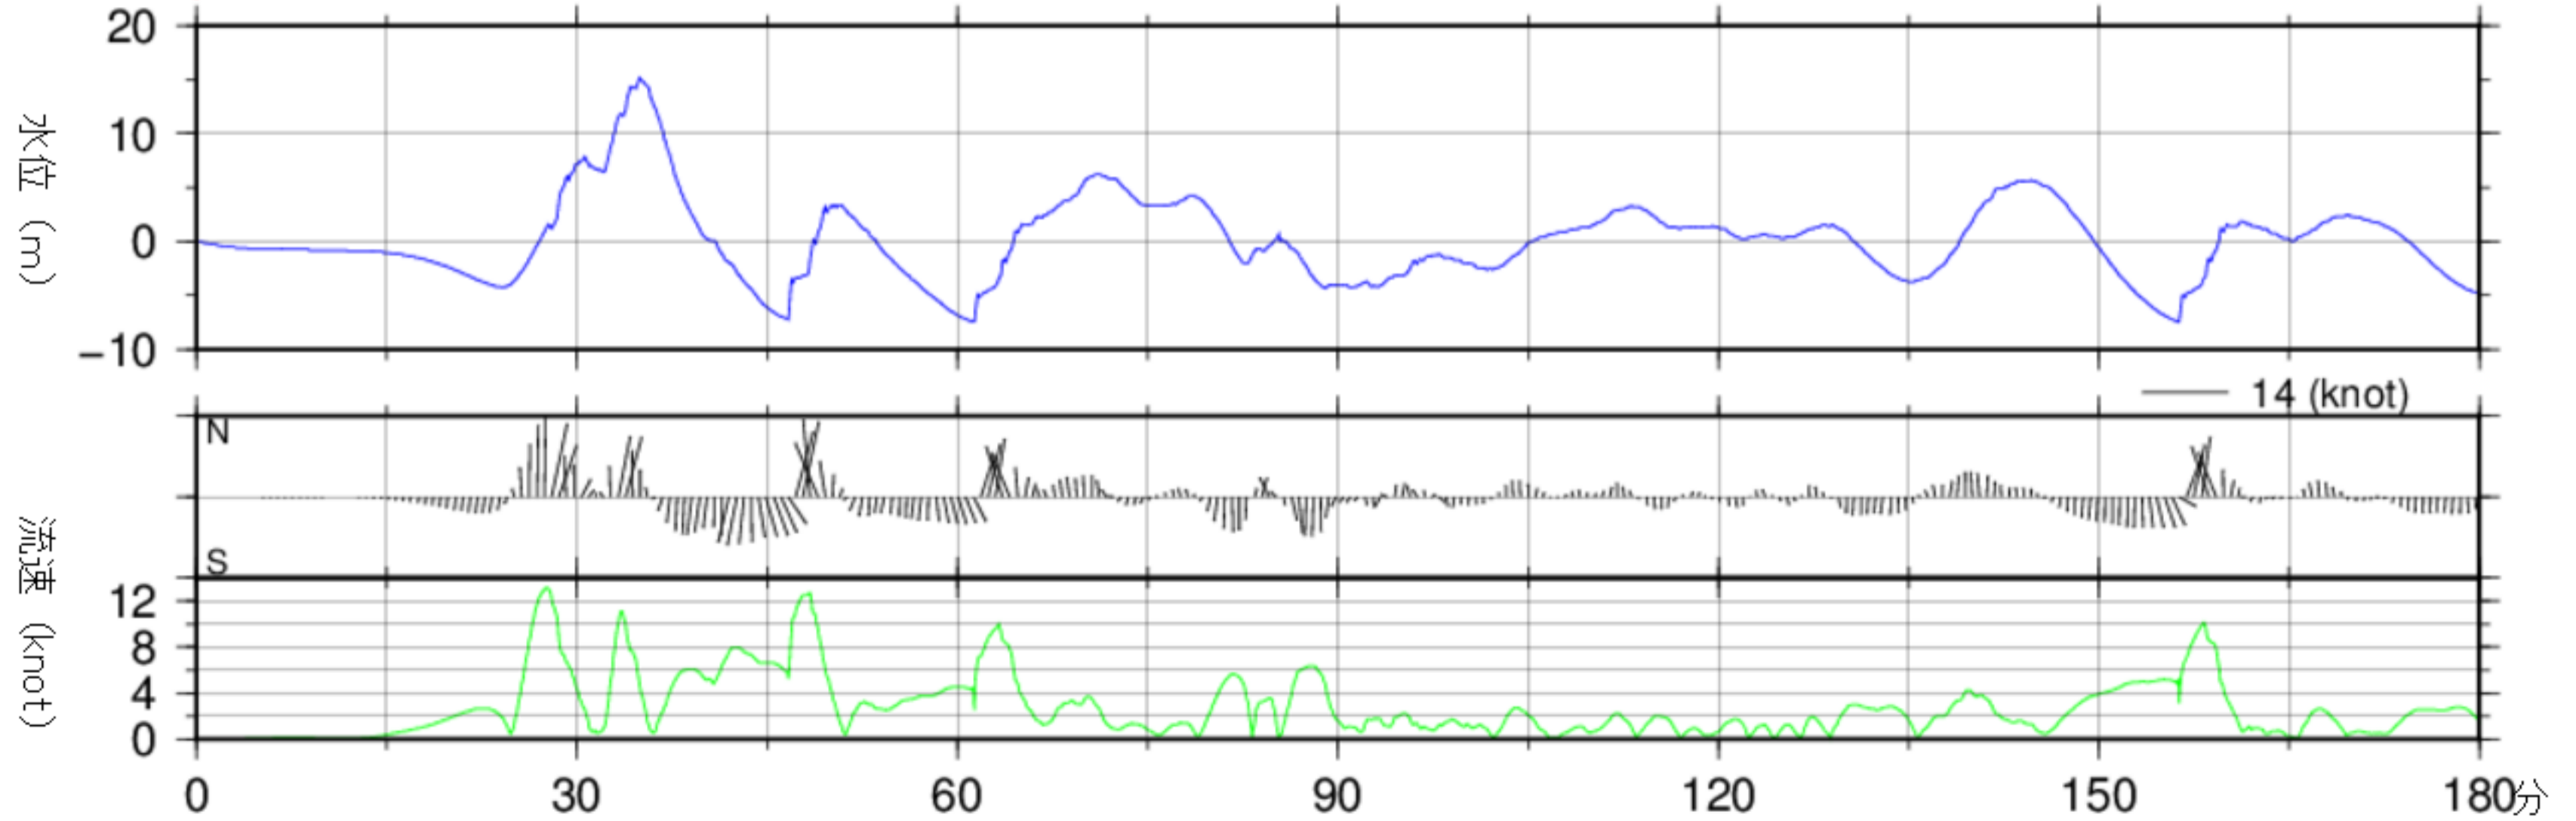

720分グラフ

180分グラフ

地震発生からの時間

経時変化図(干潮時, 零位は最低水面)

山田港 No. 12

720分グラフ

180分グラフ

地震発生からの時間