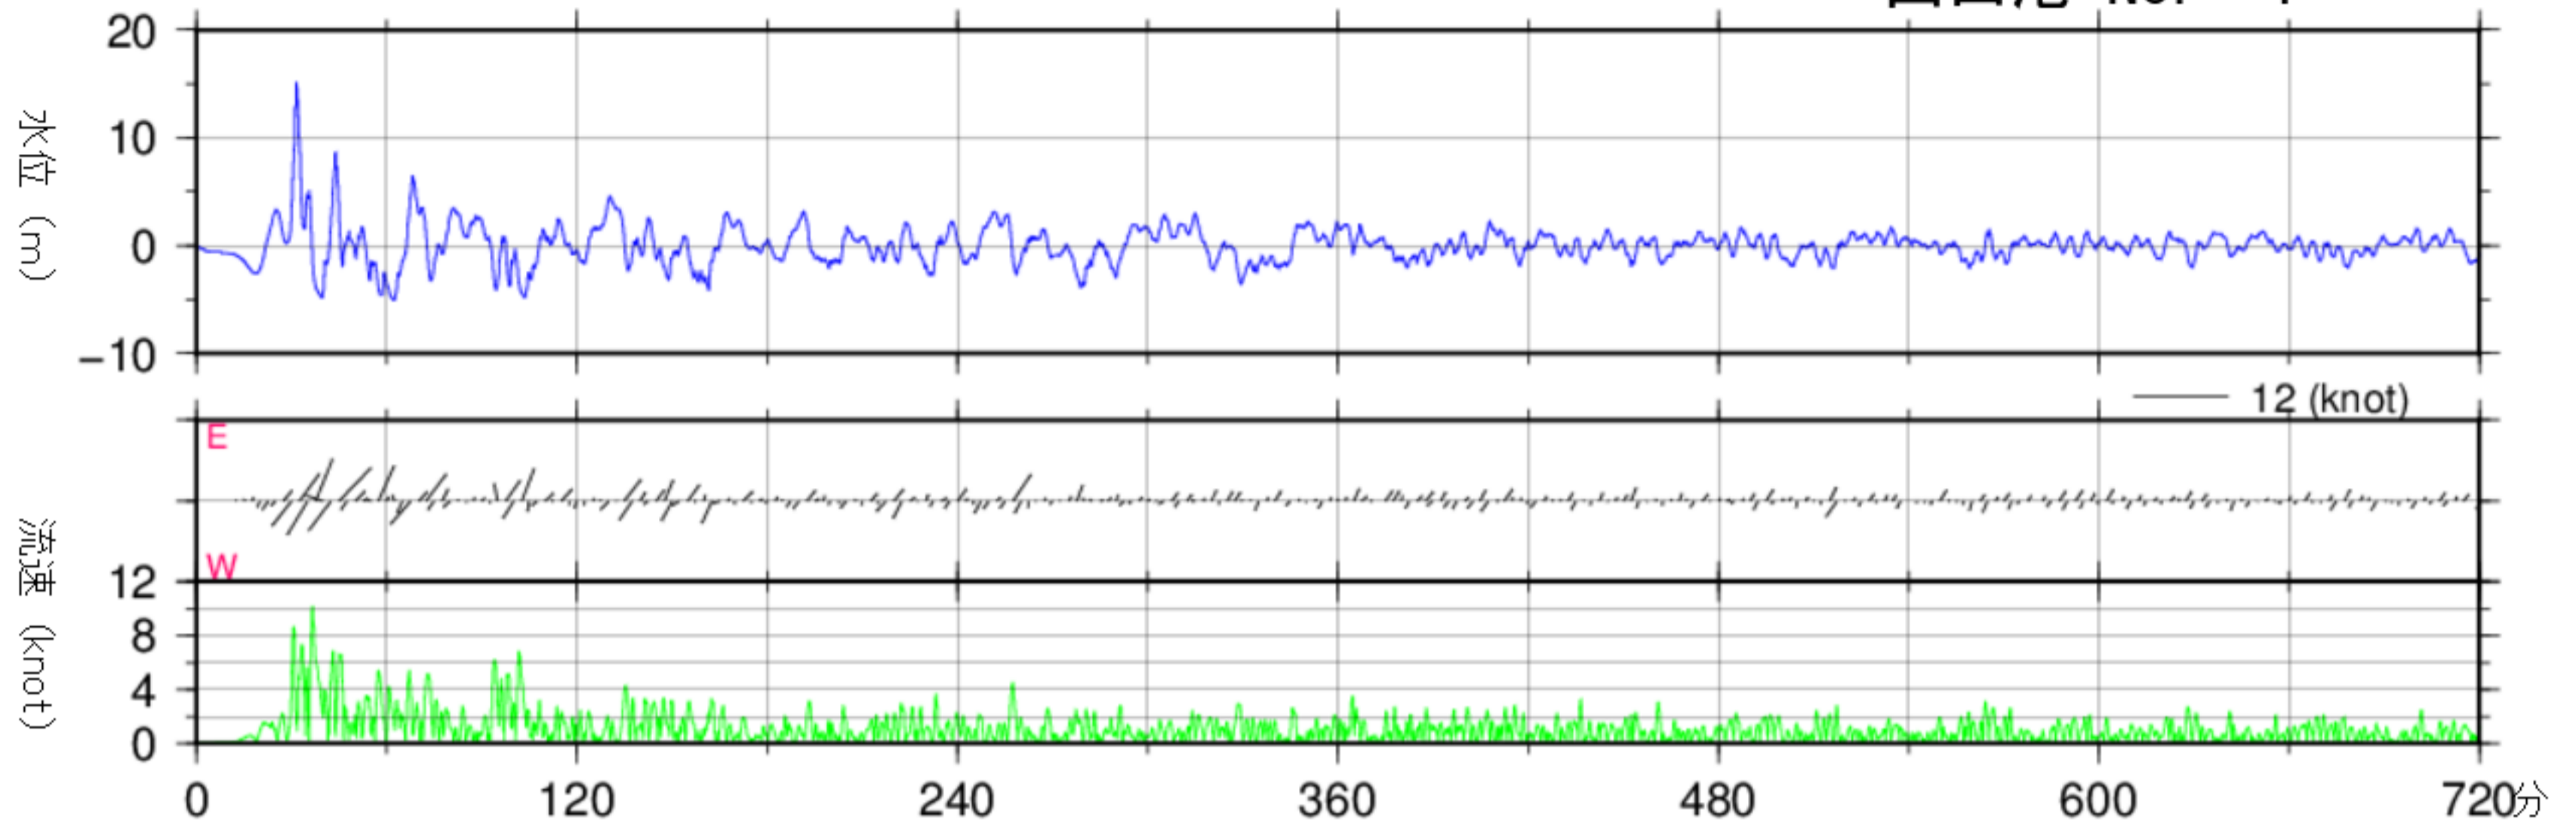

経時変化図（水位、流向・流速）一覧

海域：山田港

零位：最低水面

波源：東北地方太平洋沖地震

作成：海上保安庁（平成31年2月20日 作成）

経時変化図(干潮時, 零位は最低水面)

山田港 No. 1

720分グラフ

180分グラフ

地震発生からの時間

経時変化図(干潮時, 零位は最低水面)

山田港 No. 2

720分グラフ

180分グラフ

地震発生からの時間

経時変化図(干潮時, 零位は最低水面)