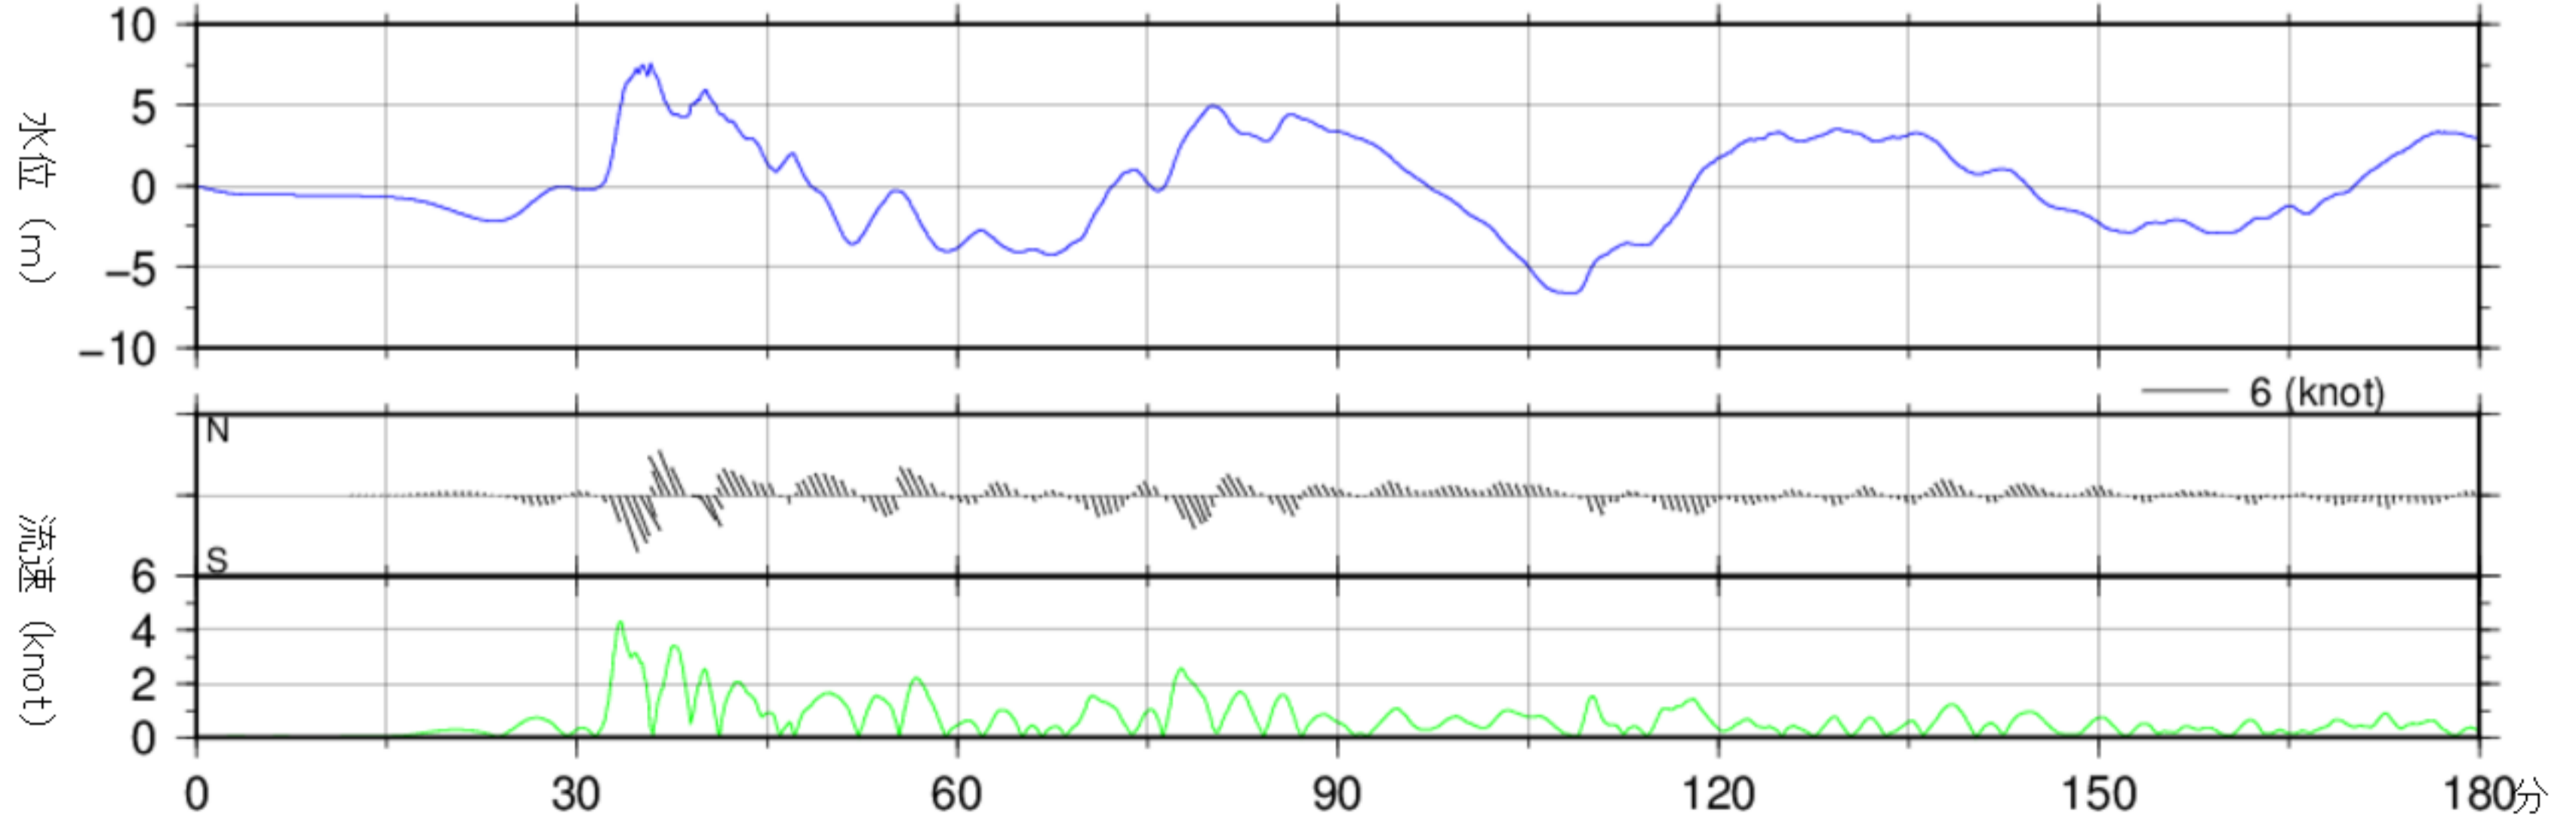

180分グラフ

地震発生からの時間

経時変化図(干潮時, 零位は最低水面)

山田港 No. 2

720分グラフ

180分グラフ

地震発生からの時間

経時変化図(干潮時, 零位は最低水面)

山田港 No. 3

720分グラフ

180分グラフ

地震発生からの時間

経時変化図(干潮時, 零位は最低水面)

山田港 No. 4

720分グラフ

180分グラフ

地震発生からの時間

経時変化図(干潮時, 零位は最低水面)

山田港 No. 5

720分グラフ

180分グラフ

地震発生からの時間

経時変化図(干潮時, 零位は最低水面)

山田港 No. 6