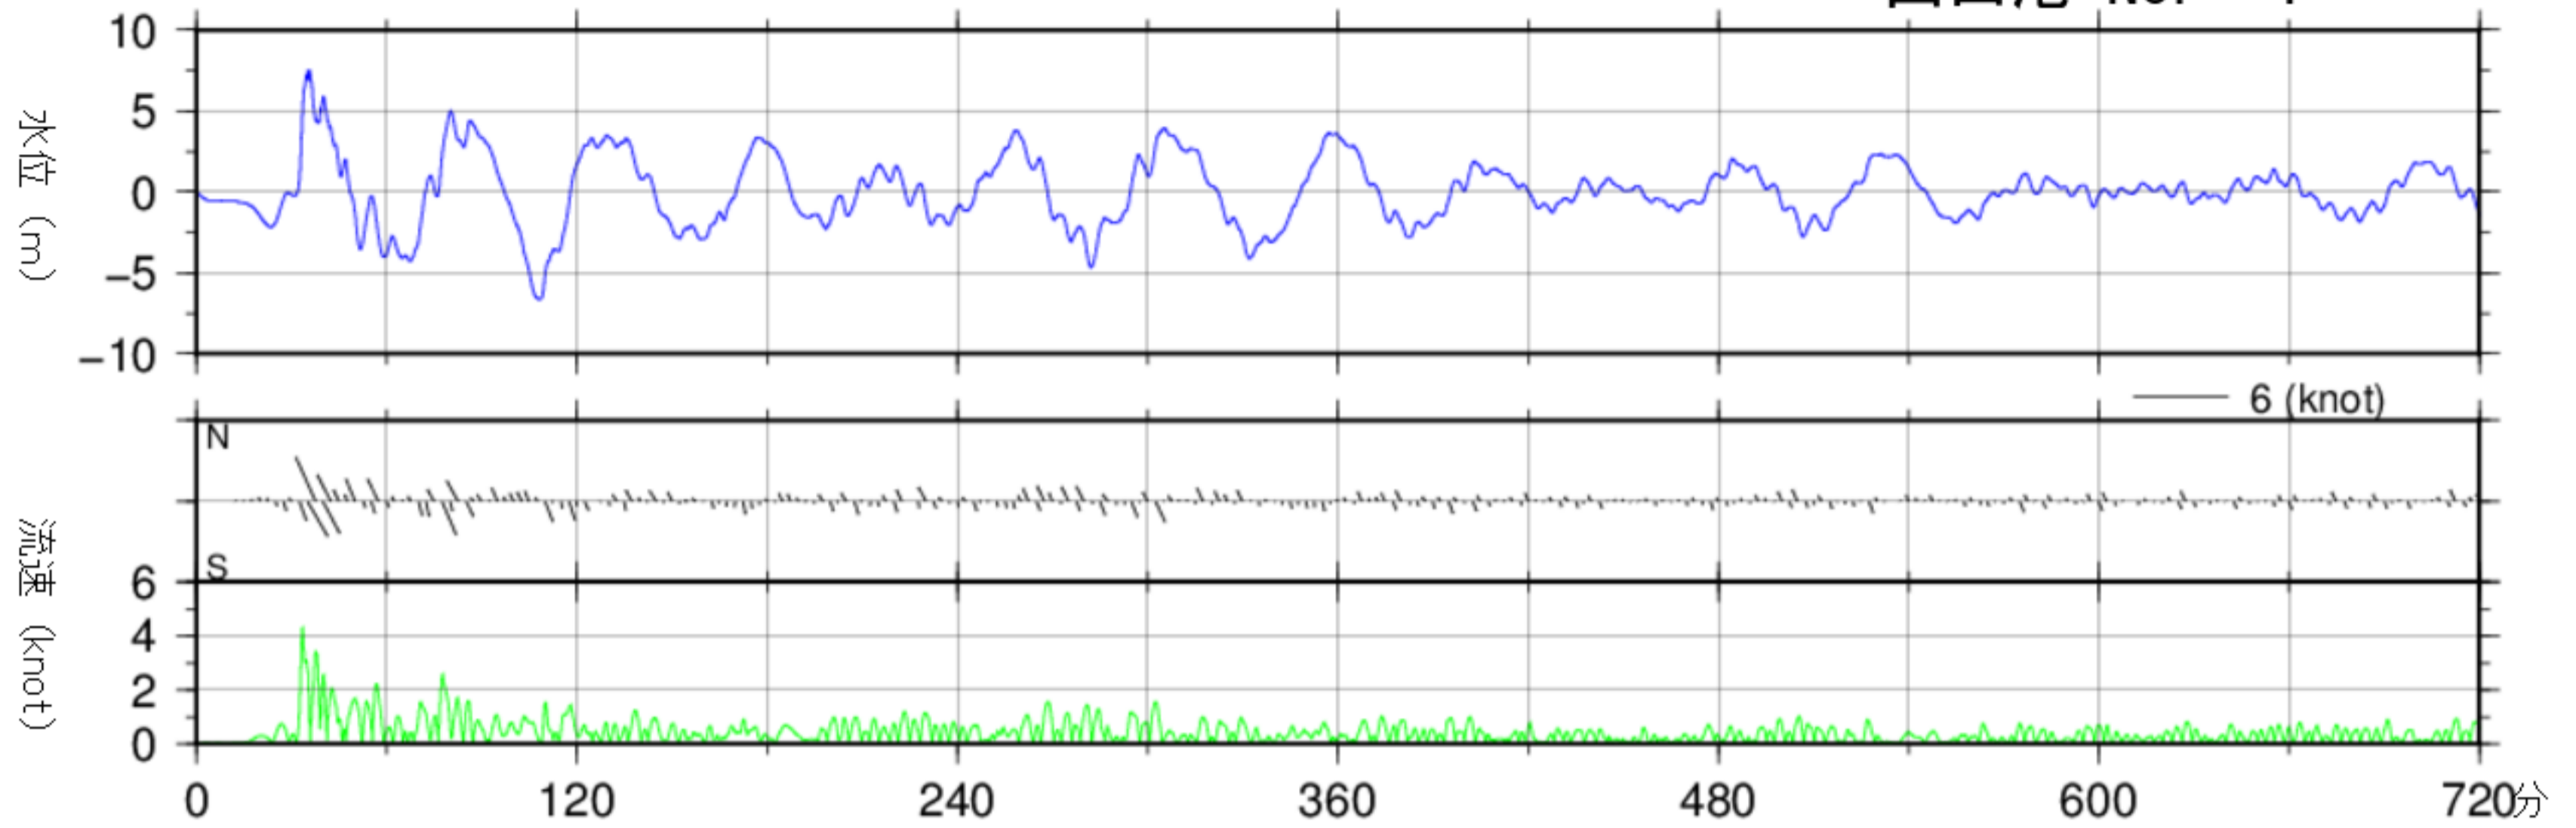

180分グラフ

地震発生からの時間

経時変化図(干潮時, 零位は最低水面)

山田港 No. 2

720分グラフ

180分グラフ

地震発生からの時間

経時変化図(干潮時, 零位は最低水面)

山田港 No. 3

720分グラフ

180分グラフ

地震発生からの時間

経時変化図(干潮時, 零位は最低水面)

山田港 No. 4

720分グラフ

180分グラフ

地震発生からの時間

経時変化図(干潮時, 零位は最低水面)

山田港 No. 5

720分グラフ

180分グラフ

地震発生からの時間

経時変化図(干潮時, 零位は最低水面)

山田港 No. 6

720分グラフ

180分グラフ

地震発生からの時間

経時変化図(干潮時, 零位は最低水面)

山田港 No. 7

720分グラフ

180分グラフ

地震発生からの時間