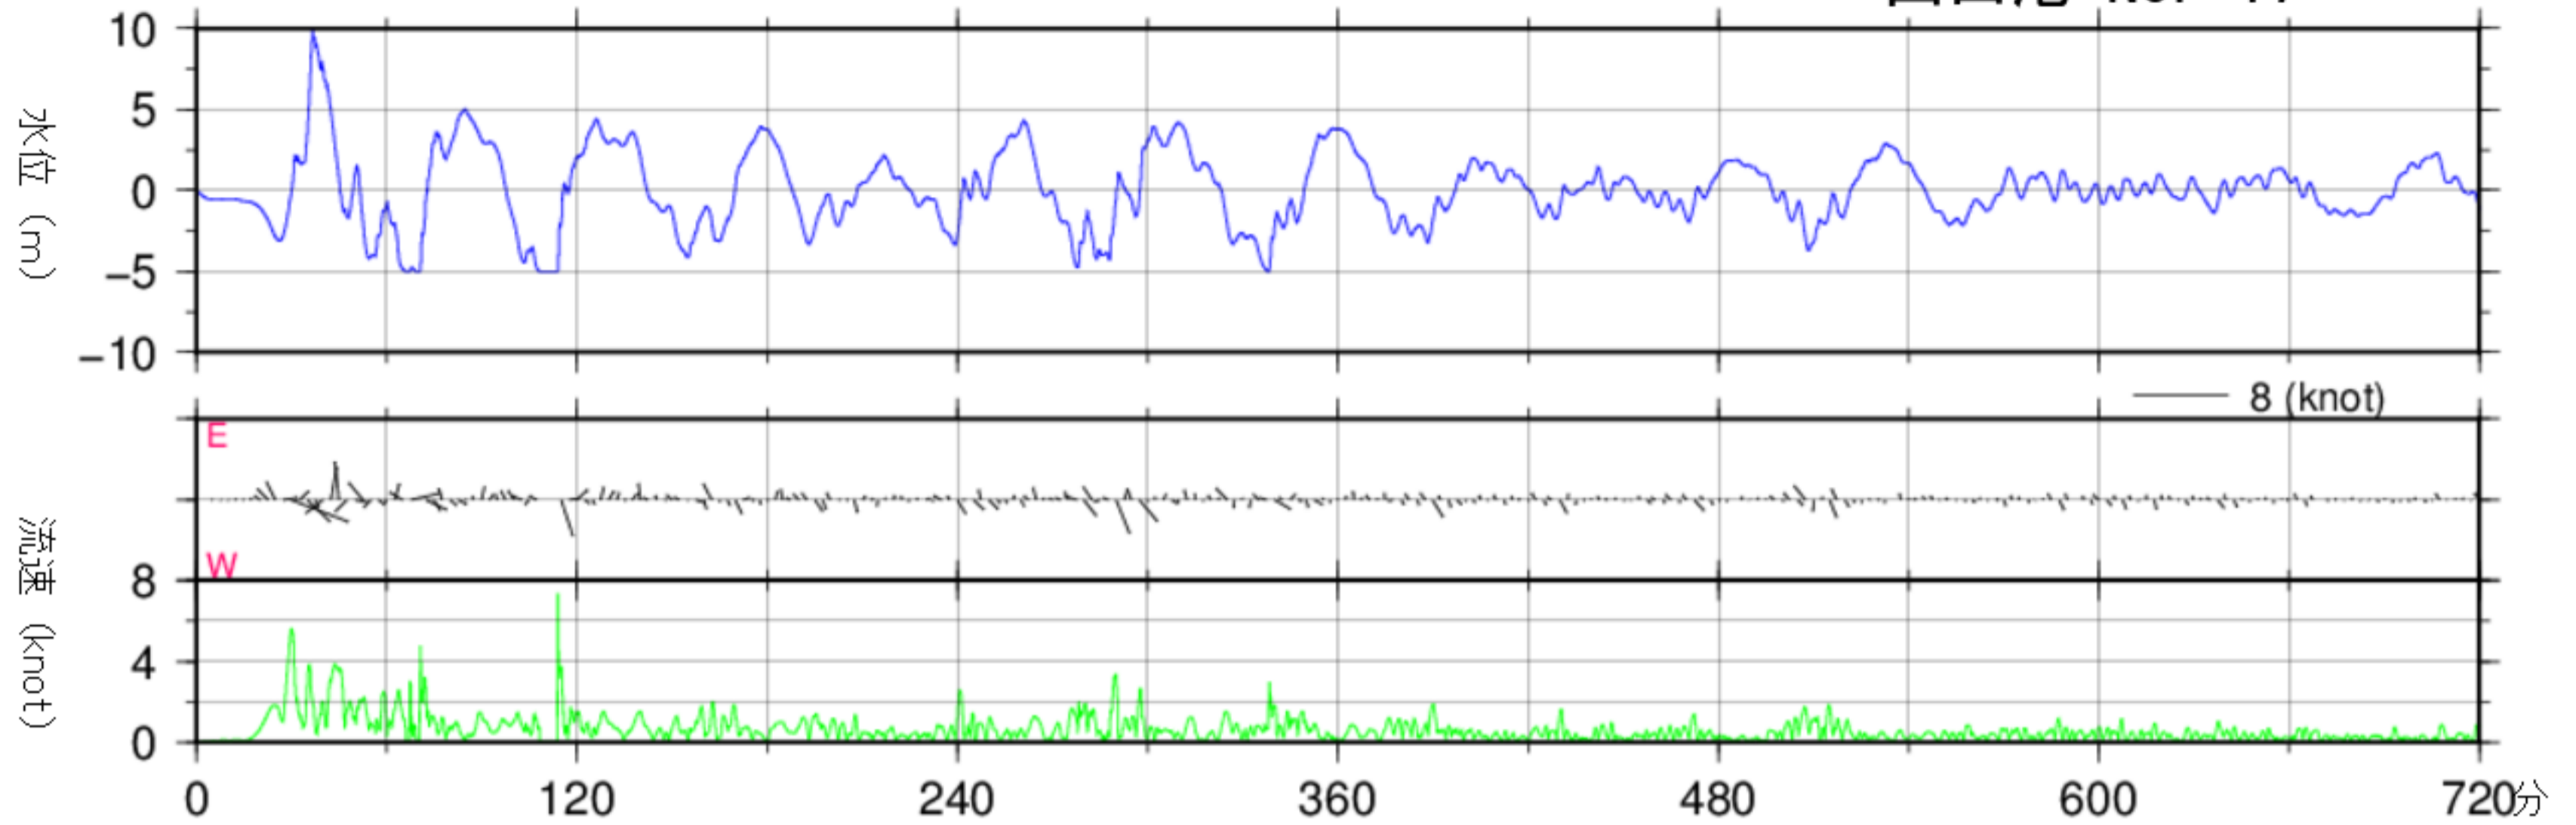

720分グラフ

180分グラフ

地震発生からの時間

経時変化図(干潮時, 零位は最低水面)

山田港 No. 17

720分グラフ

180分グラフ

地震発生からの時間