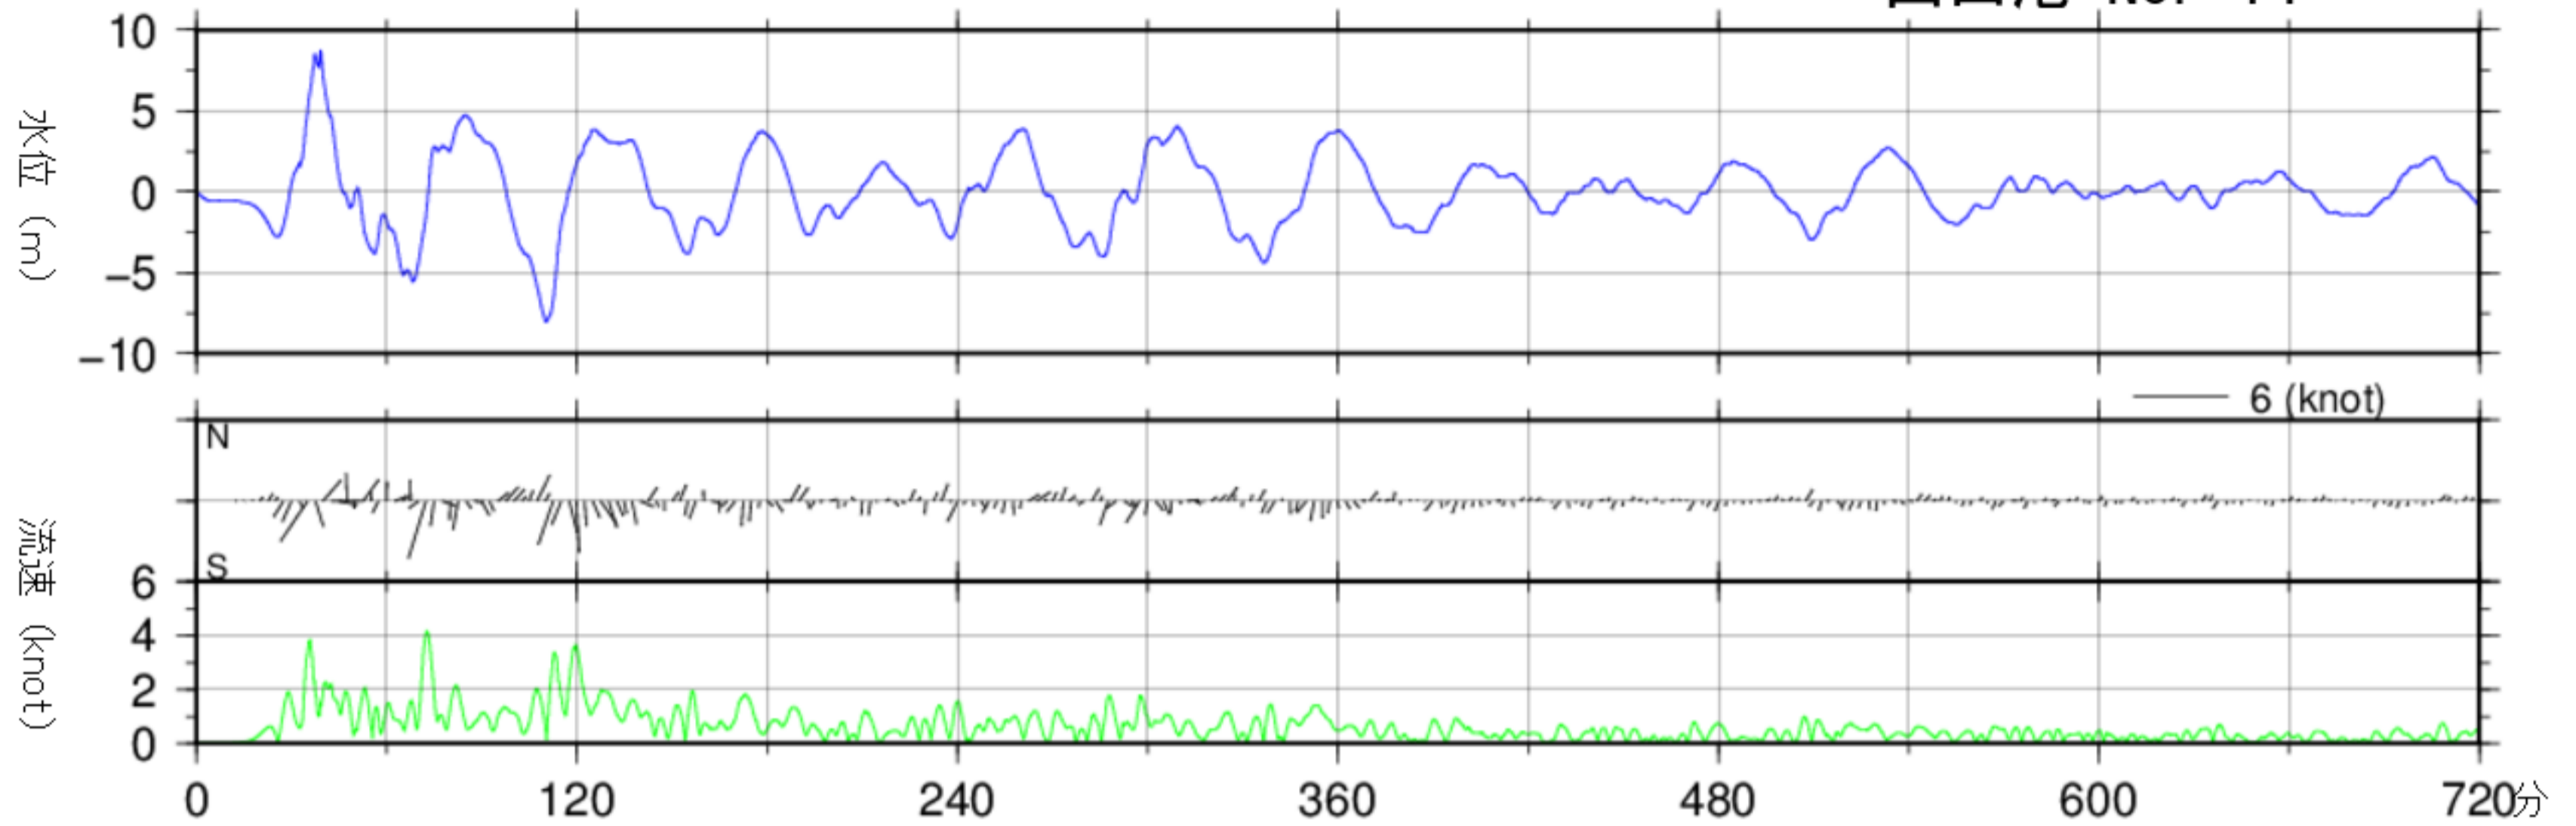

経時変化図(干潮時, 零位は最低水面)

山田港 No. 13

720分グラフ

180分グラフ

地震発生からの時間

経時変化図(干潮時, 零位は最低水面)

山田港 No. 14

720分グラフ