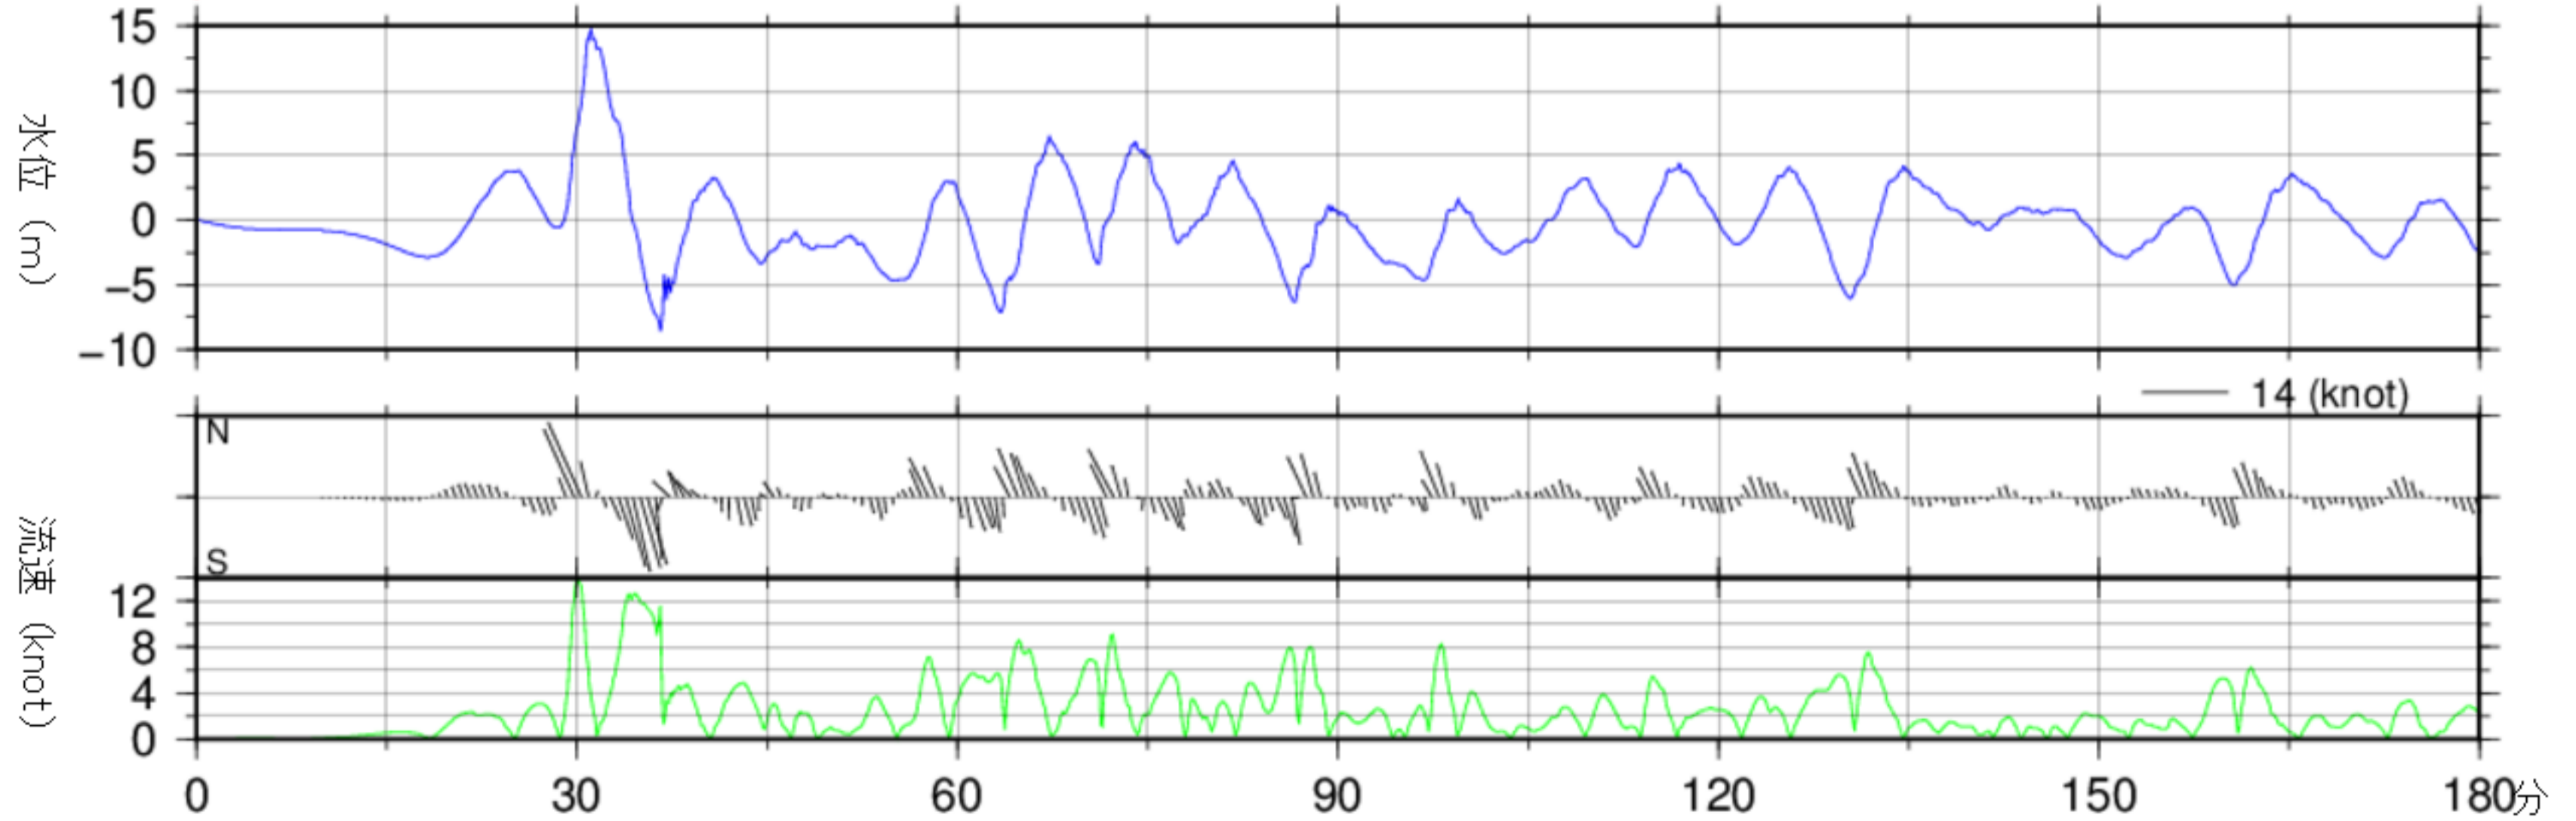

経時変化図（水位、流向・流速）一覧

海域：山田港

零位：最低水面

波源：東北地方太平洋沖地震

作成：海上保安庁（平成31年2月20日 作成）

経時変化図(干潮時, 零位は最低水面)

山田港 No. 1

720分グラフ

180分グラフ

地震発生からの時間

経時変化図(干潮時, 零位は最低水面)

山田港 No. 2

720分グラフ

180分グラフ

地震発生からの時間

経時変化図(干潮時, 零位は最低水面)