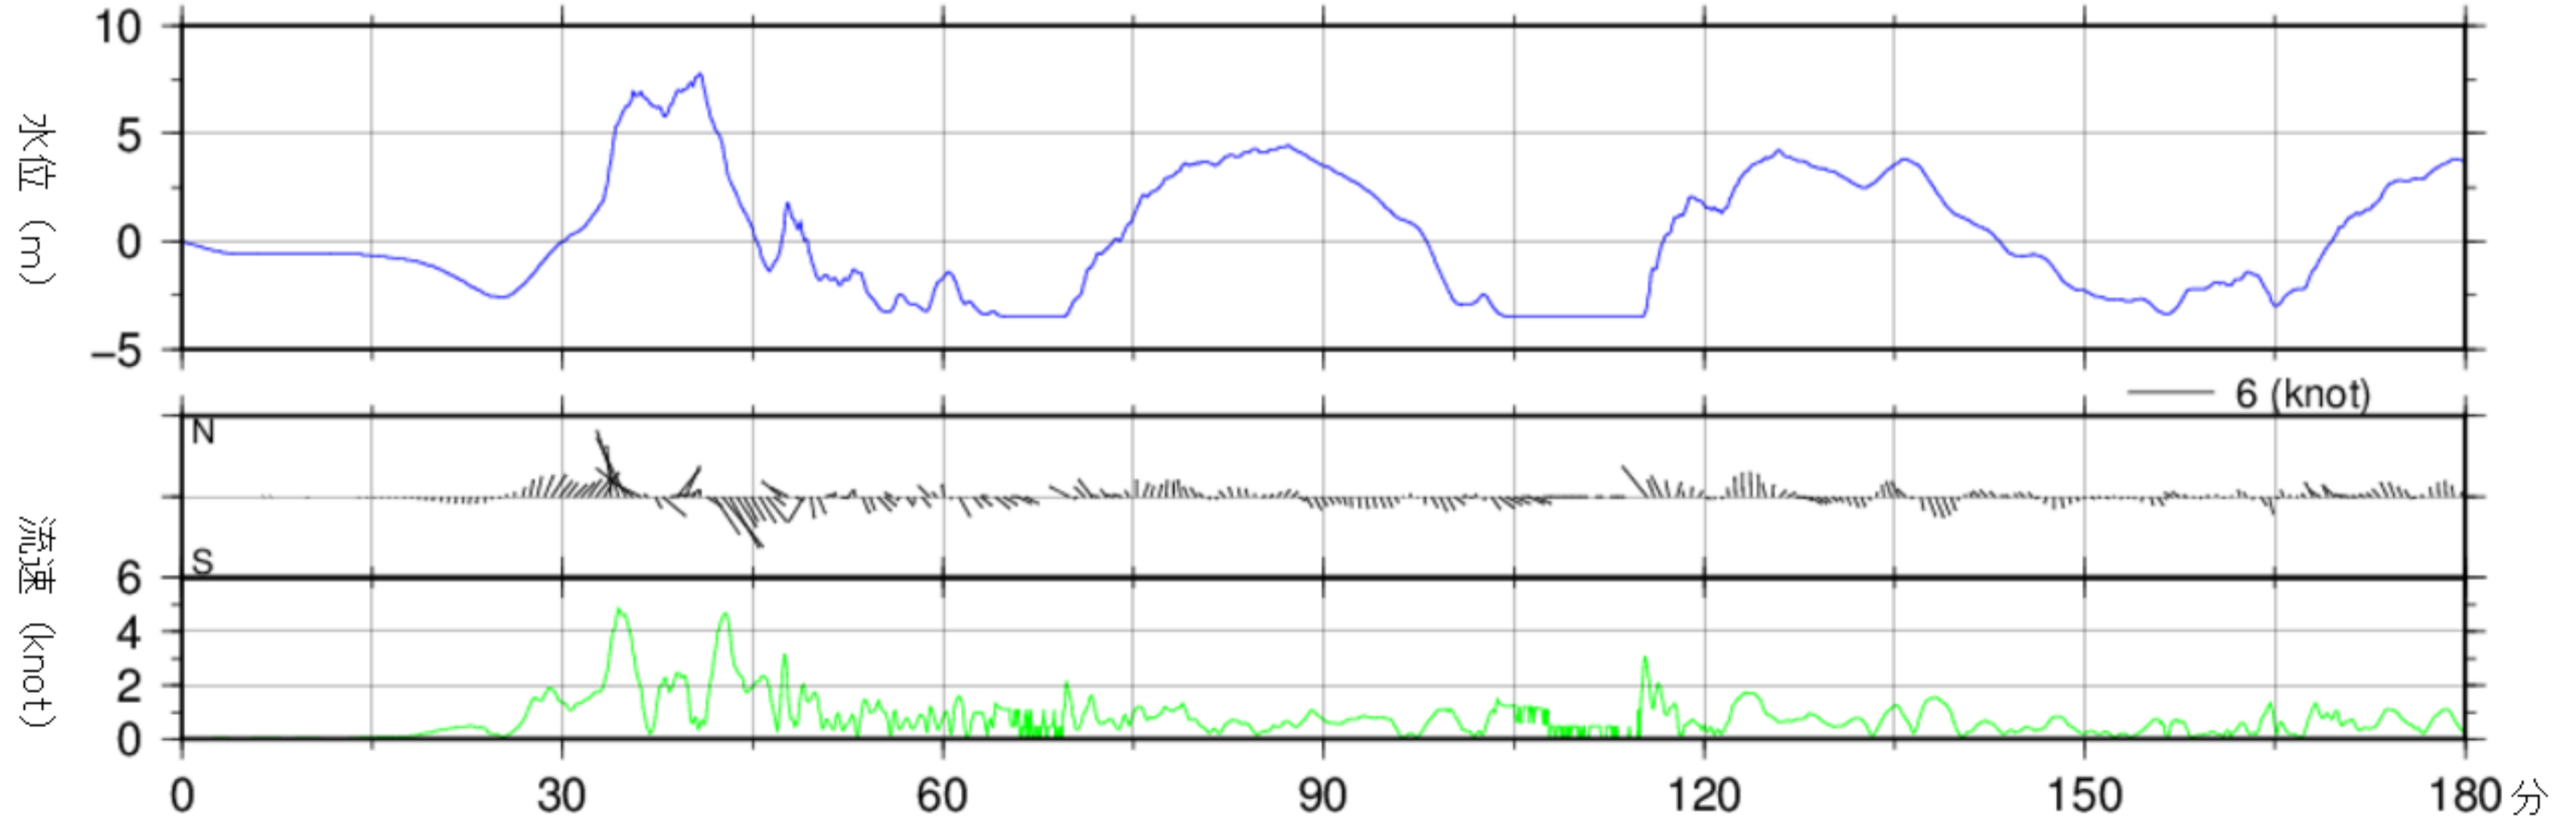

経時変化図(干潮時, 零位は最低水面)

山田港 No. 13

720分グラフ

180分グラフ

地震発生からの時間