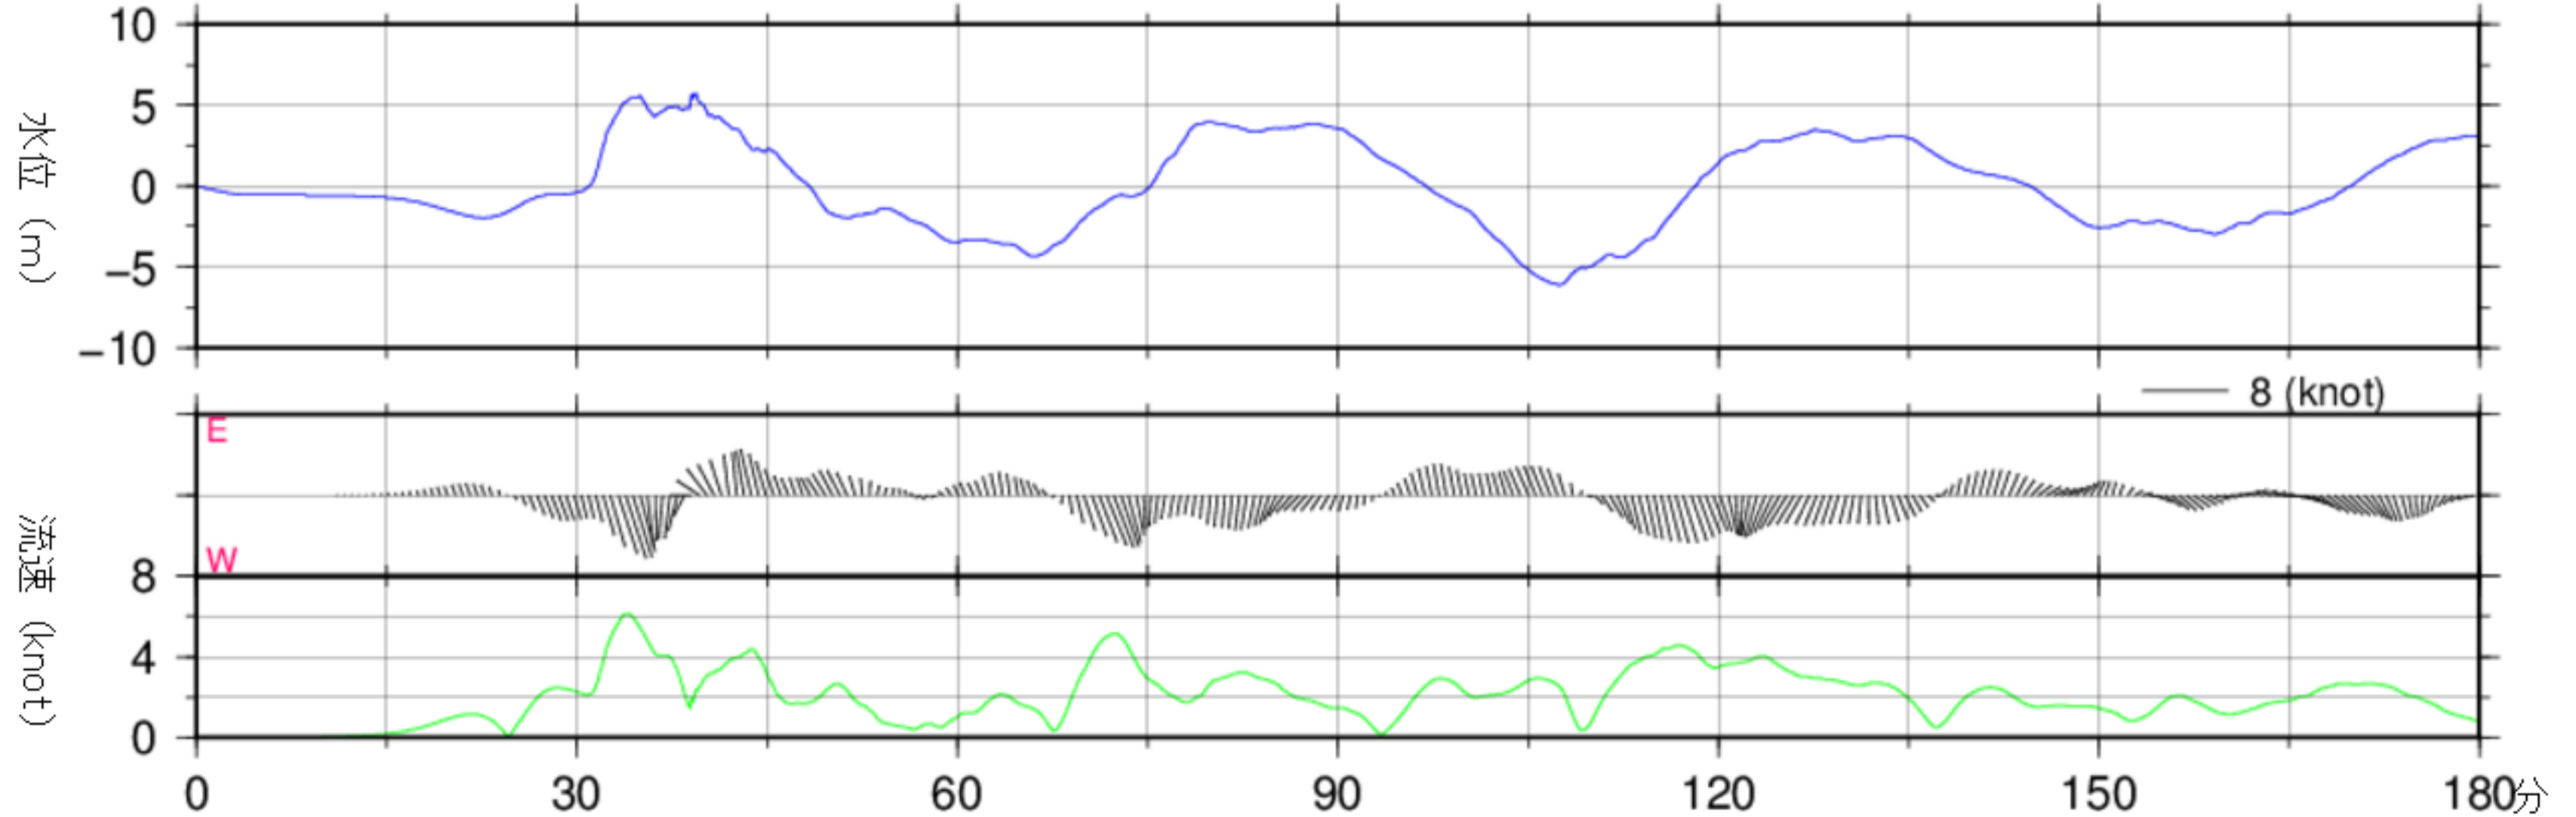

地震発生からの時間

経時変化図(干潮時, 零位は最低水面)

山田港 No. 5

720分グラフ

180分グラフ

地震発生からの時間

経時変化図(干潮時, 零位は最低水面)

山田港 No. 6

720分グラフ

180分グラフ

地震発生からの時間

経時変化図(干潮時, 零位は最低水面)

山田港 No. 7

720分グラフ

180分グラフ

地震発生からの時間