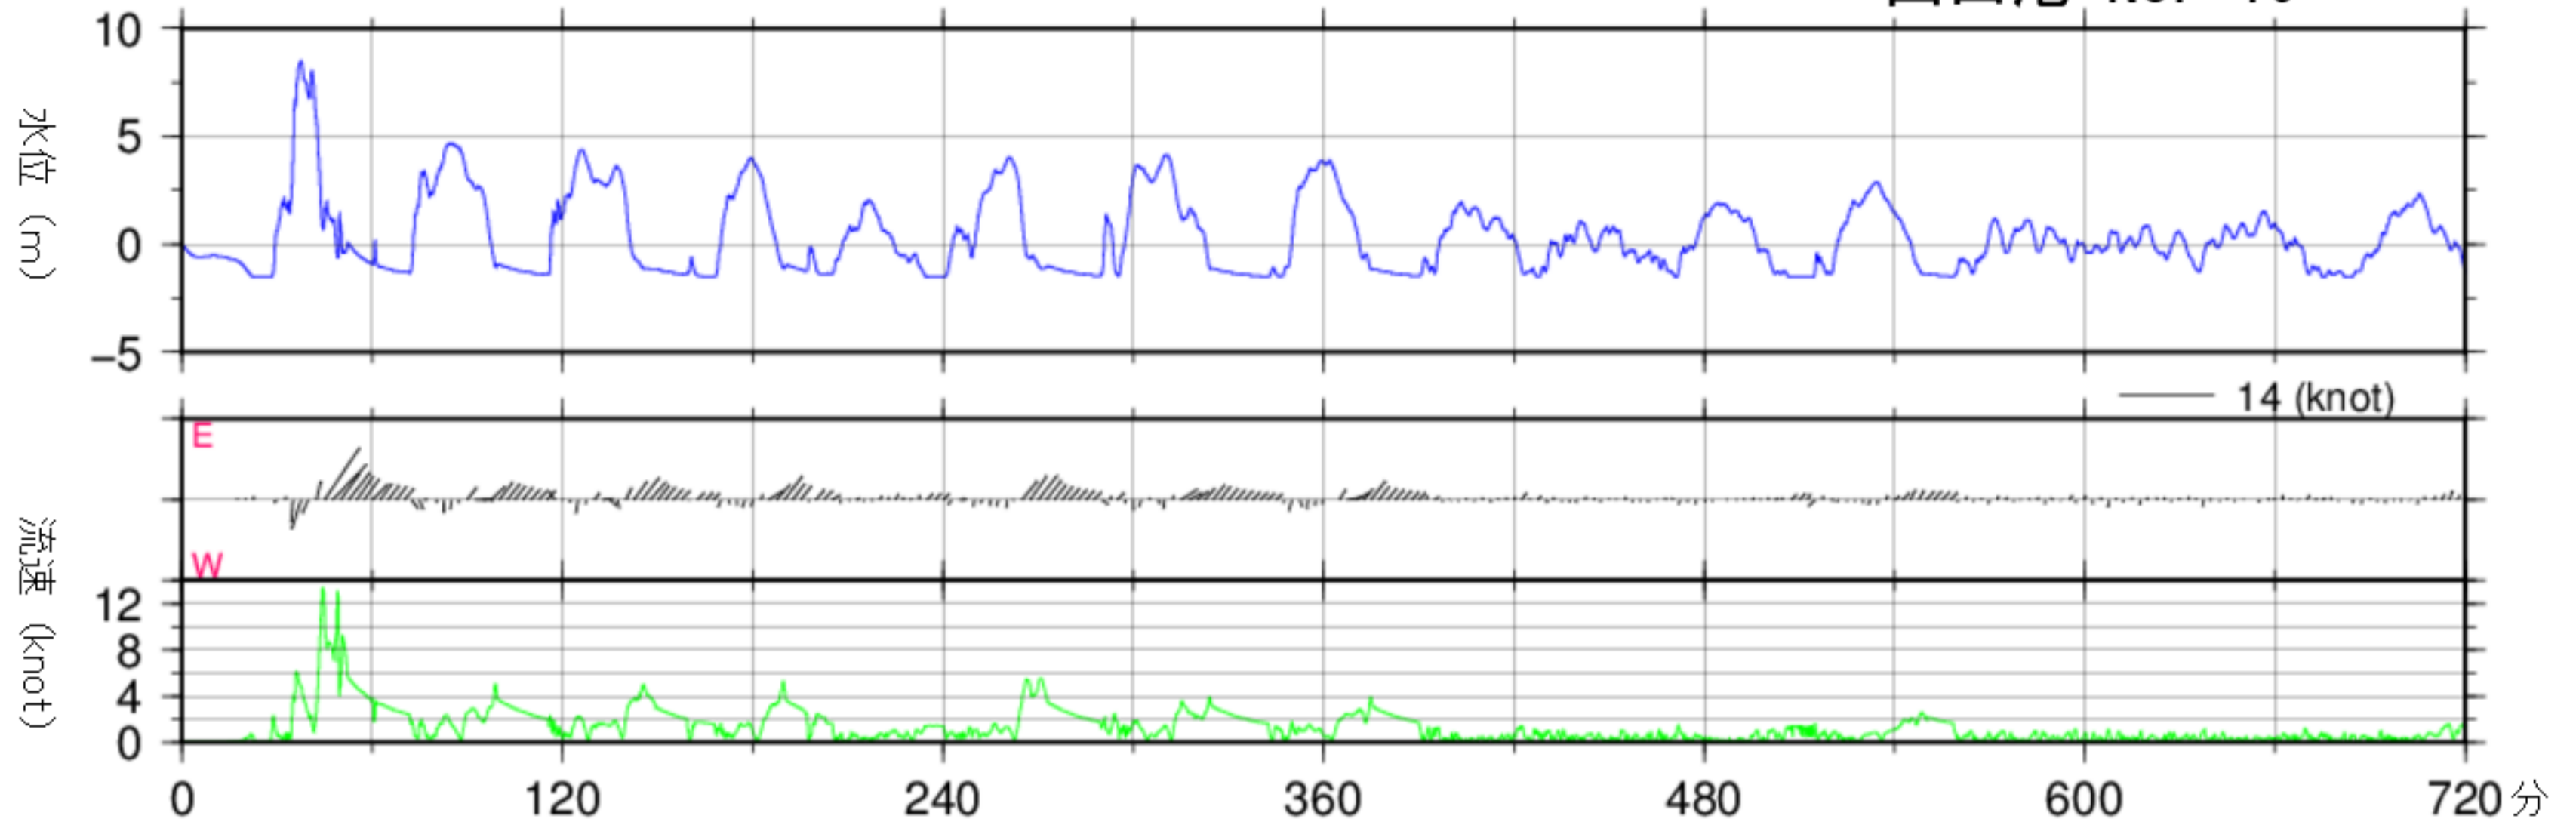

経時変化図(干潮時, 零位は最低水面)

山田港 No. 18

720分グラフ

180分グラフ

地震発生からの時間

経時変化図(干潮時, 零位は最低水面)

山田港 No. 19

720分グラフ

180分グラフ

地震発生からの時間

経時変化図(干潮時, 零位は最低水面)

山田港 No. 20

720分グラフ

180分グラフ

地震発生からの時間