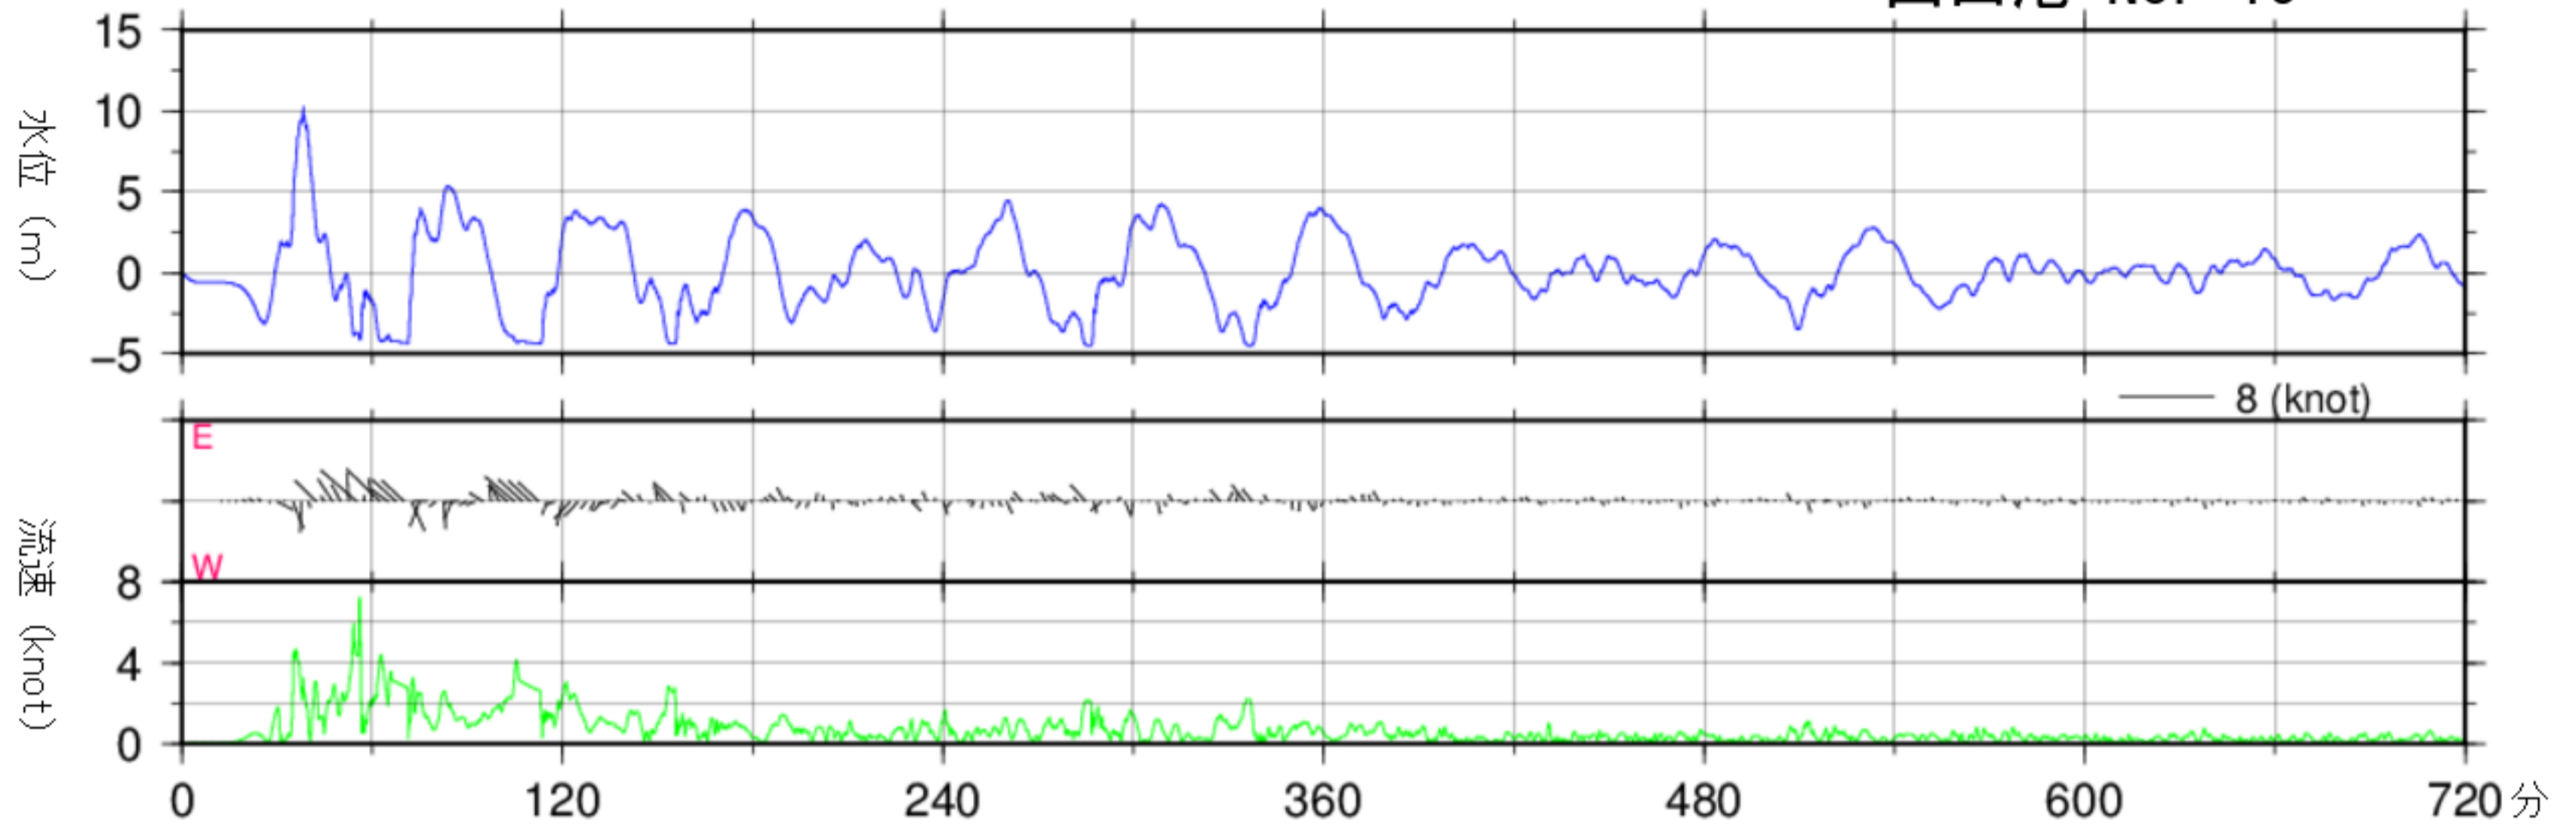

180分グラフ

地震発生からの時間

経時変化図(干潮時, 零位は最低水面)

山田港 No. 15

720分グラフ

180分グラフ

経時変化図(干潮時, 零位は最低水面)

山田港 No. 16