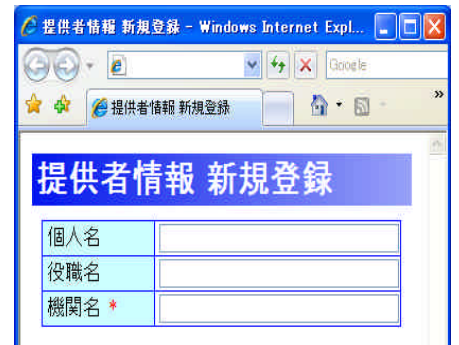

提供者機能 :初めて所在情報 (メタデータ)を登録する

***注) 管理者の承認では、個別に内容を検討し判断されますので、時間を要する場合があります。**