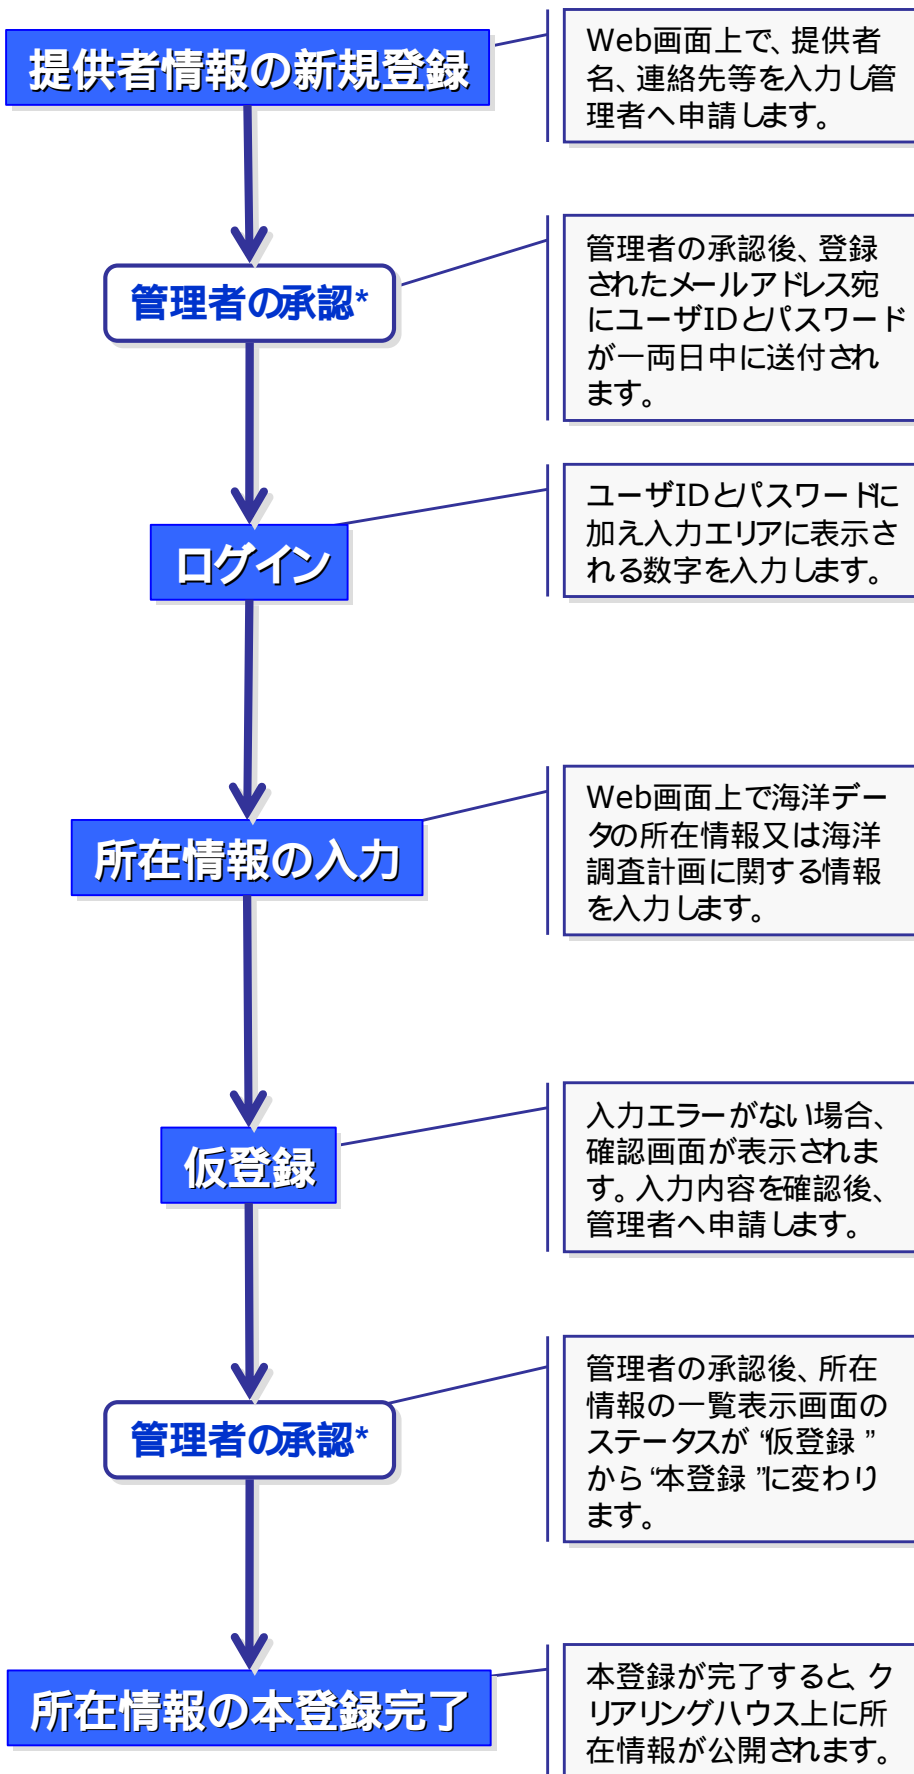

提供者機能 :初めて所在情報 (メタデータ)を登録する

***注) 管理者の承認では、個別に内容を検討し判断されますので、時間を要する場合があります。**